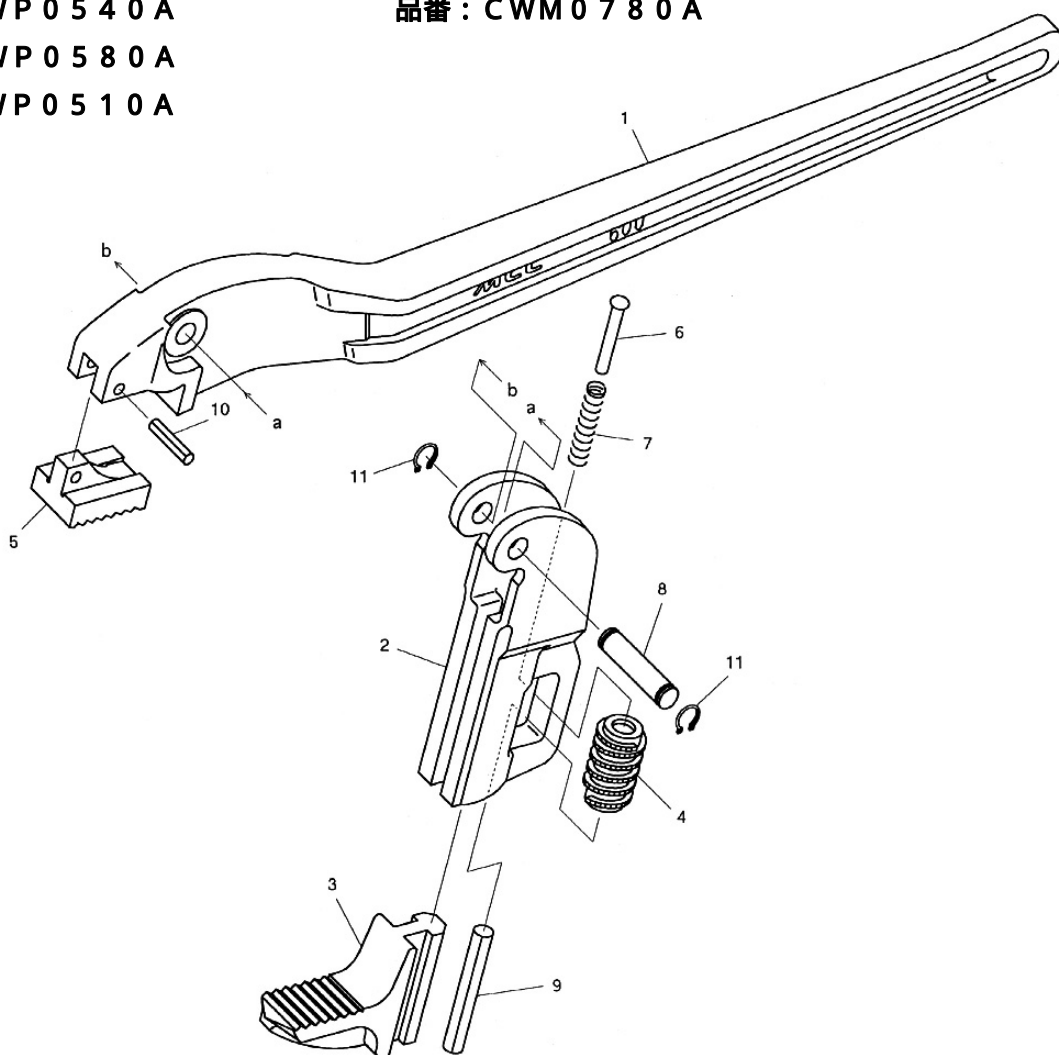

ライニングSGMレンチ

品番：CWP0540A

CWP0580A

CWP0510A

PCM継手用パイプレンチ

品番：CWM0780A

CWP0540A

部品番号	部品名	数量	No.
1369001	本体	1	1
1369002	フレーム	1	2
1369003	上アゴ	1	3
1369004	ウォーム	1	4
1369005	植歯	1	5
1369006	ピン	1	6
1369007	ピン押しバネ	1	7
1369008	フレームピン	1	8
1369009	スプリングピン	6 × 50 AW	1 9
1369010	スプリングピン	5 × 22 AW	1 10
1369011	軸用C形止め輪	呼10	2 11

CWP0510A

部品番号	部品名	数量	No.
1371001	本体	1	1
1371002	フレーム	1	2
1371003	上アゴ	1	3
1371004	ウォーム	1	4
1371005	植歯	1	5
1371006	ピン	1	6
1371007	ピン押しバネ	1	7
1371008	フレームピン	1	8
1371009	スプリングピン	13 × 120 AW	1 9
1371010	スプリングピン	5 × 22 AW	1 10
1371011	軸用C形止め輪	呼14	2 11
1371012	サヤ管	1	14

CWP0580A

部品番号	部品名	数量	No.
1370001	本体	1	1
1370002	フレーム	1	2
1370003	上アゴ	1	3
1370004	ウォーム	1	4
1370005	植歯	1	5
1370006	ピン	1	6
1370007	ピン押しバネ	1	7
1370008	フレームピン	1	8
1370009	スプリングピン	10 × 100 AW	1 9
1370010	スプリングピン	5 × 22 AW	1 10
1370011	軸用C形止め輪	呼12	2 11
1370012	サヤ管	1	14

CWM0780A

部品番号	部品名	数量	No.
1372001	本体	1	1
1372002	フレーム	1	2
1372003	上アゴ	1	3
1372004	ウォーム	1	4
1372005	植歯	1	5
1372006	ピン	1	6
1372007	ピン押しバネ	1	7
1372008	フレームピン	1	8
1372009	スプリングピン	10 × 100 AW	1 9
1372010	スプリングピン	5 × 22 AW	1 10
1372011	軸用C形止め輪	呼12	2 11
1372012	サヤ管	1	14