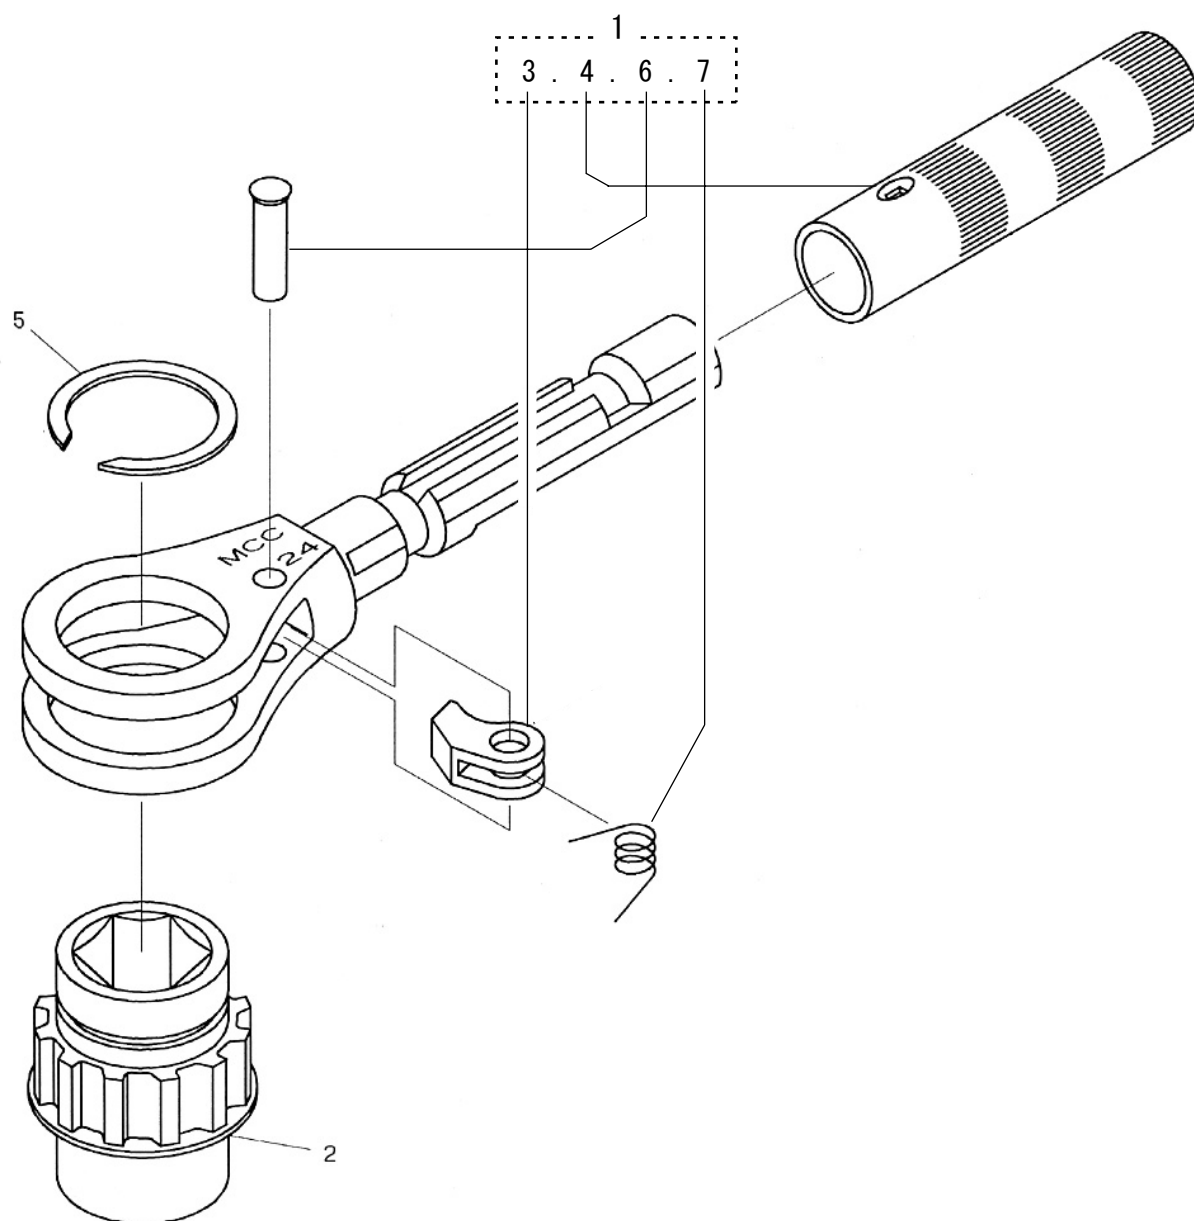

□ ホンカンレンチ

品番 : RWH-0924

RWH-0930

**RWH-0924**

部品番号	部品名	数量	No.
1221001	本体 Assy	1	1
1221002	ソケット	1	2
—	爪	1	(3)
—	パイプハンドル	1	(4)
1221005	ストップリング	1	5
—	ピン	1	(6)
—	ネジリコイルバネ	1	(7)

**RWH-0930**

部品番号	部品名	数量	No.
1222001	本体 Assy	1	1
1222002	ソケット	1	2
—	爪	1	(3)
—	パイプハンドル	1	(4)
1222005	ストップリング	1	5
—	ピン	1	(6)
—	ネジリコイルバネ	1	(7)