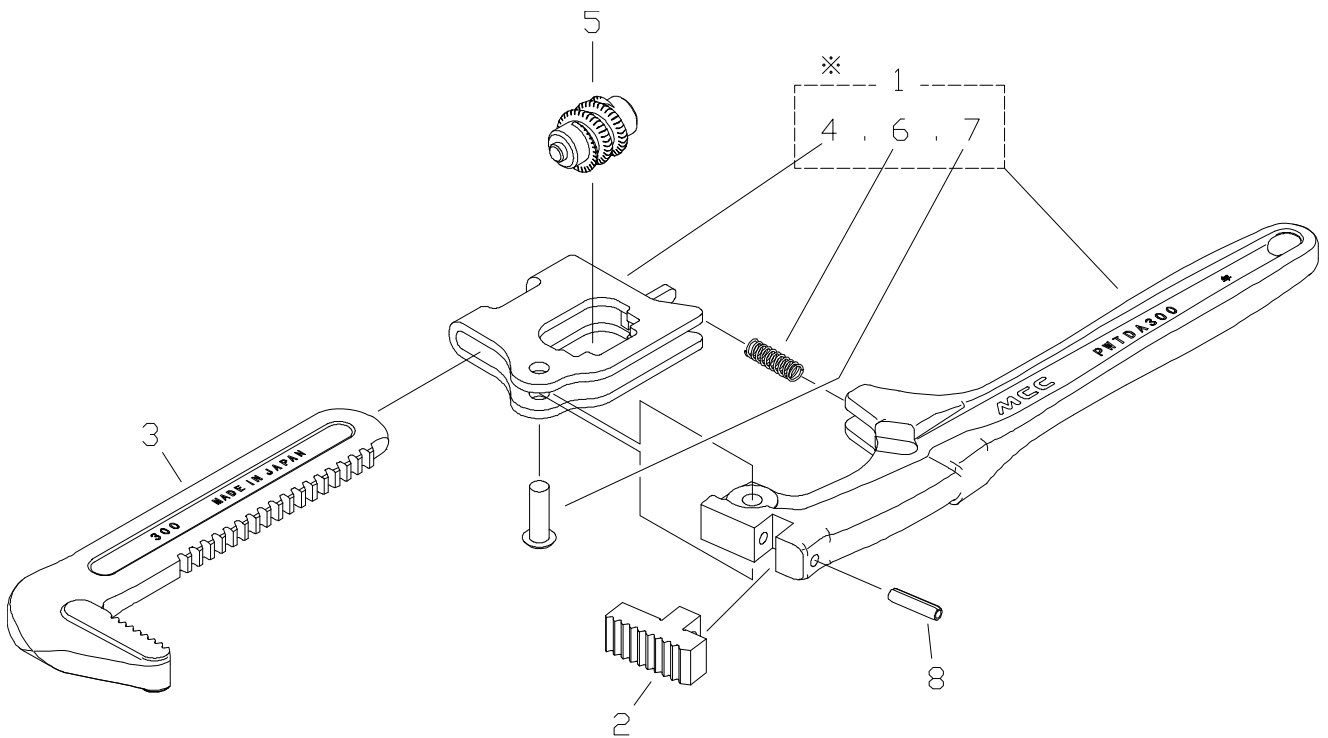

パイプレンチ アルミ スリムワイド

品番：PWTDA300・PWTDA350

PWTDA300

部品番号	部品名	数量	No.
1711600	本体Assy	1	1
1711670	植歯	1	2
1711645	上アゴ	1	3
—	フレーム	1	(4)
1711680	ウォーム	1	5
—	圧縮コイルバネ	1	(6)
—	フレームリベット	1	(7)
1075008	スプリングピン	4 x 18AW	8

※「本体Assy」には(4)、(6)、(7)の部品が含まれております。

※部品番号欄が「—」のものは単体での部品供給はできません。

PWTDA350

部品番号	部品名	数量	No.
1717600	本体Assy	1	1
1717670	植歯	1	2
1717645	上アゴ	1	3
—	フレーム	1	(4)
1711680	ウォーム	1	5
—	圧縮コイルバネ	1	(6)
—	フレームリベット	1	(7)
1717701	スプリングピン	4 x 20AW	8