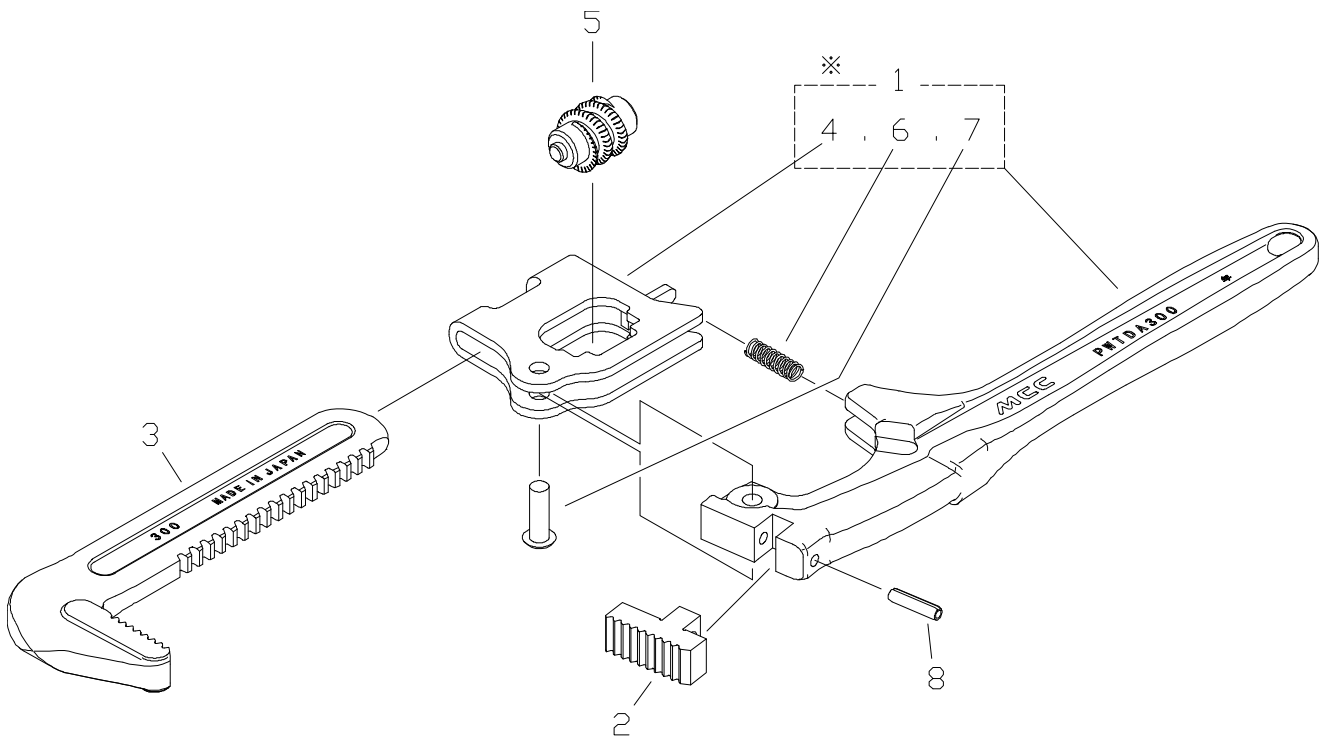

パイプレンチ アルミ スリムワイド

品番：PWTDA300・PWTDA350

PWTDA300

部品番号	部品名	数量	No.
1711600	本体Assy	1	1
1711670	植歯	1	2
1711645	上アゴ	1	3
—	フレーム	1	(4)
1711680	ウォーム	1	5
—	圧縮コイルバネ	1	(6)
—	フレームリベット	1	(7)
1075008	スプリングピン	4 x 18AW	8

※「本体Assy」には(4)、(6)、(7)の部品が含まれております。

※部品番号欄が「—」のものは単体での部品供給はできません。

PWTDA350

部品番号	部品名	数量	No.
1717600	本体Assy	1	1
1717670	植歯	1	2
1717645	上アゴ	1	3
—	フレーム	1	(4)
1711680	ウォーム	1	5
—	圧縮コイルバネ	1	(6)
—	フレームリベット	1	(7)
1717701	スプリングピン	4 x 20AW	8