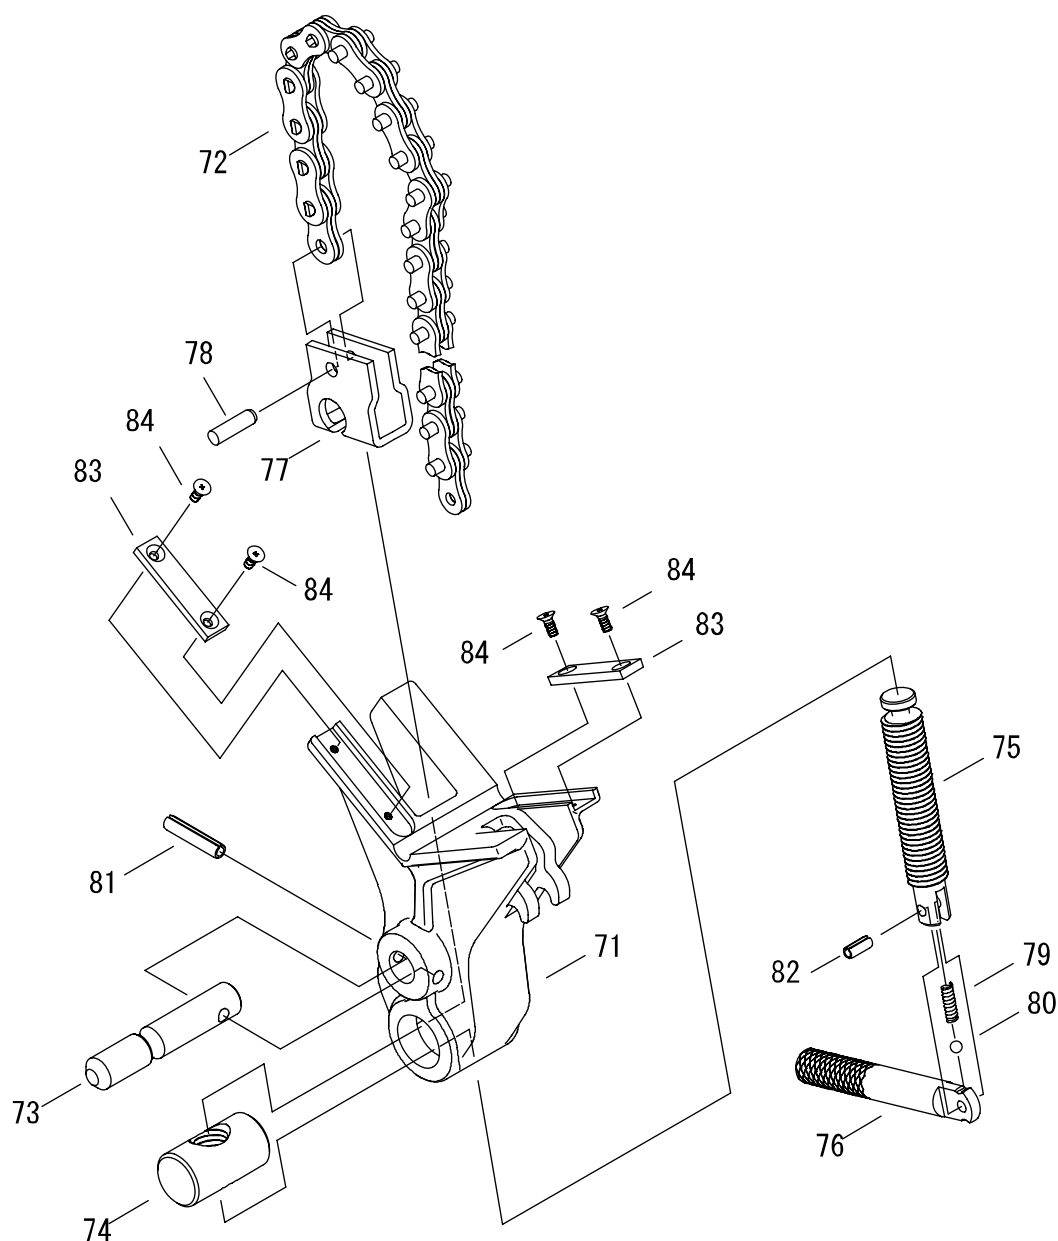

□ PS用 バイス

品番 : PSC2022

PSC2022(PS用 バイス)

部品番号	部品名	数量	No.
1682202	バイス本体	1	71
1474402	チェーン	1	72
1474403	支持棒	1	73
1474404	押しネジナット	1	74
1474405	押しネジ	1	75
1474406	ハンドル	1	76
1474407	チェーン取付具	1	77
1474408	チェーンリベット	1	78
1474411	コイルバネ (ネジリコイルバネ)	1	79
1474412	スチールボール (鋼球)	1	80
1474413	スプリングピン	5 × 25AW	81
1474414	スプリングピン	4 × 10AW	82
1682705	ネオジム	40 × 10 × 3 (M3)	83
1682706	十字穴付皿小ネジ	M3 × 6	84