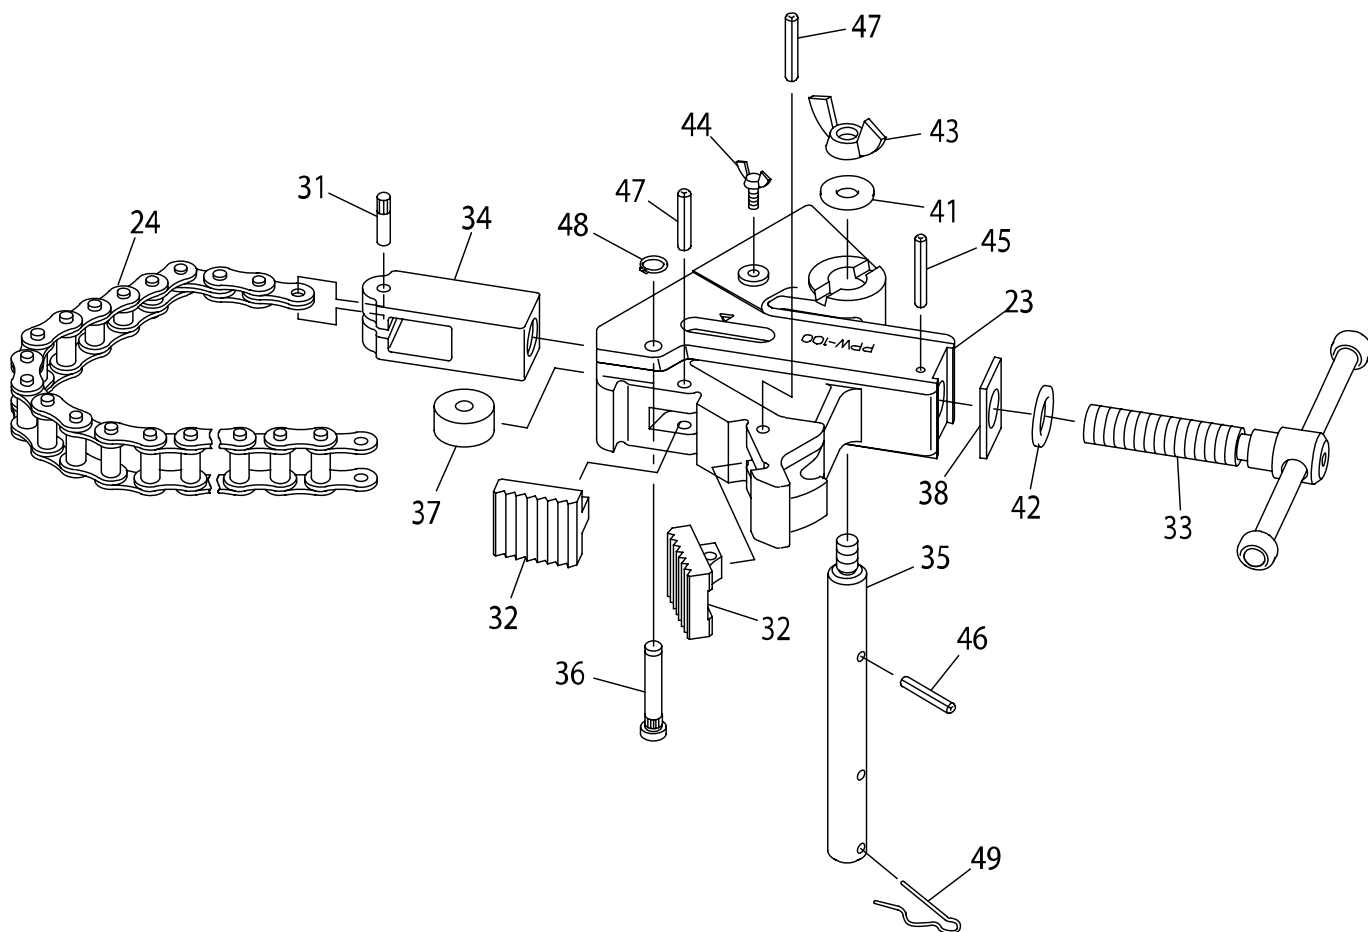

□ 倍力レンチ 100

品番：PPW-100

PPW-100 (倍力レンチ 100) レンチ

部品番号	部品名	数量	No.	部品番号	部品名	数量	No.
1117101	レンチ本体	1	1	1117111	リンク引張りコイルバネ	1	13
1117102	ハンドル	1	2	1117112	バネ	1	14
1117103	リンク	1	3	1117113	パイプサポート用コイルバネ	1	15
1117104	上アゴ	1	4	1117114	ちょうボルト	M6×15(2種)	1
1117105	丸ナット	1	5	1117115	スプリングピン	8×32AW	1
1117106	植歯	1	6	1117116	スプリングピン	3×28AW	1
1117107	パイプサポート	1	7	1117117	平座金		1
1117108	ハンドルブッシュ	1	8	1117118	スプリングピン	5×20AW	1
1117109	リンク取付ピン	2	10	1117119	C形止め輪	呼び12	2
1117110	板バネ	1	12	1117120	PPW-100 警告ラベル		1

□ 倍力レンチ 100

品番 : PPW-100

PPW-100 (倍力レンチ 100) バイス

部品番号	部品名	数量	No.	部品番号	部品名	数量	No.	
1117201	バイス本体	1	23	1117211	平座金	1	41	
1117202	チェーン	1	24	1117212	座金	1	42	
1117203	チェーン取付ピン	1	31	1117213	チョウナット	M10(1種)	1	43
1117204	植歯	2	32	1117214	チョウボルト	M5 × 12(2種)	1	44
1117205	押しネジ(ハンドル付き)	1	33	1117215	スプリングピン	4 × 40AW	1	45
1117206	チェーンナット	1	34	1117216	スプリングピン	5 × 32AW	1	46
1117207	支持棒	1	35	1117217	スプリングピン	6 × 32AW	2	47
1117208	ローラー取付ピン	1	36	1117218	軸用C形止め輪		1	48
1117209	ローラー	1	37	1117219	スナップピン(Rピン)	呼び16	1	49
1117210	回り止め座金	1	38					