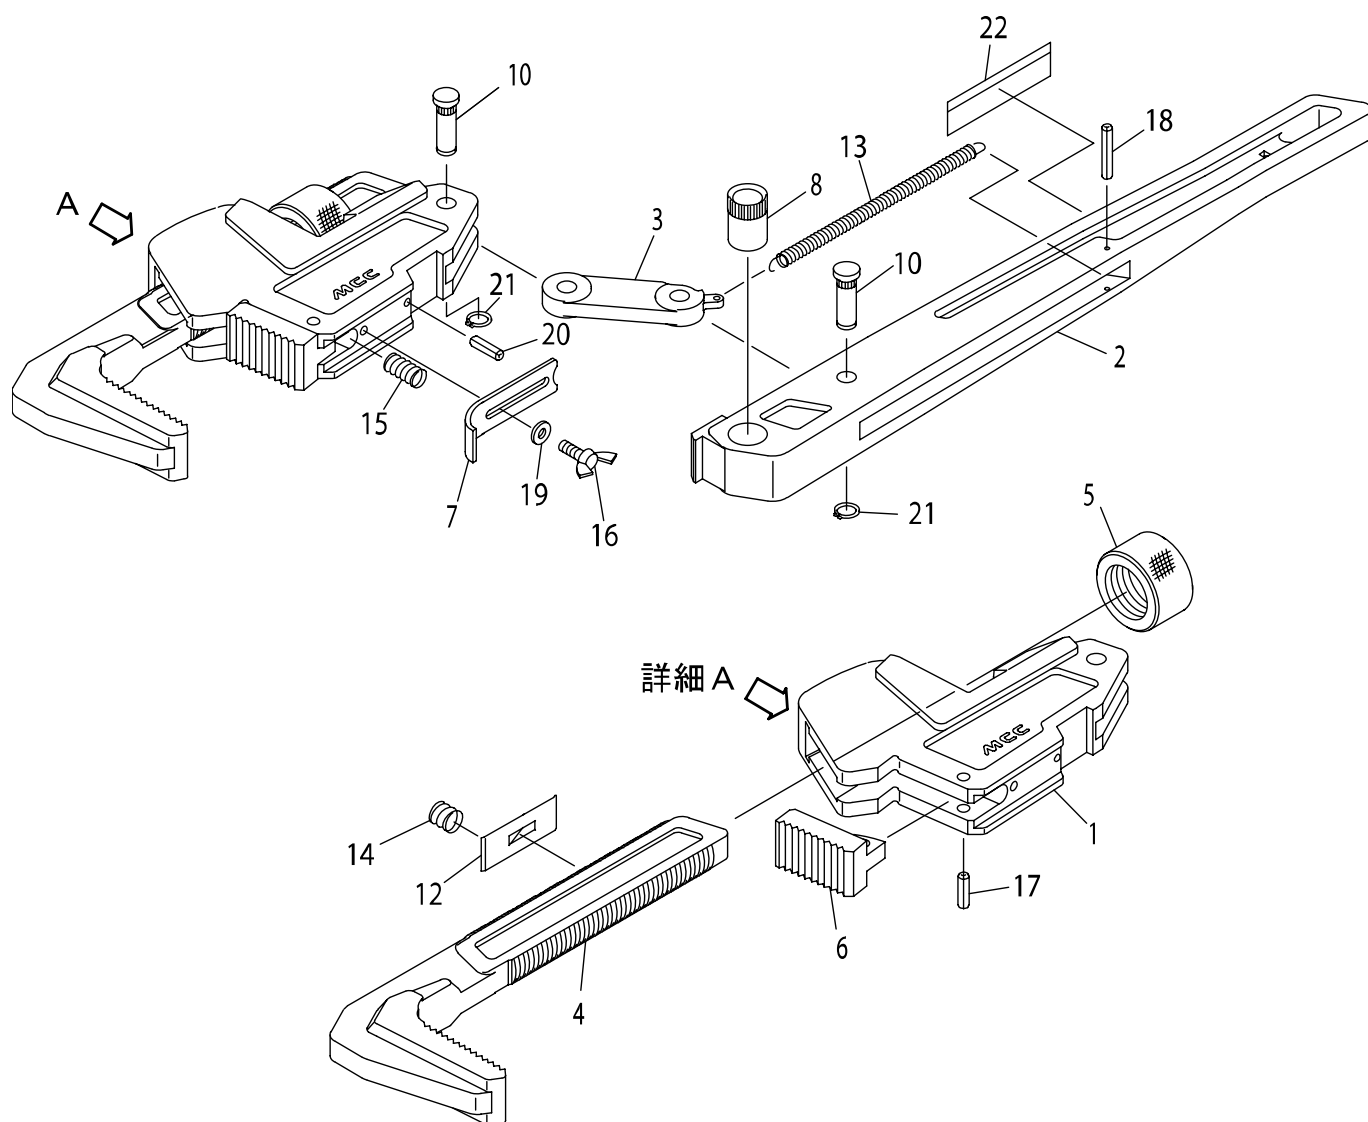

□ 倍力レンチ 100

品番：PPW-100

PPW-100 (倍力レンチ 100) レンチ

部品番号	部品名	数量	No.	部品番号	部品名	数量	No.
1117101	レンチ本体	1	1	1117111	リンク引張りコイルバネ	1	13
1117102	ハンドル	1	2	1117112	バネ	1	14
1117103	リンク	1	3	1117113	パイプサポート用コイルバネ	1	15
1117104	上アゴ	1	4	1117114	ちょうボルト	M6×15(2種)	1
1117105	丸ナット	1	5	1117115	スプリングピン	8×32AW	1
1117106	植歯	1	6	1117116	スプリングピン	3×28AW	1
1117107	パイプサポート	1	7	1117117	平座金		1
1117108	ハンドルブッシュ	1	8	1117118	スプリングピン	5×20AW	1
1117109	リンク取付ピン	2	10	1117119	C形止め輪	呼び12	2
1117110	板バネ	1	12	1117120	PPW-100 警告ラベル		1

□ 倍力レンチ 100

品番 : PPW-100

PPW-100 (倍力レンチ 100) バイス

部品番号	部品名	数量	No.	部品番号	部品名	数量	No.	
1117201	バイス本体	1	23	1117211	平座金	1	41	
1117202	チェーン	1	24	1117212	座金	1	42	
1117203	チェーン取付ピン	1	31	1117213	チョウナット	M10(1種)	1	43
1117204	植歯	2	32	1117214	チョウボルト	M5 × 12(2種)	1	44
1117205	押しネジ(ハンドル付き)	1	33	1117215	スプリングピン	4 × 40AW	1	45
1117206	チェーンナット	1	34	1117216	スプリングピン	5 × 32AW	1	46
1117207	支持棒	1	35	1117217	スプリングピン	6 × 32AW	2	47
1117208	ローラー取付ピン	1	36	1117218	軸用C形止め輪		1	48
1117209	ローラー	1	37	1117219	スナップピン(Rピン)	呼び16	1	49
1117210	回り止め座金	1	38					