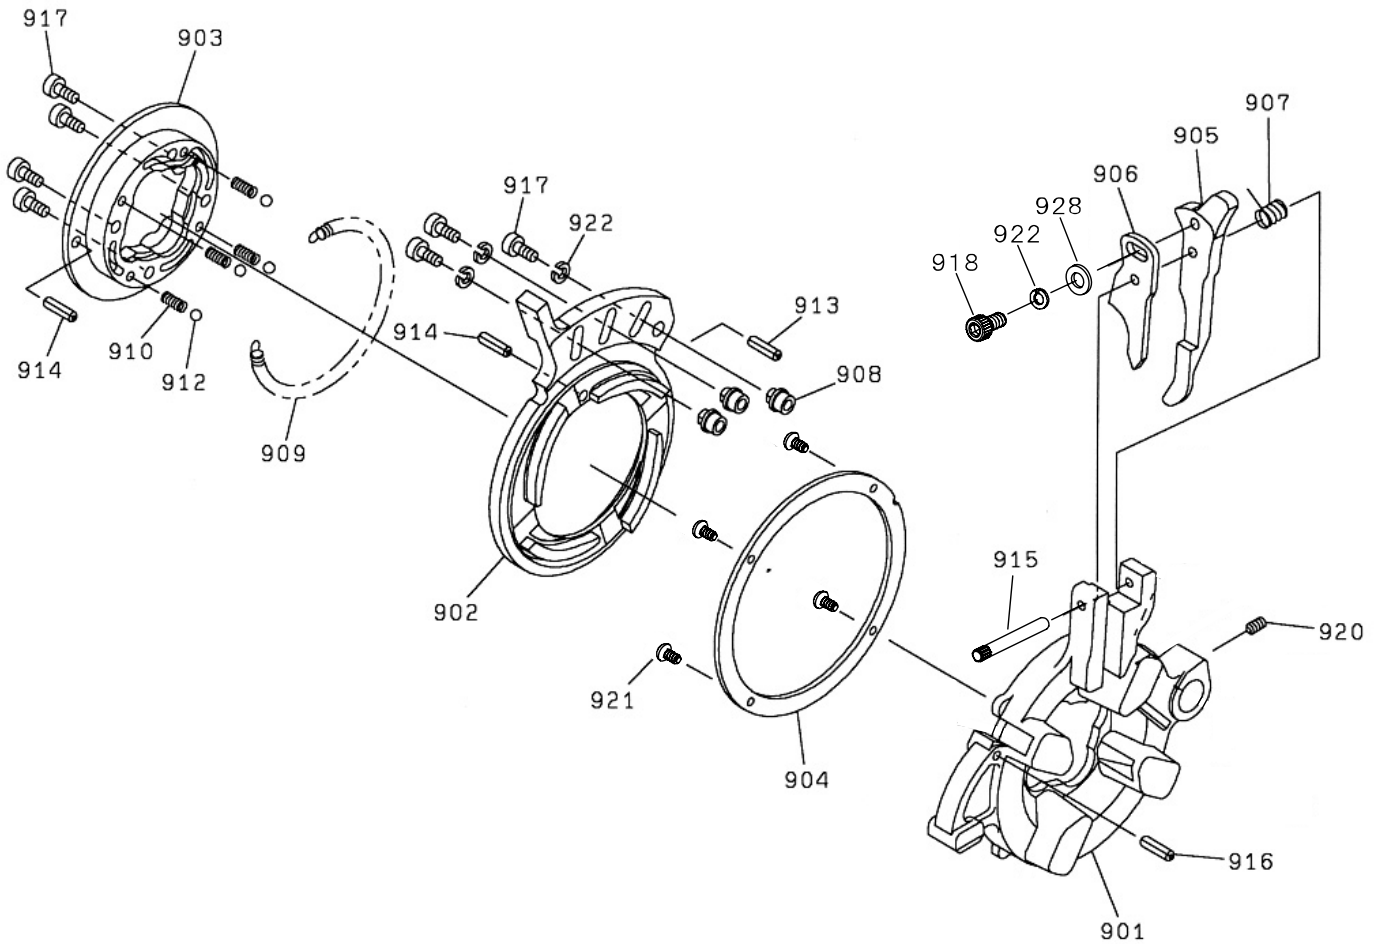

AMダイヘッド 1/2-1 HAD25

品番 : PMHAD01

PMHAD01 (AMダイヘッド 1/2-1 HAD25)

部品番号	部品名	数量	No.	部品番号	部品名	数量	No.
	ダイヘッド25	1	901	1450013	スプリングピン 8×22AW	1	913
	カムプレート25	1	902	1450014	スプリングピン 6×12AW	2	914
	カムプレート押エ	1	903		開放レバー取付ピン	1	915
	リングプレート	1	904	1450016	スプリングピン 5×20AW	1	916
	開放レバー	1	905	1450017	六角穴付ボルト M6×18	7	917
	調整プレート	1	906	1450018	六角穴付ボルト M6×12	1	918
1450007	ネジリコイルバネ	1	907	1450029	六角穴付止ねじ M6×12 平先	1	920
1450008	固定ピン	3	908	1450021	六角穴付ボタンボルト M4×8	1	921
	コイルバネ	1	909	1450022	ばね座金 呼6	1	922
1450010	スプリング	4	910	1450028	平座金 並丸 呼6	1	928
1450012	鋼球 5球	4	912				

「部品番号」欄が空白のものは供給期間が終了し、部品在庫も御座いません