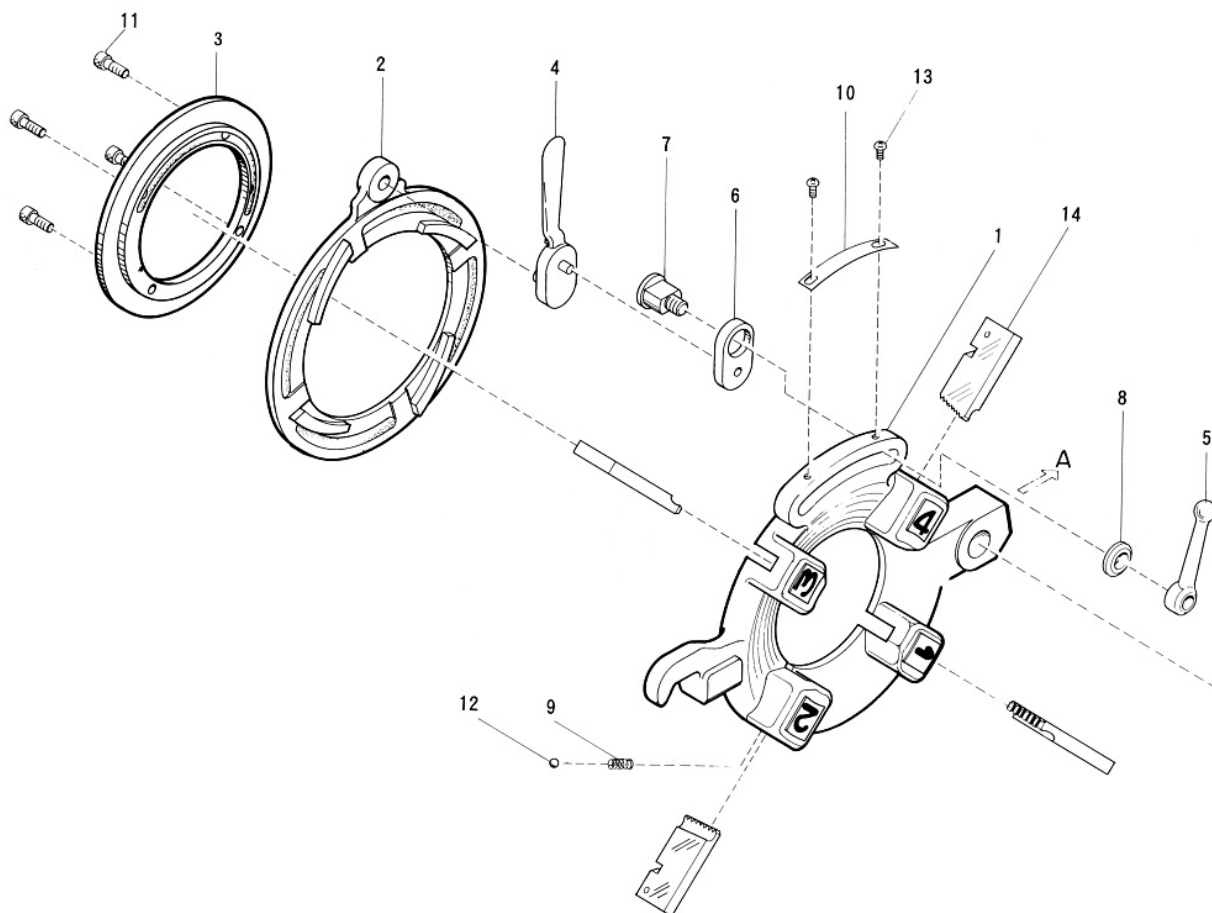

MCCダイヘッド 薄鋼電線管用 C15-75

MCCダイヘッド 厚鋼電線管用 PF1/2-3 (G16-82)

品番 : PMDCC75

PMDCF08

PMDCC75 MCC ダイヘッド 薄鋼電線管用 C15-75

部品番号	部品名	数量	No.
1443200	ダイヘッド80 C・C1「赤」	1	1
1443215	カムプレート C「赤」	1	2
1441003	カムプレート押え 80	1	3
1441004	カム用ハンドル	1	4
1441005	固定ハンドル	1	5
1441006	リンク	1	6
1441007	位置決めボルト	1	7
1441008	座金	1	8
1441009	スプリング	4	9
1445155	銘板 薄鋼電線管用	1	10
1441011	六角穴付きボルト M6x18	4	11
1441012	鋼球 5球	4	12
1441013	十字穴付きナベ小ネジ M4x6	2	13
	チェーサ	1組	14

PMDCF08 MCC ダイヘッド 厚鋼電線管用 PF1/2-3 (G16-82)

部品番号	部品名	数量	No.
1443200	ダイヘッド80 C・C1「赤」	1	1
1443215	カムプレート C「赤」	1	2
1441003	カムプレート押え 80	1	3
1441004	カム用ハンドル	1	4
1441005	固定ハンドル	1	5
1441006	リンク	1	6
1441007	位置決めボルト	1	7
1441008	座金	1	8
1441009	スプリング	4	9
1443165	銘板 厚鋼電線管用	1	10
1441011	六角穴付きボルト M6x18	4	11
1441012	鋼球 5球	4	12
1441013	十字穴付きナベ小ネジ M4x6	2	13
	チェーサ	1組	14