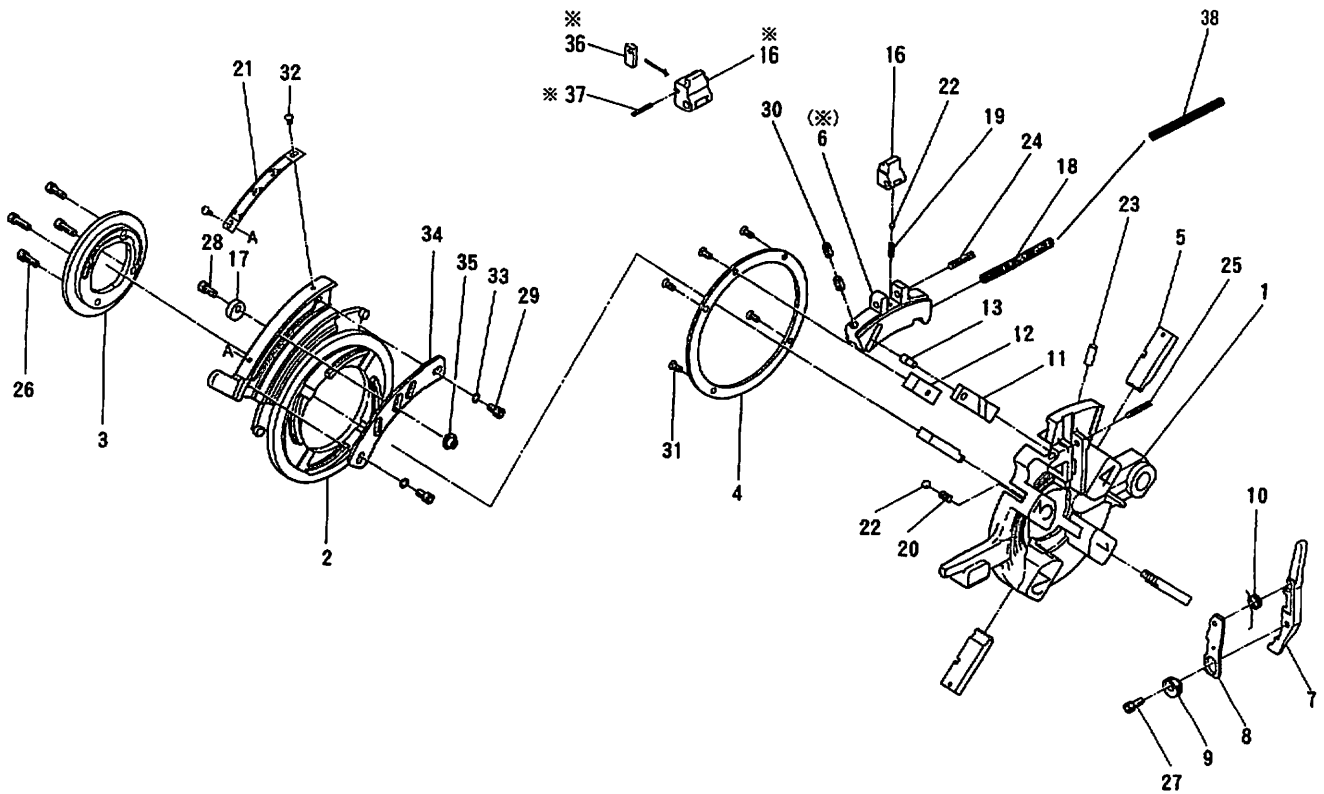

AMダイヘッド 1-2 AD50

AMダイヘッド 1-2 AD502(2度切り仕様)

品番 : PMDAD05

PMDAD15

PMDAD05 AMダイヘッド1-2 AD50

部品番号	部品名	数量	No.
1454001	ダイヘッド50	1	1
1454002	カムプレート	1	2
1454003	カムプレート押え	1	3
1454004	リングプレート	1	4
	チェーサ*	1組	5
1454005	固定リンク	1	6
1454006	開放レバー	1	7
1454007	調整プレート	1	8
1454008	調整ツマミ(I)	1	9
1454009	ネジリコイルバネ	1	10
1454010	スライドシャフト	1	11
1454011	スライドシャフト押え	1	12
1454012	止めピン	1	13
1454015	位置決め金具	1	16
1454016	調整ツマミ(II)	4	17
1454017	コイルバネ	1	18
1454018	コイルバネ	1	19
1454019	スプリング	4	20
1454020	銘板	1	21
1454021	鋼球	5球	22
1454022	スプリングピン	8 x 20 AW	23

部品番号	部品名	数量	No.
1454023	スプリングピン	6 x 36 AW	24
1454024	スプリングピン	5 x 40 AW	25
1454025	六角穴付ボルト	M6 x 18	26
1454026	六角穴付ボルト	M6 x 14	27
1454026	六角穴付ボルト	M6 x 14	28
1454027	六角穴付ボルト	M6 x 12	29
1454028	六角穴付止めネジ	M8 x 14 平先	30
1454029	十字穴付皿小ネジ	M5 x 10	31
1454030	十字穴付ナベ小ネジ	M4 x 6	32
1454031	バネ座金	呼6 2号	33
1454013	固定ピン取付具		34
1454014	固定ピン		35
1454032	圧縮コイルバネ		38

PMDAD15 AMダイヘッド1-2 AD502 2度切り仕様

部品番号	部品名	数量	No.
1599380	固定リンク	1	※6
1599395	位置決め金具	1	※16
1455017	二度切りプレート	1	※36
1455028	スプリングピン	3 x 22 AW	※37

上記4部品以外はPMDAD05と同様です。