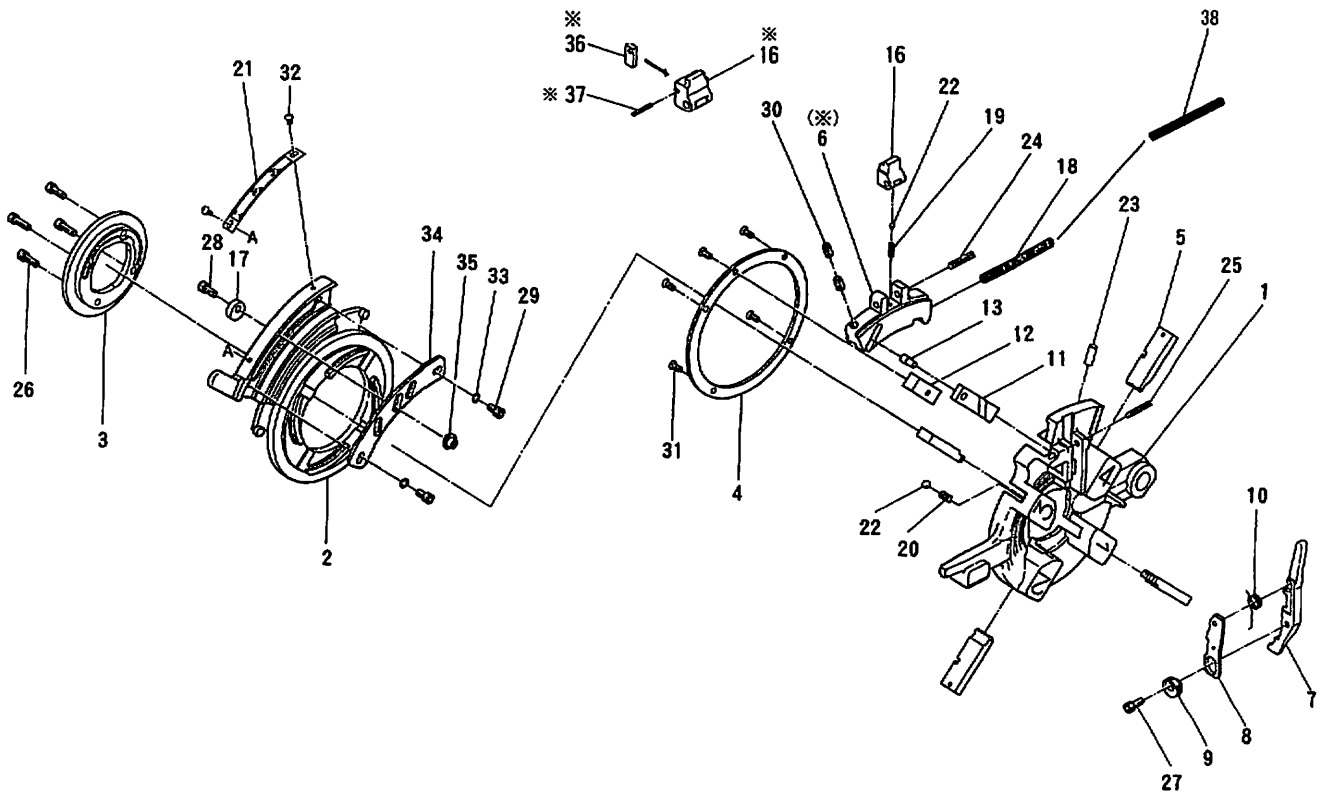

AMダイヘッド 1-2 AD50

AMダイヘッド 1-2 AD502(2度切り仕様)

品番 : PMDAD05

PMDAD15

PMDAD05 AMダイヘッド1-2 AD50

部品番号	部品名	数量	No.
1454001	ダイヘッド50	1	1
1454002	カムプレート	1	2
1454003	カムプレート押え	1	3
1454004	リングプレート	1	4
	チェーサ*	1組	5
1454005	固定リンク	1	6
1454006	開放レバー	1	7
1454007	調整プレート	1	8
1454008	調整ツマミ(I)	1	9
1454009	ネジリコイルバネ	1	10
1454010	スライドシャフト	1	11
1454011	スライドシャフト押え	1	12
1454012	止めピン	1	13
1454015	位置決め金具	1	16
1454016	調整ツマミ(II)	4	17
1454017	コイルバネ	1	18
1454018	コイルバネ	1	19
1454019	スプリング*	4	20
1454020	銘板	1	21
1454021	鋼球	5球	22
1454022	スプリング*ピン	8 x 20 AW	23

部品番号	部品名	数量	No.
1454023	スプリング*ピン	6 x 36 AW	24
1454024	スプリング*ピン	5 x 40 AW	25
1454025	六角穴付ボルト	M6 x 18	26
1454026	六角穴付ボルト	M6 x 14	27
1454026	六角穴付ボルト	M6 x 14	28
1454027	六角穴付ボルト	M6 x 12	29
1454028	六角穴付止めネジ	M8 x 14 平先	30
1454029	十字穴付皿小ネジ	M5 x 10	31
1454030	十字穴付ナベ小ネジ	M4 x 6	32
1454031	バネ座金	呼6 2号	33
1454013	固定ピン取付具		34
1454014	固定ピン		35
1454032	圧縮コイルバネ		38

PMDAD15 AMダイヘッド1-2 AD502 2度切り仕様

部品番号	部品名	数量	No.
1599380	固定リンク	1	※6
1599395	位置決め金具	1	※16
1455017	二度切りプレート	1	※36
1455028	スプリングピン	3 x 22 AW	※37

上記4部品以外はPMDAD05と同様です。