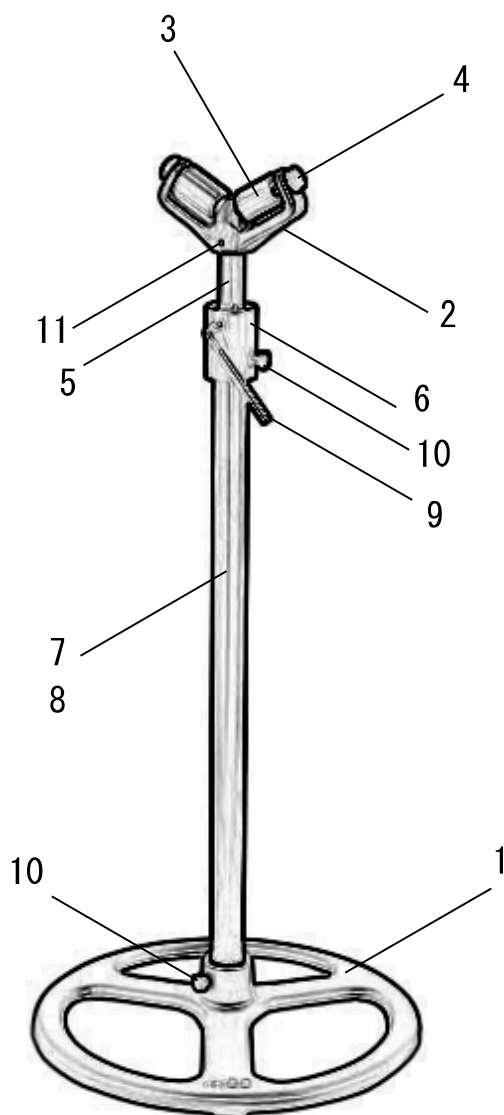

パイプサポート (パイプマシン用)

品番 : PM-PS23

PM-PS23(パイプサポート(パイプマシン用))

部品番号	部品名		数量	No.
1470100	ベース		1	1
1470145	ローラホルダ		1	2
1470185	ローラ		2	3
1470205	ローラピン		2	4
1470250	高さ調節棒		1	5
1470160	継手		1	6
1470120	パイプポール(A)	高床用(L690)	1	7
1470130	パイプポール(B)	低床用(L150)	1	8
1470235	止めネジ		1	9
1470701	六角ボルト	M10×15	2	10
1428516	スプリングピン	5×40AW	1	11