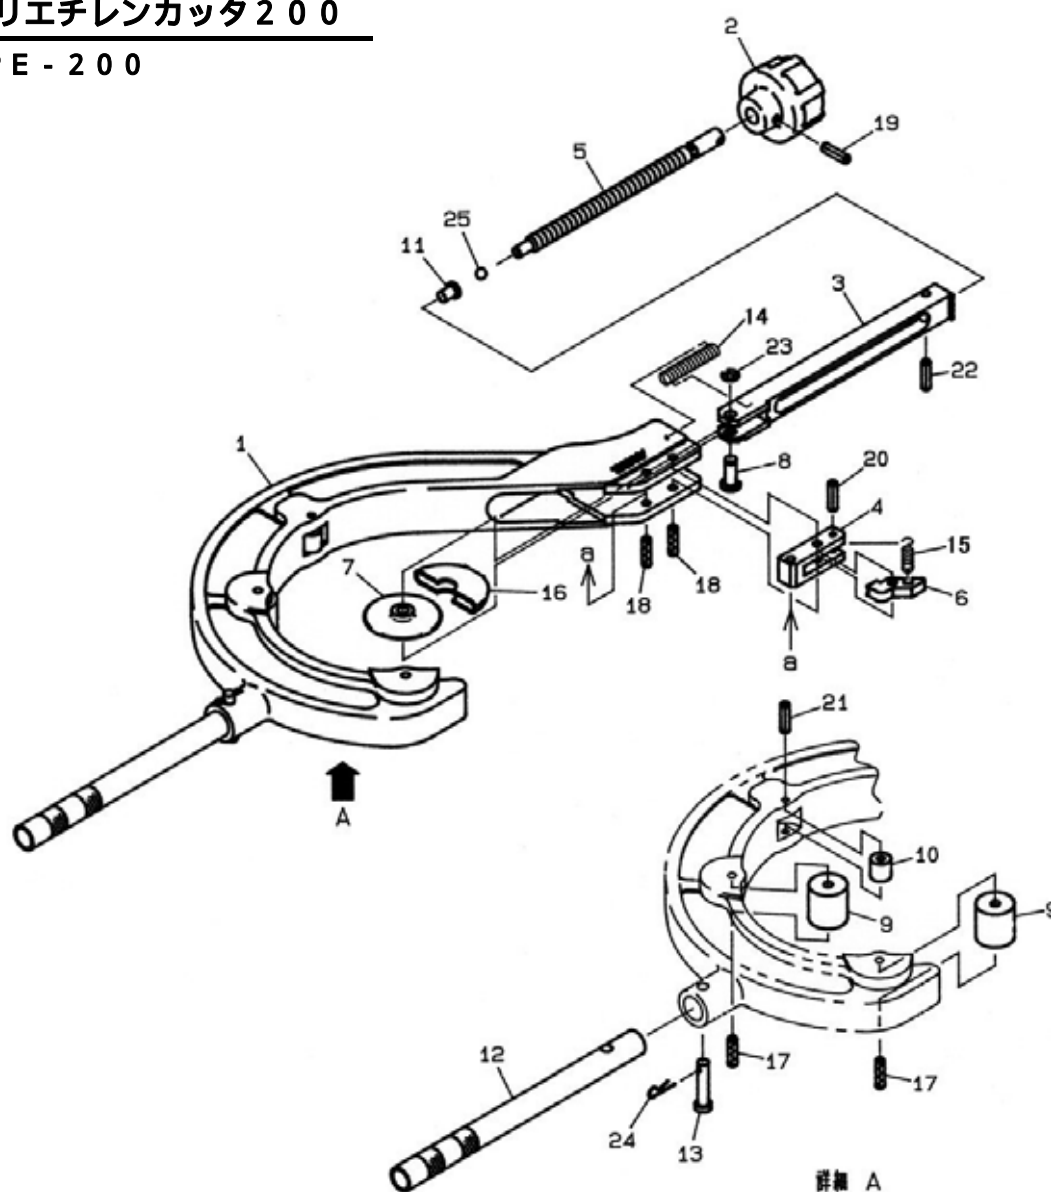

**ポリエチレンカッタ 200**

品番：PE - 200

**PE-200**

部品番号	部品名	数量	No.
1481001	本体	1	1
1481002	握り	1	2
1481003	スライドバー	1	3
1481004	スライドカバー	1	4
1481005	送りネジ	1	5
1481006	爪	1	6
-	カッターホイール	1	7
1481008	カッター取付ピン	1	8
1481009	ローラー(1)	2	9
1481010	補助ローラー	1	10
1481011	ボール受け	1	11
1481012	パイプハンドル	1	12
1481013	パイプハンドル取付ピン	1	13
1481014	引張コイルバネ	1	14
1481015	圧縮コイルバネ	1	15
1481016	カッタカバー	1	16
1481017	波形スプリングピン	6 × 34AW	17
1481018	波形スプリングピン	6 × 45AW	18
1481019	スプリングピン	4 × 18AW	19
1481020	スプリングピン	5 × 28AW	20
1481021	スプリングピン	5 × 36AW	21
1481022	スプリングピン	3 × 18AW	22
1481023	E形止め輪	呼6	23
1481024	スナップピン	呼8	24
1481025	スチールボール	呼4	25