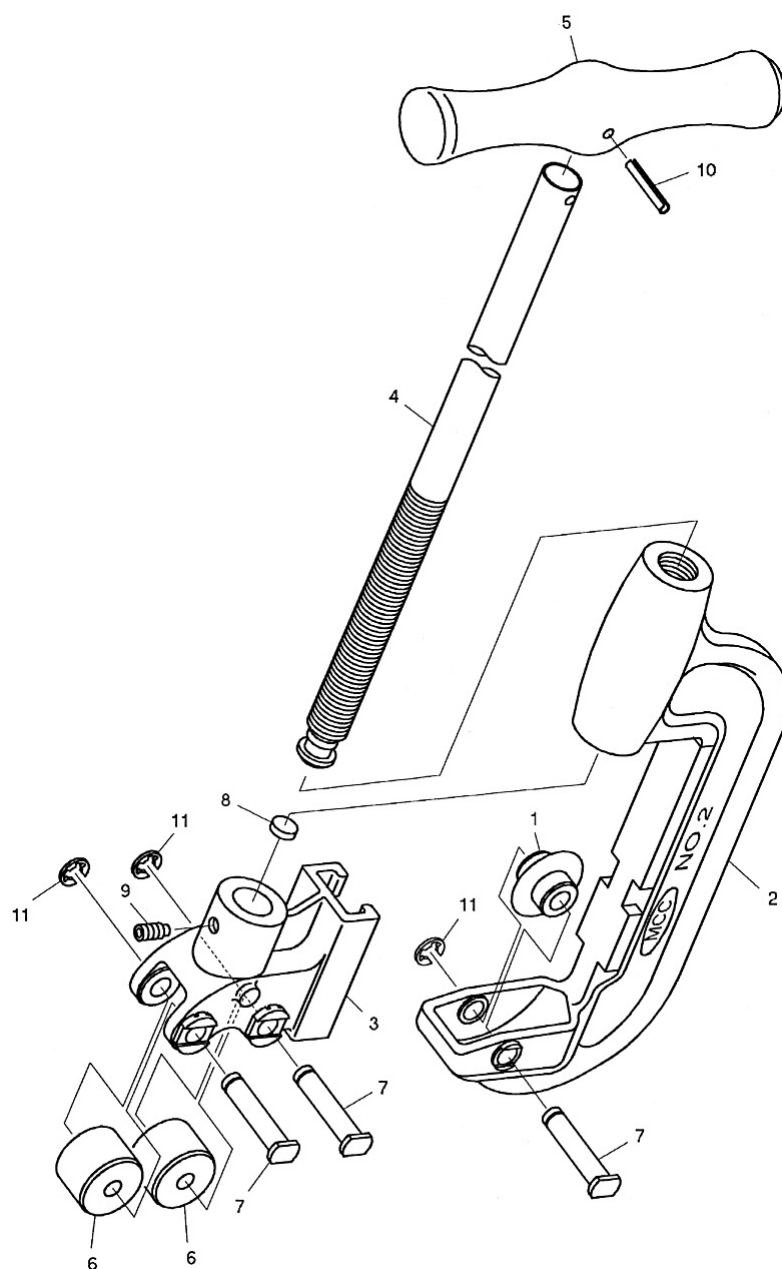

単管カッタ

品番：PCS-02

PCS-02

部品番号	部品名	数量	No.
PCE0112	刃	1	1
1361001	フレーム	1	2
1361002	ロールハウジング	1	3
1360003	押シネジ	1	4
1361004	ハンドル	1	5
1360005	ローラー	2	6
1360006	ピン	3	7
1360007	座金	1	8
1360008	止メネジ棒先	M6×10 棒先	1 9
1360009	スプリングピン	5×28	1 10
1360010	E型止メ輪	3	11