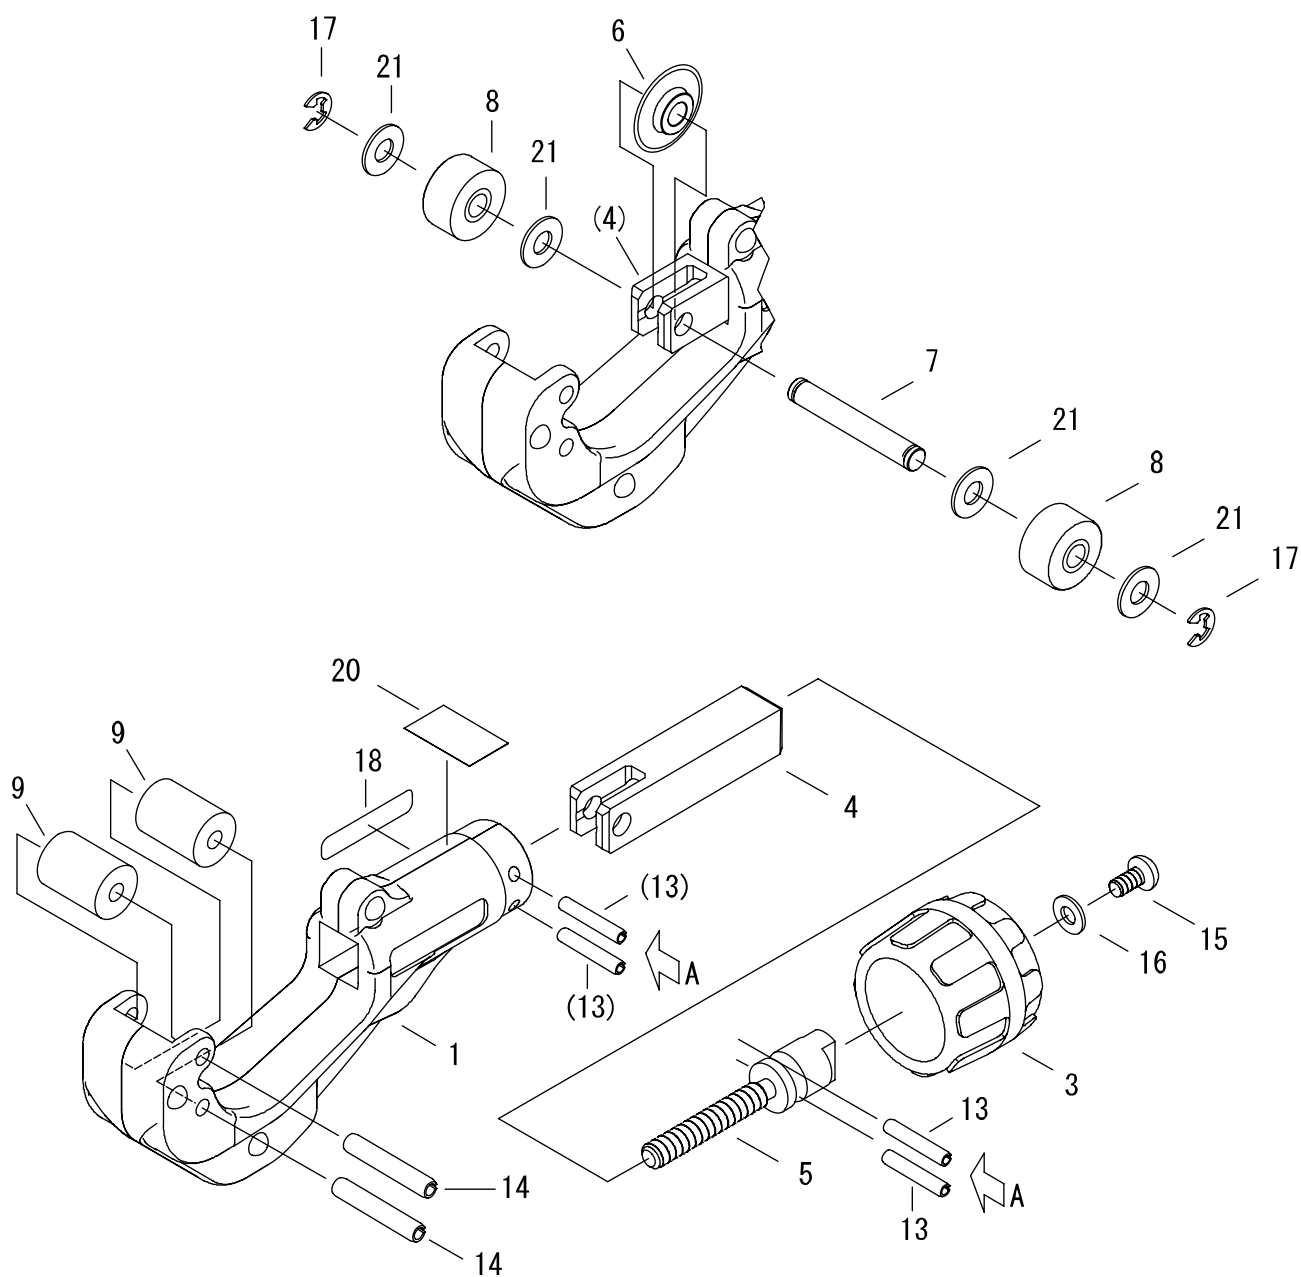

ポリカッタ 20

品番：PB-20

PB-20 (ポリカッタ 20)

部品番号	部品名	数量	No.
1326001	本体組立品	1	1
1326003	握り	1	3
1326004	スライドバー	1	4
1326005	送りネジ	1	5
PBE20	カッターホイール	1	6
1326007	カッター取付ピン	1	7
1326008	カッター側ガイドローラー (ブッシュ付)	5	8
1326009	ローラー	5	9
1326013	スプリングピン 3×18AW	2	13
1326014	スプリングピン 4×25AW	2	14
1326015	十字穴付きナベ小ネジ M4×8	1	15
1326016	平座金 呼4	1	16
1326017	E形止め輪 呼4	2	17
1326018	シール(1)	1	18
1326020	シール(2)	1	20
1326021	平座金 M5	4	21

※No.6「カッターホイール」は、PBE20（ポリカッタ 替刃）をご購入下さい。