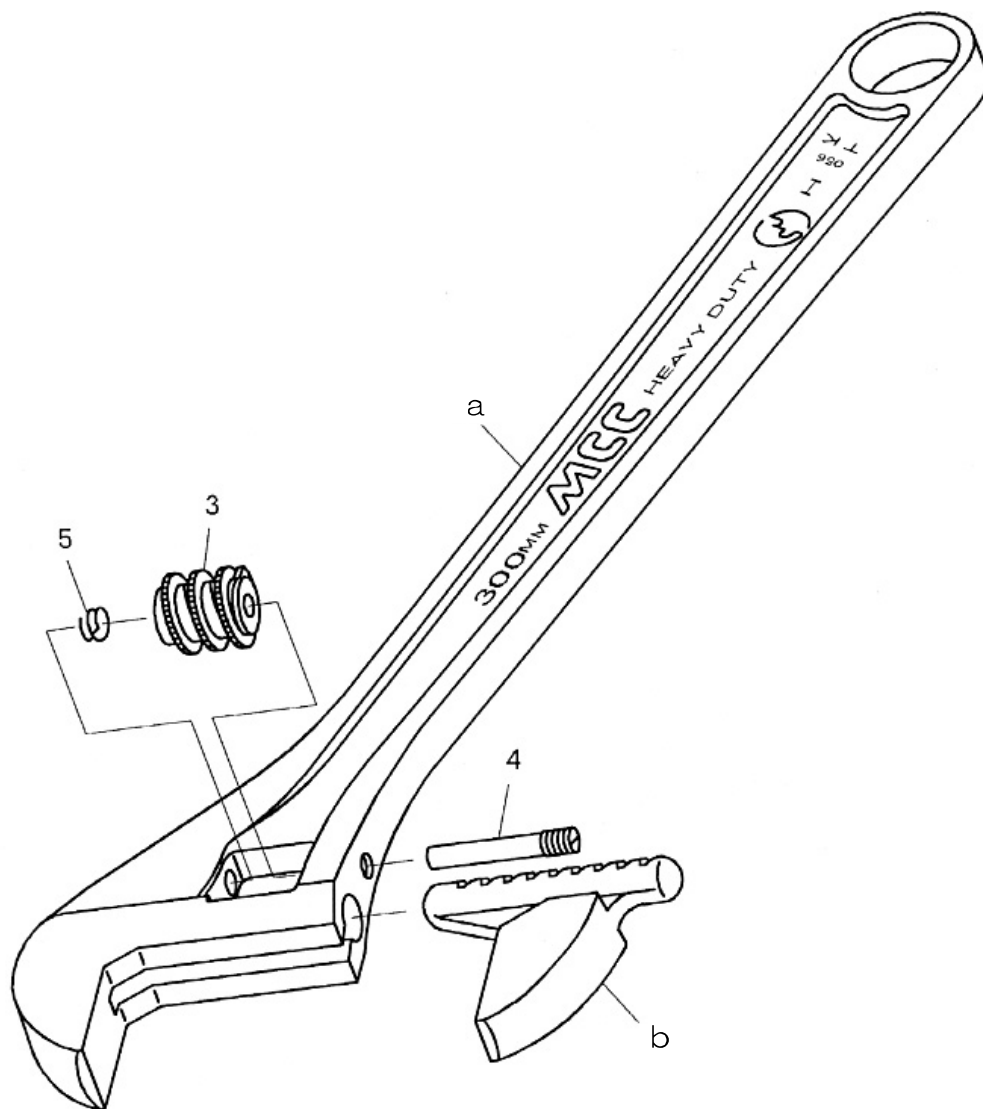

☐ モンキーレンチH

品番 : MW-HD10

MW-HD15

MW-HD20

MW-HD25

MW-HD30

MW-HD37

MW-HD10(モンキーレンチH 100)

部品番号	部品名	数量	No.
1334001	ウォーム	1	3
1334002	ウォームピン	1	4
1334003	スプリング	1	5

MW-HD15(モンキーレンチH 150)

部品番号	部品名	数量	No.
1335001	MW-HD15 ウォーム	1	3
1335002	MW-HD15 ウォームピン	1	4
1335003	MW-HD15 スプリング	1	5

MW-HD20(モンキーレンチH 200)