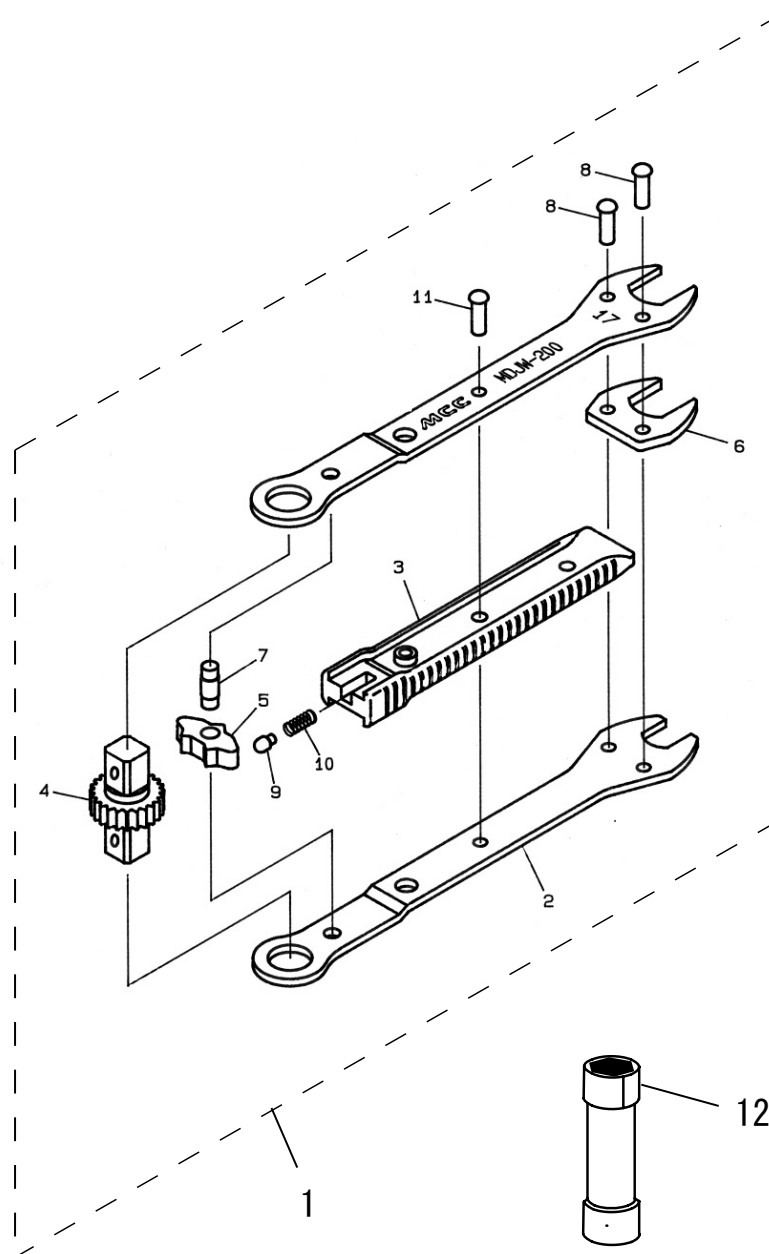

電工レンチ スパナ付

品番 : MDJW20STR

MDJW20STR (電工レンチ スパナ付)

部品番号	部品名	数量	No.
1589901	本体(1)Assy	1	1
-	本体(2)	1	(2)
-	握り	1	(3)
-	角ドライブ	1	(4)
-	爪	1	(5)
-	スペーサ	1	(6)
-	段付きピン	1	(7)
-	鋼リベット	2	(8)
-	爪押しピン	1	(9)
-	圧縮コイルバネ	1	(10)
-	アルミリベット	1	(11)
1589902	レースウェイ用ソケット	1	12

※部品番号欄が「-」のものは単体での部品供給はできません。