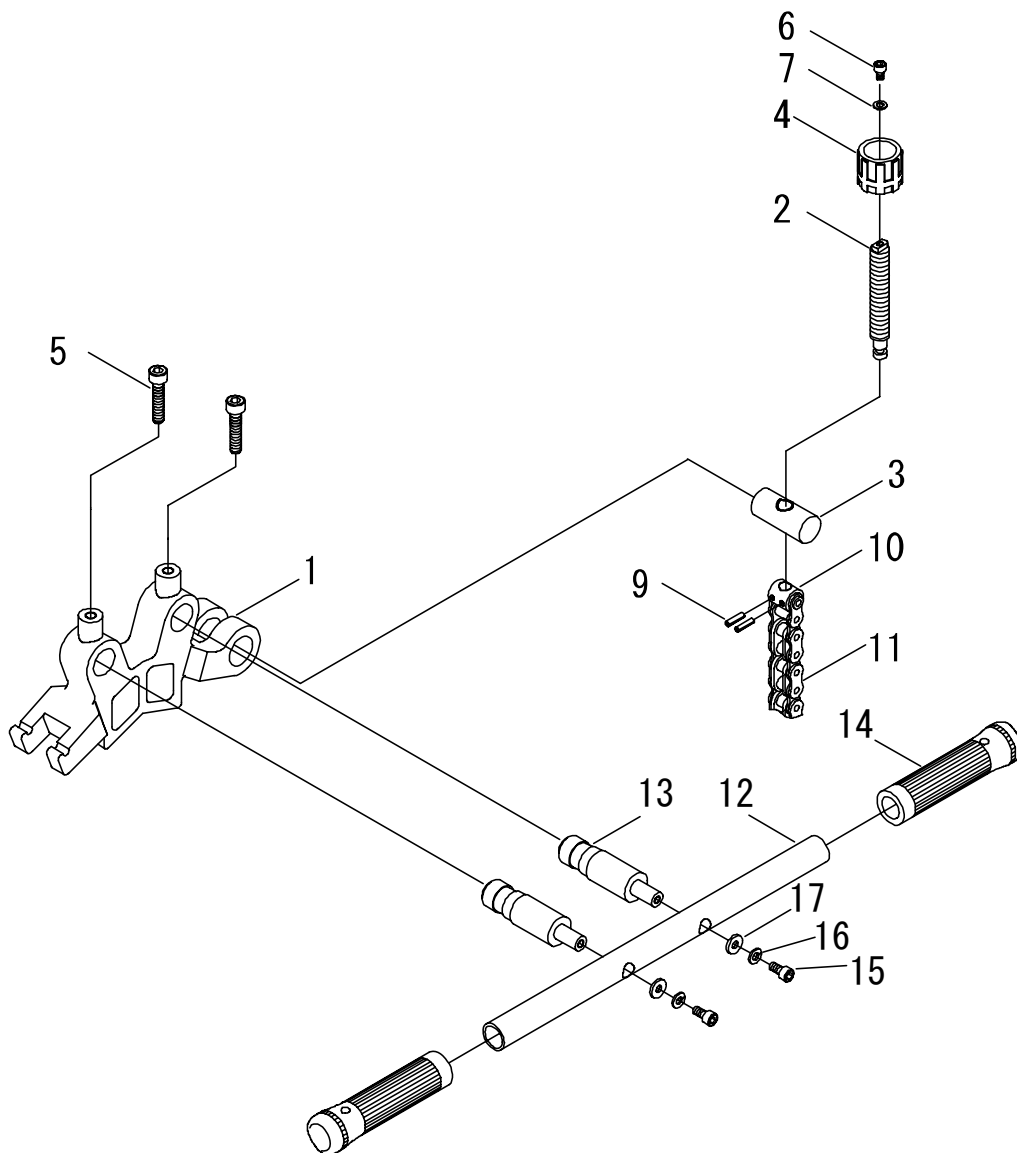

□ 固定リング (チェーンタイプ) 100

品番 : KRC-100

KRC-100(固定リング(チェーンタイプ)100)

部品番号	部品名	数量	No.	部品番号	部品名	数量	No.
1587001	本体	1	1	1674300	ハンドル	1	12
1587004	引張りねじ	1	2	1674315	ピン	2	13
1587007	シャフト	1	3	1676620	サック(握り)	2	14
1587009	握り	1	4	1486042	六角穴付ボルト	2	15
1676701	六角穴付きボルト	2	5	1676702	バネ座金	2	16
1587014	六角穴付きボルト	1	6	1676590	平座金	2	17
1587017	平座金	1	7				
1587020	スプリングピン	2	9				
1587027	回転ピン	1	10				
1587034	チェーン	1	11				

※ハンドル部 (No.12~17) は「ESE I 1 ONH」としてご購入頂けます。