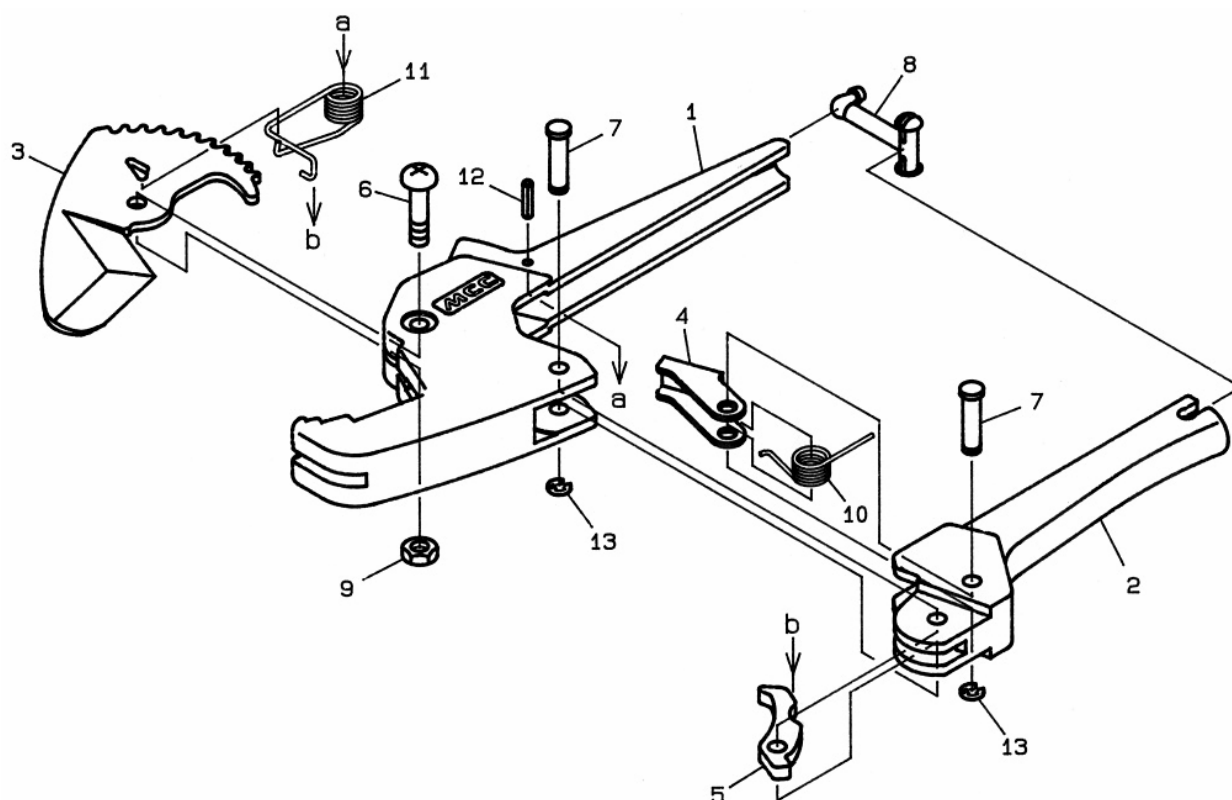

樹脂チューブ・モールカッタ42

品番：JTC-42

JTC-42

部品番号	部品名	数量	No.
1061001	ハンドル(右)	1	1
1061002	ハンドル(左)	1	2
JTCE42	刃	1	3
1061004	送り爪	1	4
1061005	止め爪	1	5
1061006	特殊ボルト	1	6
1061007	ピン	2	7
1061008	フック	1	8
1061009	ロックナット	1	9
1061010	送り爪用バネ	1	10
1061011	ストッパー用バネ	1	11
1061012	スプリングピン	3×18	12
1061013	E型止め輪	2	13