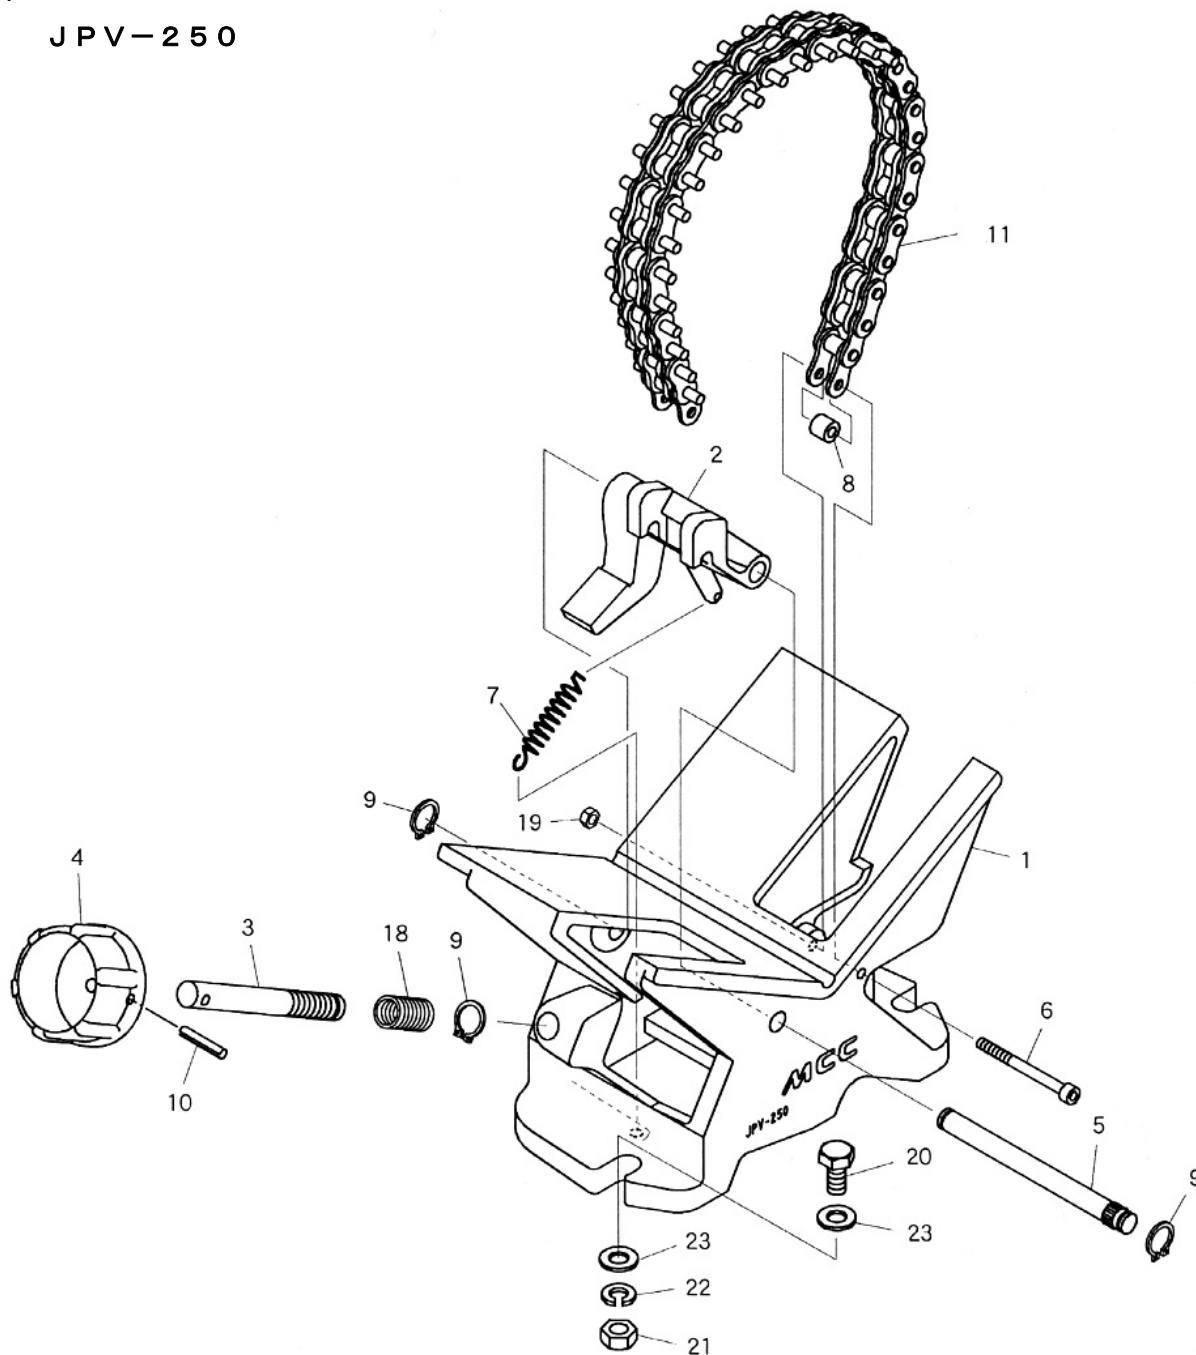

樹脂管バイス  
 品番：JPV-200  
 JPV-250

JPV-200(樹脂管バイス 200)

部品番号	部品名	数量	No.
1492001	本体	1	1
1492002	チエンフック	1	2
1492003	押しネジ	1	3
1492004	握り (赤)	1	4
1492005	フック取付ピン	1	5
1492006	六角穴付きボルト M5×55	1	6
1492007	引張コイルバネ	1	7
1492008	カラー	1	8
1492009	C型止メ輪 呼び10	3	9
1492010	スプリングピン 5×36AW	1	10
1492011	チエン組立一式	1	11
1492018	ヘリサート(スプリュー)	1	18
1492019	リードロックナット M5	1	19
1492020	六角ボルト M12×60	3	20
1492021	六角ナット M12	3	21
1492022	バネ座金 呼び12	3	22
1492023	平座金 呼び12	6	23

JPV-250(樹脂管バイス 250)

部品番号	部品名	数量	No.
1493001	本体	1	1
1493002	チエンフック	1	2
1493003	押しネジ	1	3
1493004	握り (赤)	1	4
1493005	フック取付ピン	1	5
1493006	六角穴付きボルト M5×55	1	6
1493007	引張コイルバネ	1	7
1493008	カラー	1	8
1493009	C型止メ輪 呼び10	3	9
1493010	スプリングピン 5×36AW	1	10
1493011	チエン組立一式	1	11
1493018	ヘリサート(スプリュー)	1	18
1493019	リードロックナット M5	1	19
1493020	六角ボルト M12×60	3	20
1493021	六角ナット M12	3	21
1493022	バネ座金 呼び12	3	22
1493023	平座金 呼び12	6	23