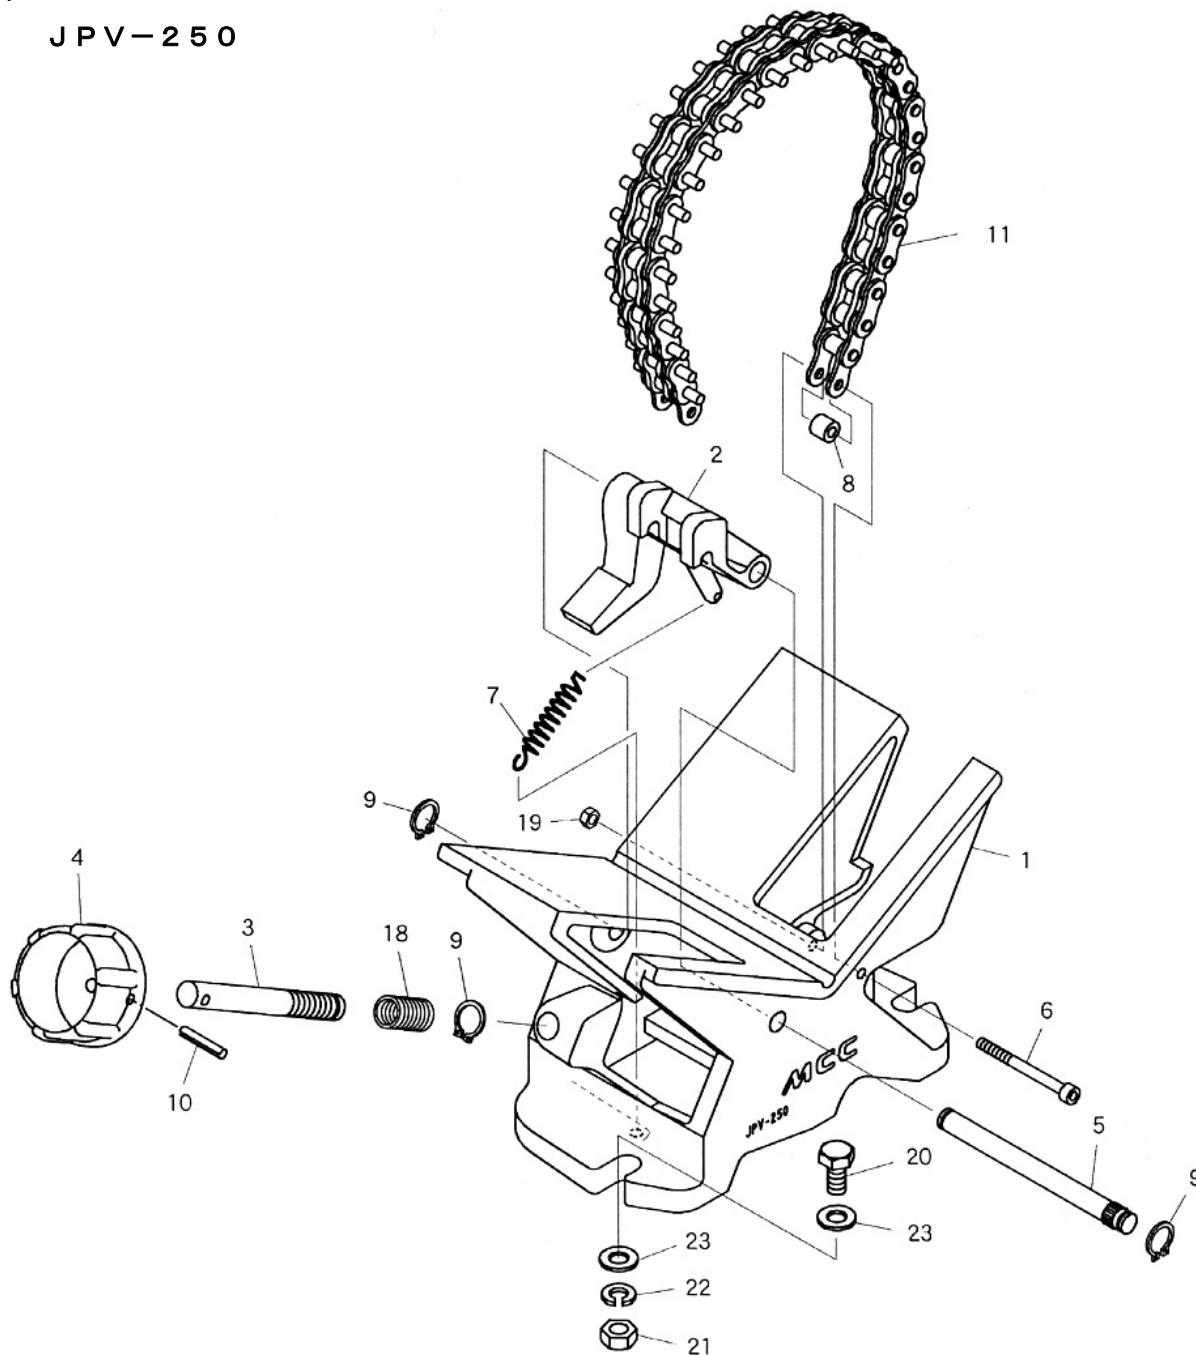

樹脂管バイス
 品番：JPV-200
 JPV-250

JPV-200(樹脂管バイス 200)

部品番号	部品名	数量	No.
1492001	本体	1	1
1492002	チエンフック	1	2
1492003	押しネジ	1	3
1492004	握り (赤)	1	4
1492005	フック取付ピン	1	5
1492006	六角穴付きボルト M5×55	1	6
1492007	引張コイルバネ	1	7
1492008	カラー	1	8
1492009	C型止メ輪 呼び10	3	9
1492010	スプリングピン 5×36AW	1	10
1492011	チエン組立一式	1	11
1492018	ヘリサート(スプリュー)	1	18
1492019	リードロックナット M5	1	19
1492020	六角ボルト M12×60	3	20
1492021	六角ナット M12	3	21
1492022	バネ座金 呼び12	3	22
1492023	平座金 呼び12	6	23

JPV-250(樹脂管バイス 250)

部品番号	部品名	数量	No.
1493001	本体	1	1
1493002	チエンフック	1	2
1493003	押しネジ	1	3
1493004	握り (赤)	1	4
1493005	フック取付ピン	1	5
1493006	六角穴付きボルト M5×55	1	6
1493007	引張コイルバネ	1	7
1493008	カラー	1	8
1493009	C型止メ輪 呼び10	3	9
1493010	スプリングピン 5×36AW	1	10
1493011	チエン組立一式	1	11
1493018	ヘリサート(スプリュー)	1	18
1493019	リードロックナット M5	1	19
1493020	六角ボルト M12×60	3	20
1493021	六角ナット M12	3	21
1493022	バネ座金 呼び12	3	22
1493023	平座金 呼び12	6	23