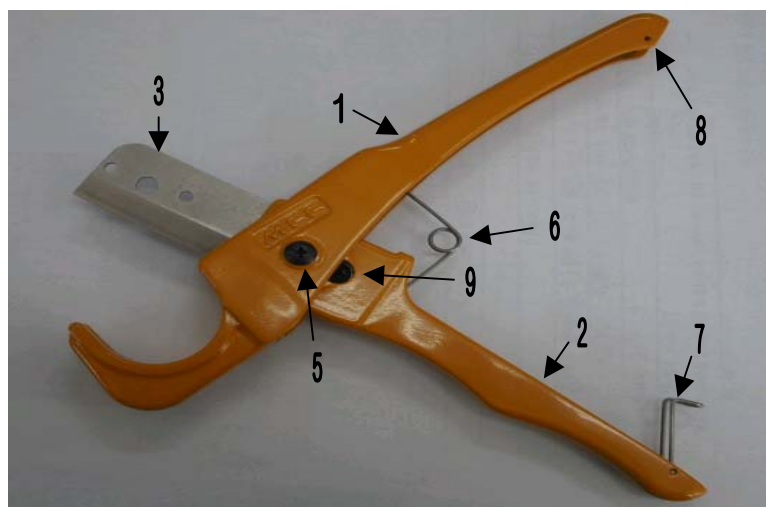

樹脂カッタ 37

品番：JPC-37

JPC-37 (樹脂カッタ 37)

部品番号	部品名	数量	No.
1629001	ハンドル(右)	1	1
1629002	ハンドル(左)	1	2
JPCE37	刃	1	(3)
1629003	ハンドル取付ピン	1	4
1629004	ハンドル取付ねじ	1	5
1629120	ネジリコイルバネ	1	6
1629005	フック	1	7
1629006	スプリングピン 2×14	1	8
1629007	十字穴付きなべ小ねじ M4×6	2	9