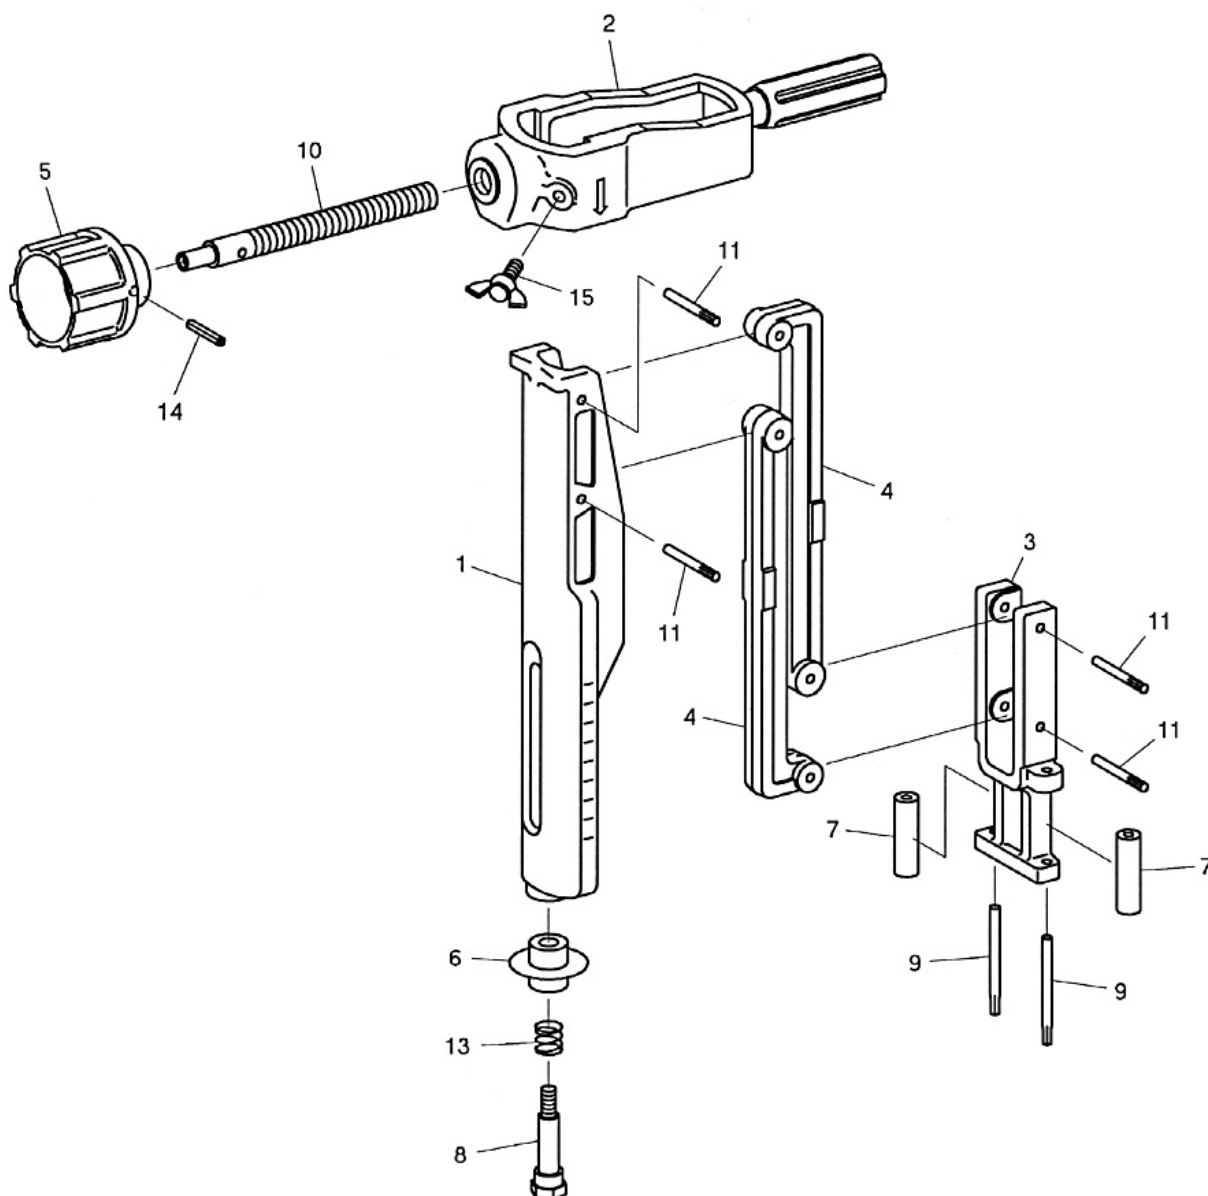

□ 内径パイプカッタ

品番：IPC-50

IPC-100

IPC-0050 (内径パイプカッタ 50)

部品番号	部品名	数量	No.
1289001	本体	1	1
1289002	ハンドル (プッシュ付)	1	2
1289003	ローラハウジング	1	3
1289004	リンク	2	4
1289005	握り	1	5
IPCE0050	カッタホイール	1	6
1289007	ローラ	2	7
1289008	カッタ取付ボルト	1	8
1289009	ローラ取付けピン	2	9
1289010	押ネジ	1	10
1289011	リンク取付ピン	4	11
1289013	コイルバネ	1	13
1289014	スプリングピン	5 × 36AW	14
1289015	ちょうボルト	2種 M6 × 20-A 丸先	15

※No.6「カッタホイール」は、IPCE0050(内径パイプカッタ 50替刃)をご購入下さい。

IPC-0100 (内径パイプカッタ 100)

部品番号	部品名	数量	No.
1290001	本体	1	1
1290002	ハンドル (プッシュ付)	1	2
1290003	ローラハウジング	1	3
1290004	リンク	2	4
1290005	握り	1	5
IPCE0100	カッタホイール	1	6
1290007	ローラ	2	7
1290008	カッタ取付ボルト	1	8
1290009	ローラ取付けピン	2	9
1290010	押ネジ	1	10
1290011	リンク取付ピン	4	11
1290013	コイルバネ	1	13
1290014	スプリングピン	5 × 36AW	14
1290015	ちょうボルト	2種 M6 × 20-A 丸先	15

※No.6「カッタホイール」は、IPCE0100(内径パイプカッタ 100替刃)をご購入下さい。