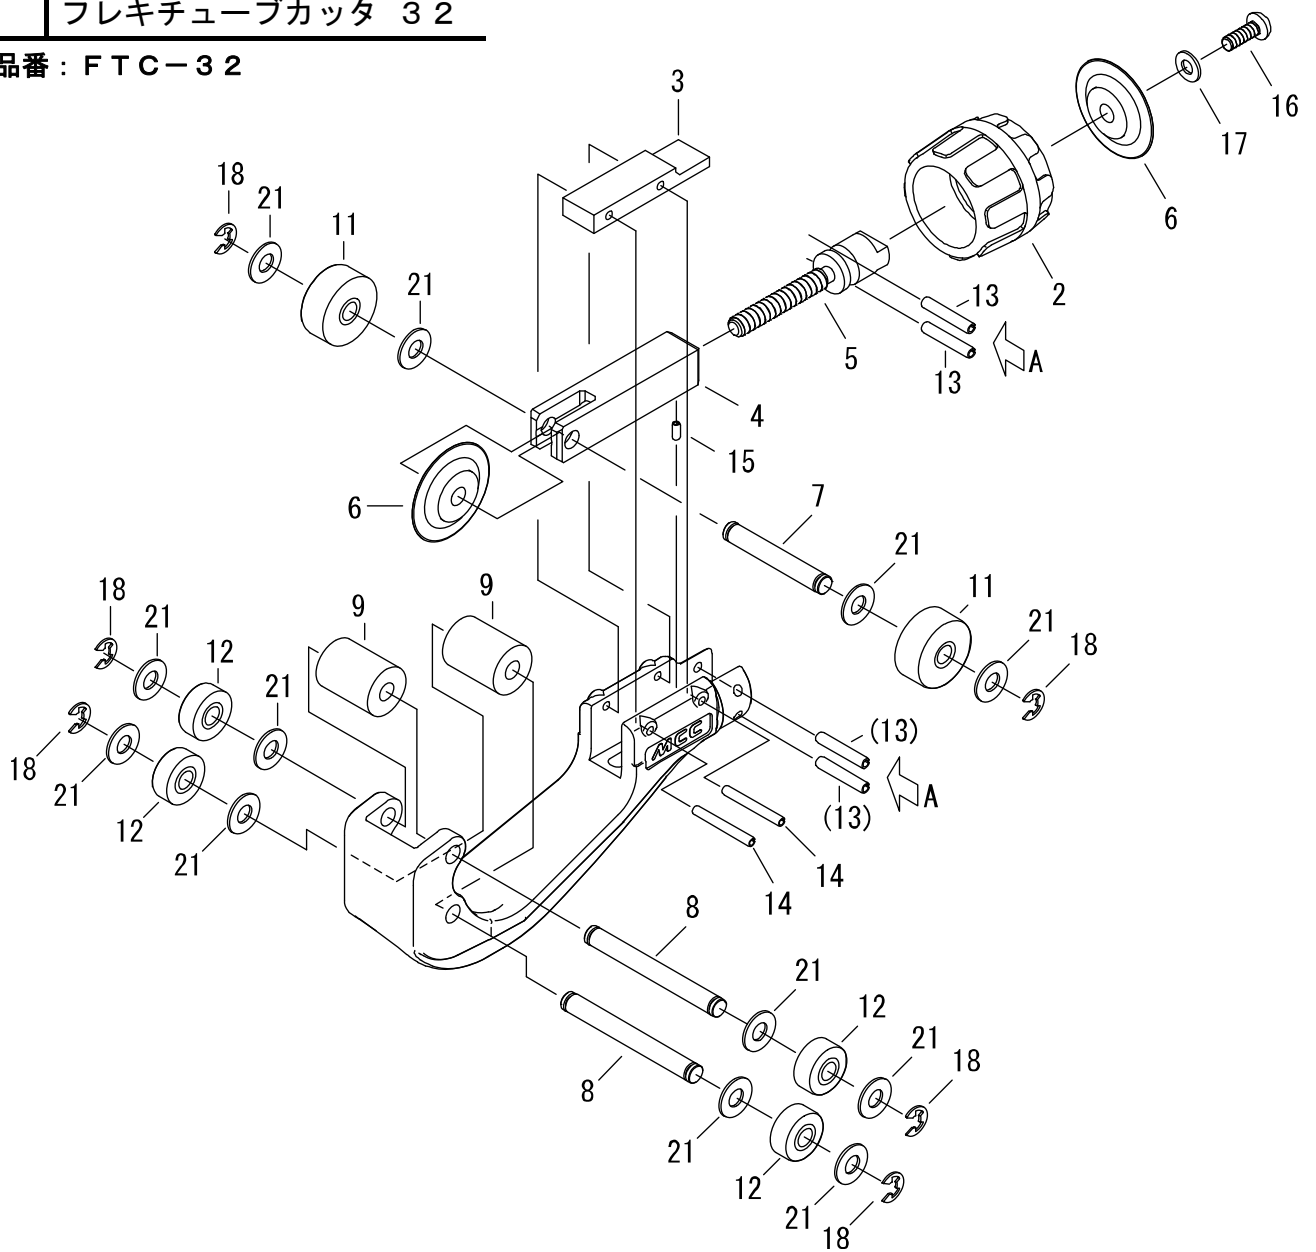

フレキチューブカッタ 32

品番：FTC-32

部品番号	部品名	数量	No.
1325001	本体	1	1
1325002	握り	1	2
1325003	カバー	1	3
1325004	スライドバー	1	4
1325005	送りネジ	1	5
FTCE32A	カッターホイール	2	6
1325007	カッター取付ピン	1	7
1325008	ローラー取付ピン	2	8
1325009	ローラー	2	9
1325010	カッター側ガイドローラー (ブッシュ付)	2	11
1325011	ローラー側ガイドローラー (ブッシュ付)	4	12
1325012	スプリングピン 3×18AW	2	13
1325013	スプリングピン 2.5×22AW	2	14
1325014	スプリングピン 2×5AW	1	15
1325015	十字穴付きナベ小ネジ M4×12	1	16
1325016	平座金 呼4	1	17
1325017	E形止め輪 呼4	6	18
1325018	平座金 M5	12	21

※No.6「カッターホイール」は、FTCE32A（フレキチューブカッタ替刃 32/2個入）をご購入下さい。

※FTCE32AはFTC-25とFTC-32共通の替刃です。