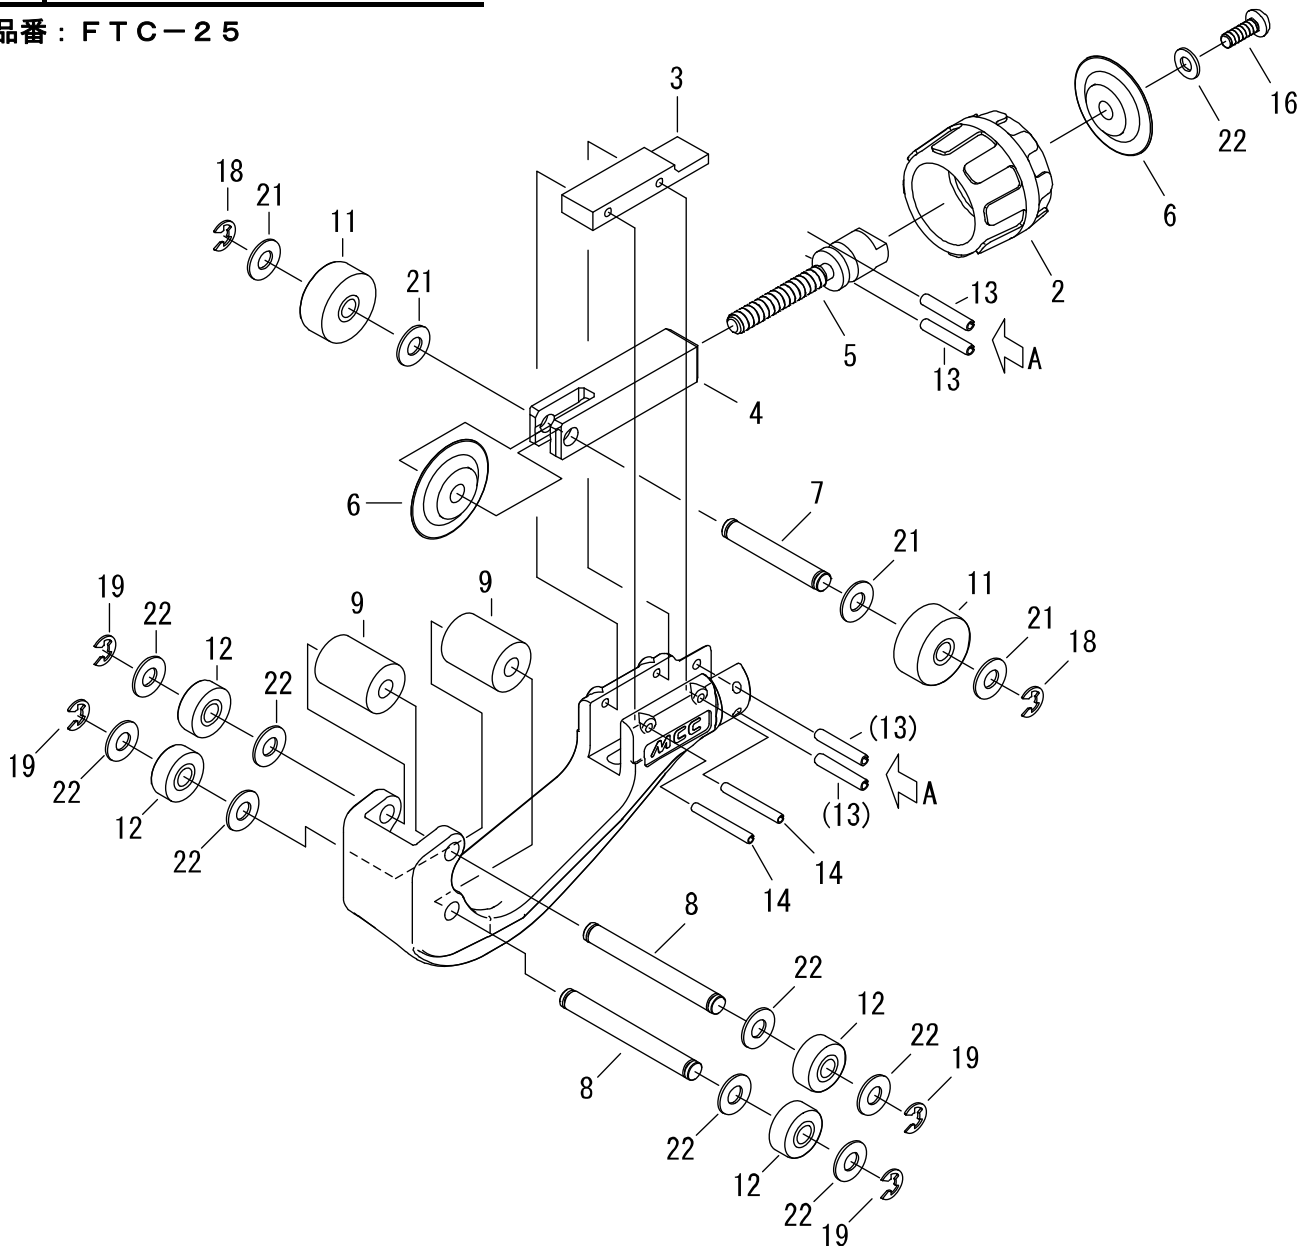

フレキチューブカッタ 25

品番：FTC-25

部品番号	部品名	数量	No.
1324001	本体	1	1
1324002	握り	1	2
1324003	カバー	1	3
1324004	スライドバー	1	4
1324005	送りネジ	1	5
FTCE32A	カッターホイール	2	6
1324007	カッター取付ピン	1	7
1324008	ローラ取付ピン	2	8
1324009	ローラ	2	9
1324010	カッター側ガイドローラー (ブッシュ付)	2	11
1324011	ローラー側ガイドローラー (ブッシュ付)	4	12
1324012	スプリングピン 3×18AW	2	13
1324013	スプリングピン 2.5×22AW	2	14
1324014	十字穴付きナベ小ネジ M4×12	1	16
1324017	E形止め輪(カッター側) 呼4	2	18
1324018	E形止め輪(ローラー側) TE-9	4	19
1324015	平座金(カッター側) M5	4	21
1324016	平座金(ローラー側) 呼4	9	22

※No.6「カッターホイール」は、FTCE32A(フレキチューブカッタ替刃 32/2個入)をご購入下さい。

※FTCE32Aは FTC-25 と FTC-32 共通の替刃です。