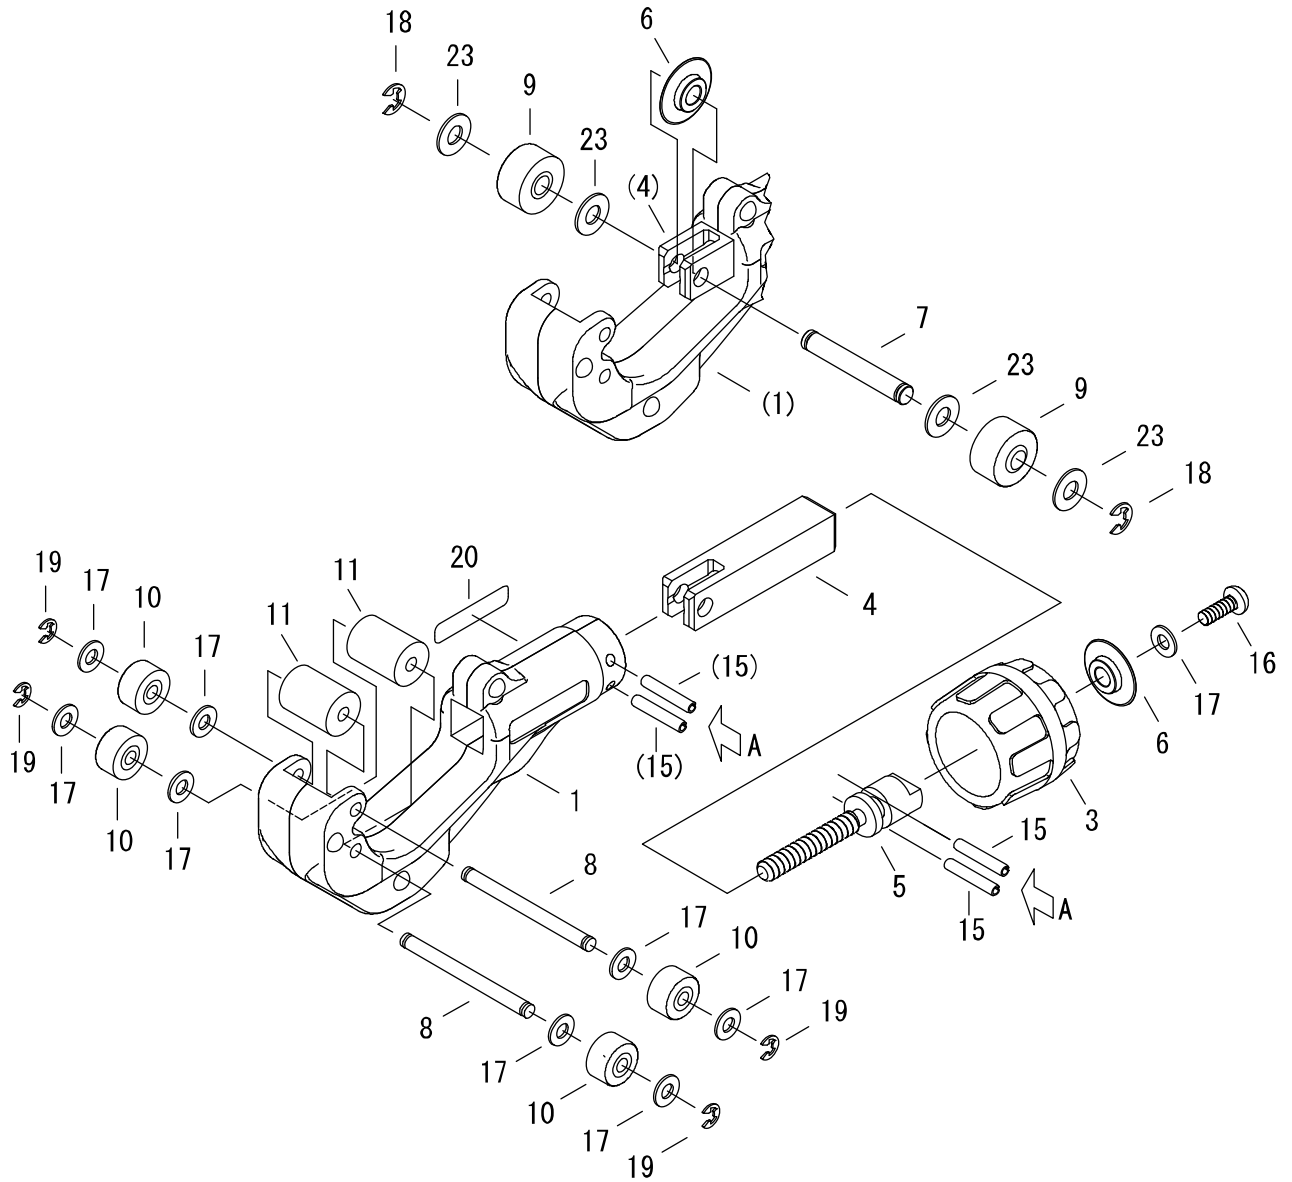

フレキチューブカッタ 20

品番：FTC-20

部品番号	部品名	数量	No.
1323001	本体	1	1
1323003	握り	1	3
1323004	スライドバー	1	4
1323005	送りネジ	1	5
FTCE20A	カッタホイール	2	6
1323007	カッター取付ピン	1	7
1323008	ローラー取付ピン	2	8
1323009	カッター側 ガイドローラー (ブッシュ付)	2	9
1323010	ローラー側 ガイドローラー (ブッシュ付)	4	10
1323011	ローラー	2	11
1323015	スプリングピン	3 × 18AW	15
1323016	十字穴付きナベ小ネジ	M4 × 12	16
1323017	平座金	呼4	17
1323018	E形止め輪	呼4	18
1323019	E形止め輪	TE-9	19
1323020	シール	1	20
1323021	平座金	M5	23

※No.6「カッタホイール」はFTCE20A(フレキチューブカッタ替刃 20/2個入)をご購入下さい。