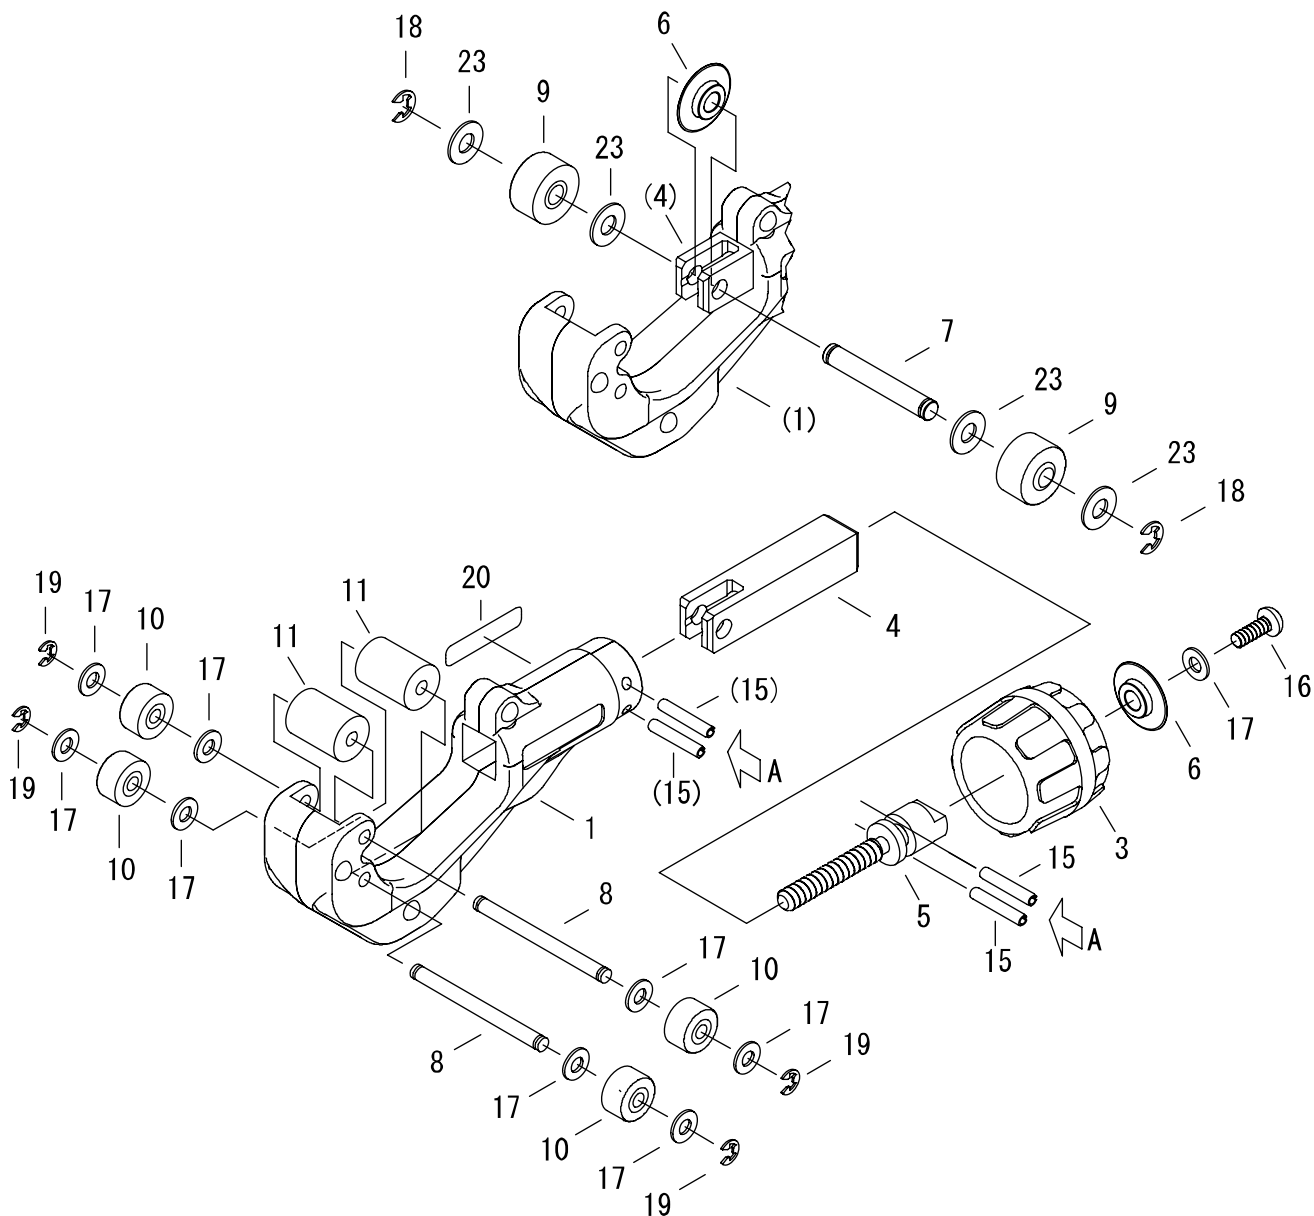

フレキチューブカッタ 20

品番：FTC-20

FTC-20 (フレキチューブカッタ 20)

部品番号	部品名	数量	No.
1323001	本体	1	1
1323003	握り	1	3
1323004	スライドバー	1	4
1323005	送りネジ	1	5
FTCE20A	カッタホイール	2	6
1323007	カッター取付ピン	1	7
1323008	ローラー取付ピン	2	8
1323009	カッター側ガイドローラー (ブッシュ付)	2	9
1323010	ローラー側ガイドローラー (ブッシュ付)	4	10
1323011	ローラー	2	11
1323015	スプリングピン 3×18AW	2	15
1323016	十字穴付きナベ小ネジ M4×12	1	16
1323017	平座金 呼4	9	17
1323018	E形止め輪 呼4	2	18
1323019	E形止め輪 TE-9	4	19
1323020	シール	1	20
1323021	平座金 M5	4	23

※No.6「カッタホイール」は、FTCE20A (フレキチューブカッタ替刃 20) をご購入下さい。

FTCE20A (フレキチューブカッタ 替刃 20)

-	カッタホイール	2	6
1323018	E形止め輪 呼4	2	18

※FTCE20AはNo.6「カッタホイール」が2個1組で入っています。