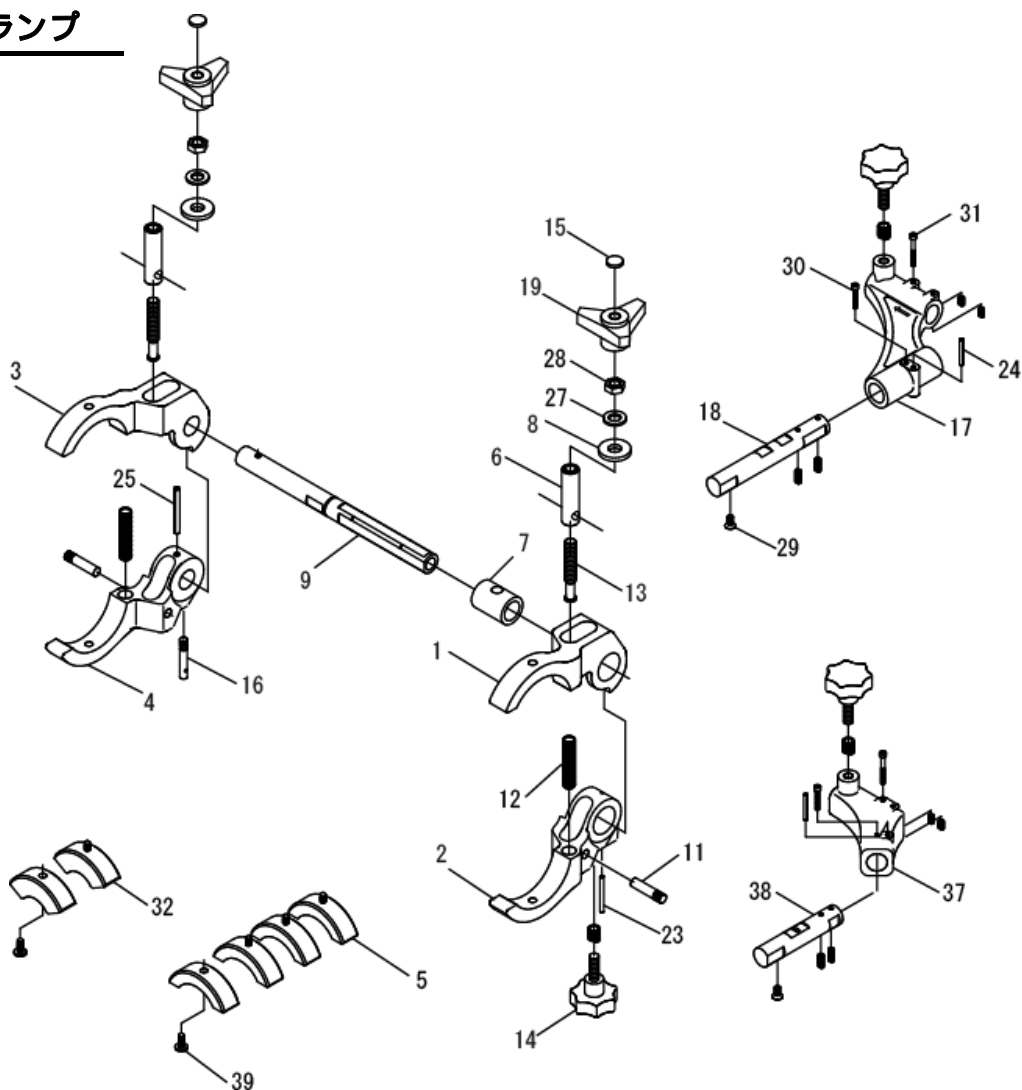

エルボチースクランプ

品番：ETC - 75

ETC - 100

ETC - 75

部品番号	品名	数量	No.
1523001	可動側クランパー(1)	1	1
1523002	可動側クランパー(2)	1	2
1523003	固定側クランパー(1)	1	3
1523004	固定側クランパー(2)	1	4
1523005	EFライナー-50(2)	1set=上下	2set 5
1523006	押しネジナット	2	6
1523007	支持シャフトカラー	1	7
1523008	平座金	2	8
1523009	支持シャフト	1	9
1523011	ローレットピン	2	11
1523012	圧縮コイルバネ	2	12
1523013	押しネジ	2	13
1523014	セブプロノブ	3	14
1523015	ノブ用フタ	2	15
1523016	レベルボルト	1	16
1523017	エルボアダプタ本体	1	17
1523018	エルボアダプタ支持シャフト	1	18
1523019	スリーアームノブ	TAK - 80NT	2 19
1523023	スプリングピン	4 × 4.5AW	1 23
1523024	スプリングピン	4 × 3.2AW	2 24
1523025	スプリングピン	6 × 5.6AW	1 25
1523027	平座金	呼び12 並形	2 27
1523028	六角ナット	M12 スタイル1	2 28
1523029	六角穴付サラボルト	M6 × 12	2 29
1523030	六角穴付ボルト	M4 × 2.5	2 30
1523031	六角穴付ボルト	M4 × 3.5	2 31
1523032	EFライナー-30	1set=上下	1set 32
1523037	45°アダプタ本体(75)		1 37
1523038	45°アダプタ支持シャフト		1 38
1523039	ブラッシュクリップ	2842-0-0-001-02	6 39
1523040	EFライナー-50セット(ブラッシュクリップ付)(1set=上下)		1set
1523041	EFライナー-30セット(ブラッシュクリップ付)(1set=上下)		1set
1523042	エルボアダプタセット(14・17・18・24・29・30・31)		1set
1523043	45°アダプタセット(14・24・29・30・31・37・38)		1set

ETC - 100

部品番号	品名	数量	No.
1524001	可動側クランパー(1)	1	1
1524002	可動側クランパー(2)	1	2
1524003	固定側クランパー(1)	1	3
1524004	固定側クランパー(2)	1	4
1524005	EFライナー-75(2)	1set=上下	2set 5
1524006	押しネジナット	2	6
1524007	支持シャフトカラー	1	7
1524008	平座金	2	8
1524009	支持シャフト	1	9
1524011	ローレットピン	2	11
1524012	圧縮コイルバネ	2	12
1524013	押しネジ	2	13
1524014	セブプロノブ	3	14
1524015	ノブ用フタ	2	15
1524016	レベルボルト	1	16
1524017	エルボアダプタ本体	1	17
1524018	エルボアダプタ支持シャフト	1	18
1524019	スリーアームノブ	TAK - 80NT	2 19
1524023	スプリングピン	4 × 4.5AW	1 23
1524024	スプリングピン	4 × 3.2AW	2 24
1524025	スプリングピン	6 × 5.6AW	1 25
1524027	平座金	呼び12 並形	2 27
1524028	六角ナット	M12 スタイル1	2 28
1524029	六角穴付サラボルト	M6 × 12	2 29
1524030	六角穴付ボルト	M4 × 2.5	2 30
1524031	六角穴付ボルト	M4 × 3.5	2 31
1524037	45°アダプタ本体(100)		1 37
1524038	45°アダプタ支持シャフト		1 38
1524039	ブラッシュクリップ	2842-0-0-001-02	6 39
1524040	EFライナー-75セット(ブラッシュクリップ付)(1set=上下)		1set
1524042	エルボアダプタセット(14・17・18・24・29・30・31)		1set
1524043	45°アダプタセット(14・24・29・30・31・36・37)		1set