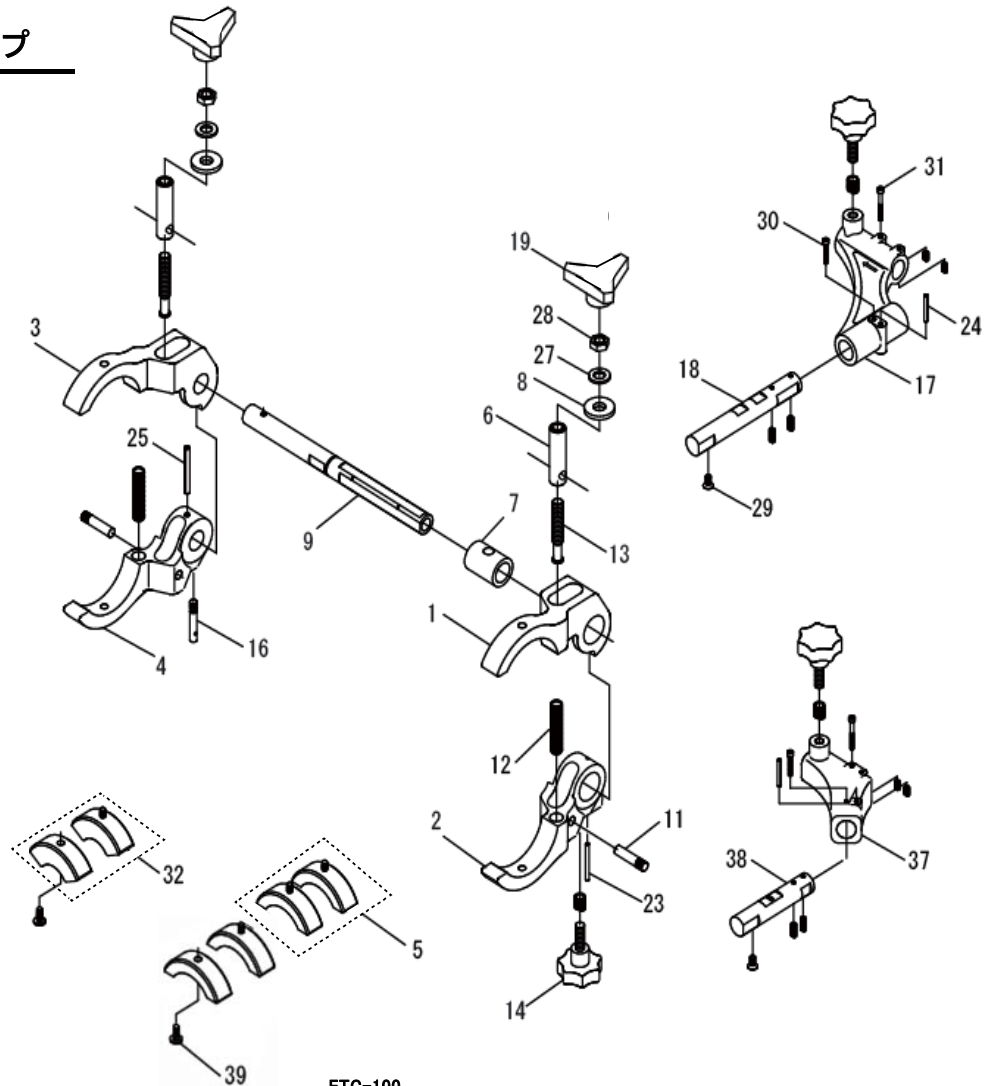

エルボチーズクランプ

品番：ETC-75

ETC-100

ETC-75

部品番号	部品名	数量	No.	
1523001	可動側クランプ(1)	1	1	
1523002	可動側クランプ(2)	1	2	
1523003	固定側クランプ(1)	1	3	
1523004	固定側クランプ(2)	1	4	
1523005	EFライナ50(2)	2対	5	
1523006	押しネジナット	2	6	
1523007	支持シャフトカラー	1	7	
1523008	平座金	2	8	
1523009	支持シャフト	1	9	
1523011	ローレットピン	2	11	
1523012	圧縮コイルバネ	2	12	
1523013	押しネジ	2	13	
1523014	セブプロボ	3	14	
1523016	レベルボルト	1	16	
1523017	エルボアダプタ	1	17	
1523018	エルボアダプタ支持シャフト	1	18	
1500330	アルミノブ-2	2	19	
1523023	スプリングピン	4 x 45 AW	1	23
1523024	スプリングピン	4 x 32 AW	2	24
1523025	スプリングピン	6 x 56 AW	1	25
1523027	平座金	呼び12 並形	2	27
1523028	六角ナット	M12	2	28
1523029	六角穴付サラボルト	M6 x 12	2	29
1523030	六角穴付ボルト	M4 x 25	2	30
1523031	六角穴付ボルト	M4 x 35	2	31
1523032	EFライナ30	ブラッシュクリップ付	1対	32
1523037	45° アダプタ本体(75)		1	37
1523038	45° アダプタ支持シャフト		1	38
1523039	ブラッシュクリップ	2842-0-0-001-02	6	39

1523042	エルバアダプタセット	※1	-
1523043	45° アダプタセット	※2	-

※1 エルバアダプタセットにはNo.14.17.18.24.29.30.31の部品が含まれます。
 ※2 45° アダプタセットにはNo.14.24.29.30.31.37.38の部品が含まれます。

ETC-100

部品番号	部品名	数量	No.	
1524001	可動側クランプ(1)	1	1	
1524002	可動側クランプ(2)	1	2	
1524003	固定側クランプ(1)	1	3	
1524004	固定側クランプ(2)	1	4	
1524005	EFライナ50(2)	2対	5	
1524006	押しネジナット	2	6	
1524007	支持シャフトカラー	1	7	
1524008	平座金	2	8	
1524009	支持シャフト	1	9	
1524011	ローレットピン	2	11	
1524012	圧縮コイルバネ	2	12	
1524013	押しネジ	2	13	
1524014	セブプロボ	3	14	
1524016	レベルボルト	1	16	
1524017	エルボアダプタ	1	17	
1524018	エルボアダプタ支持シャフト	1	18	
1500330	アルミノブ-2	2	19	
1524023	スプリングピン	4 x 45 AW	1	23
1524024	スプリングピン	4 x 32 AW	2	24
1524025	スプリングピン	6 x 56 AW	1	25
1524027	平座金	呼び12 並形	2	27
1524028	六角ナット	M12	2	28
1524029	六角穴付サラボルト	M6 x 12	2	29
1524030	六角穴付ボルト	M4 x 25	2	30
1524031	六角穴付ボルト	M4 x 35	2	31
1524037	45° アダプタ本体(75)		1	37
1524038	45° アダプタ支持シャフト		1	38
1524039	ブラッシュクリップ	2842-0-0-001-02	6	39

1524042	エルバアダプタセット	※1	-
1524043	45° アダプタセット	※2	-

※1 エルバアダプタセットにはNo.14.17.18.24.29.30.31の部品が含まれます。
 ※2 45° アダプタセットにはNo.14.24.29.30.31.37.38の部品が含まれます。