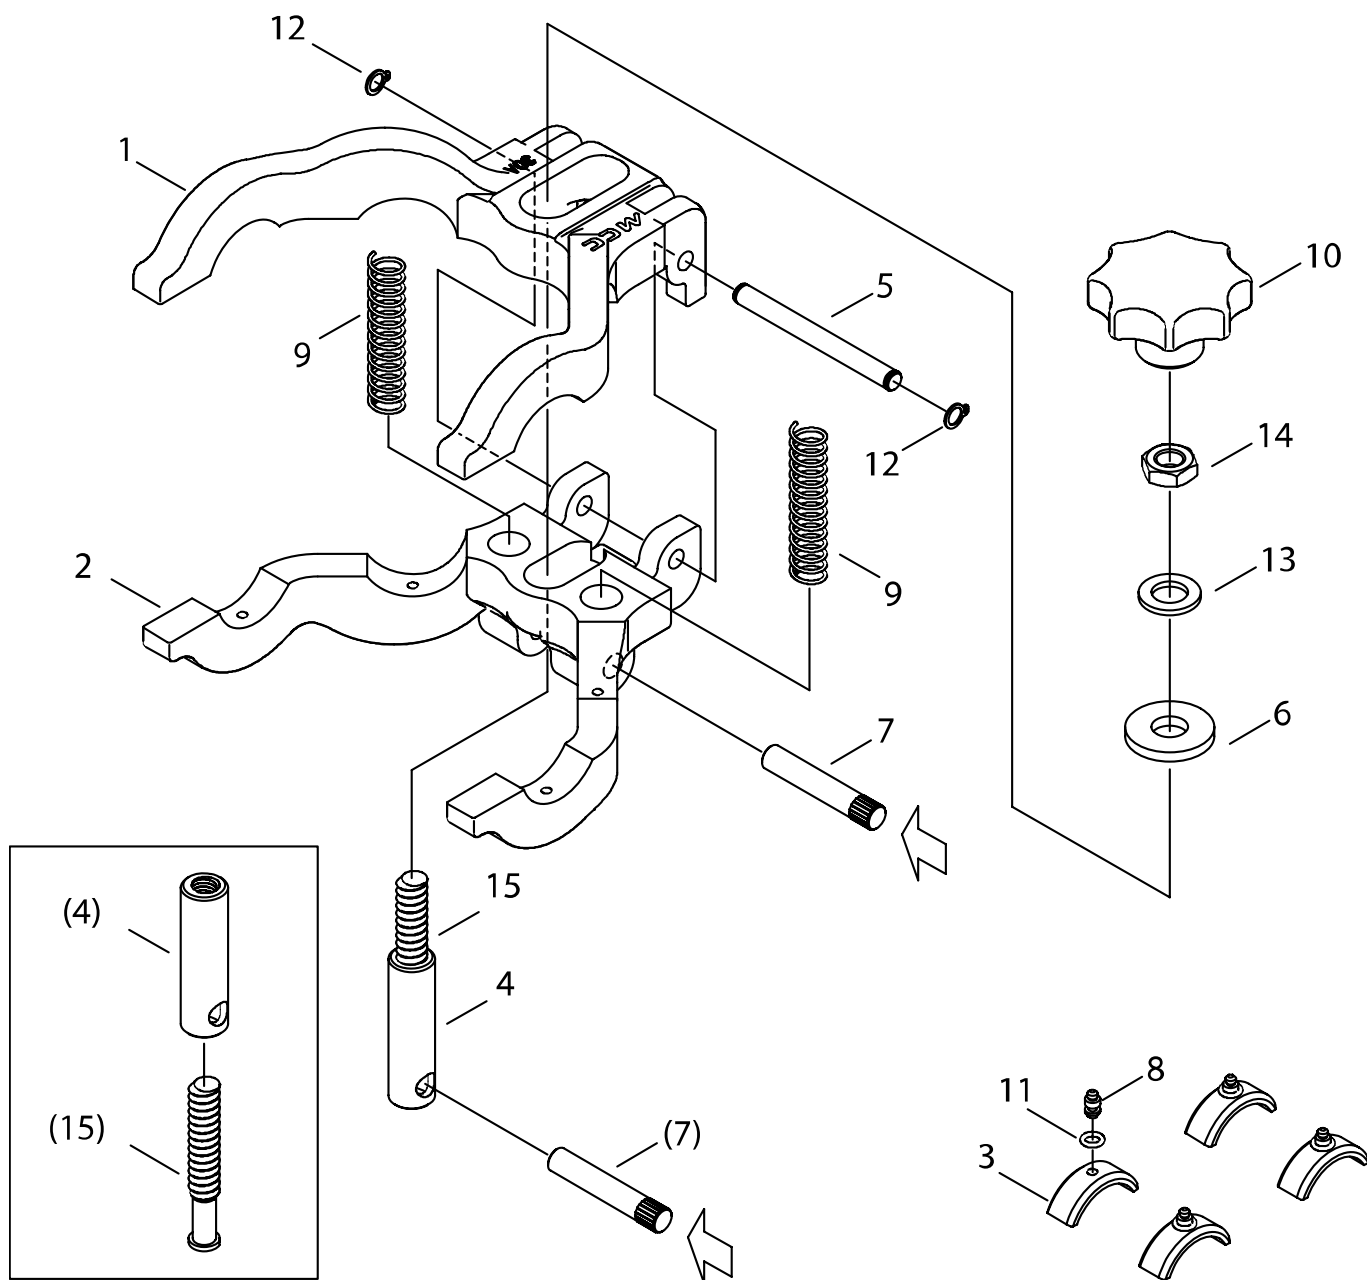

エルボチーズクランプ 25/30A

品番：ETC-30

ETC-30 (エルボチーズクランプ 25/30A)

部品番号	部品名	数量	No.	
1522001	クランパ(1)	1	1	
1522002	クランパ(2)	1	2	
1522003	EFライナ25	2対	3	
1522004	押しネジナット	1	4	
1522005	平行ピン	1	5	
1522006	平座金	1	6	
1522007	カム軸取付けピン	1	7	
1522008	インサートピン	4	8	
1522009	圧縮コイルバネ	2	9	
1522010	セブンロブノブ	KSF-63-M12	1	10
1522011	Oリング	呼P3	4	11
1522012	軸用C型止め輪	STW-8	2	12
1522013	平座金	呼12 並形	1	13
1522014	六角低ナット	M12 両面取り	1	14
1522015	押しネジ		1	15

部品番号	部品名	数量	No.
1522016	EFライナ25 (インサート・Oリング 付き)		
	セット内容		
	EFライナ25	1対	3
	インサートピン	2	8
	Oリング 呼P3	2	11

※ No.3 「EFライナ25」は、1対を単位として部品供給しています。

※ 「EFライナ25 (インサート・Oリング 付き)」は、No.3 「EFライナ25」1対、No.8 「インサートピン」2ヶ、No.11 「Oリング」2ヶのセット部品です。