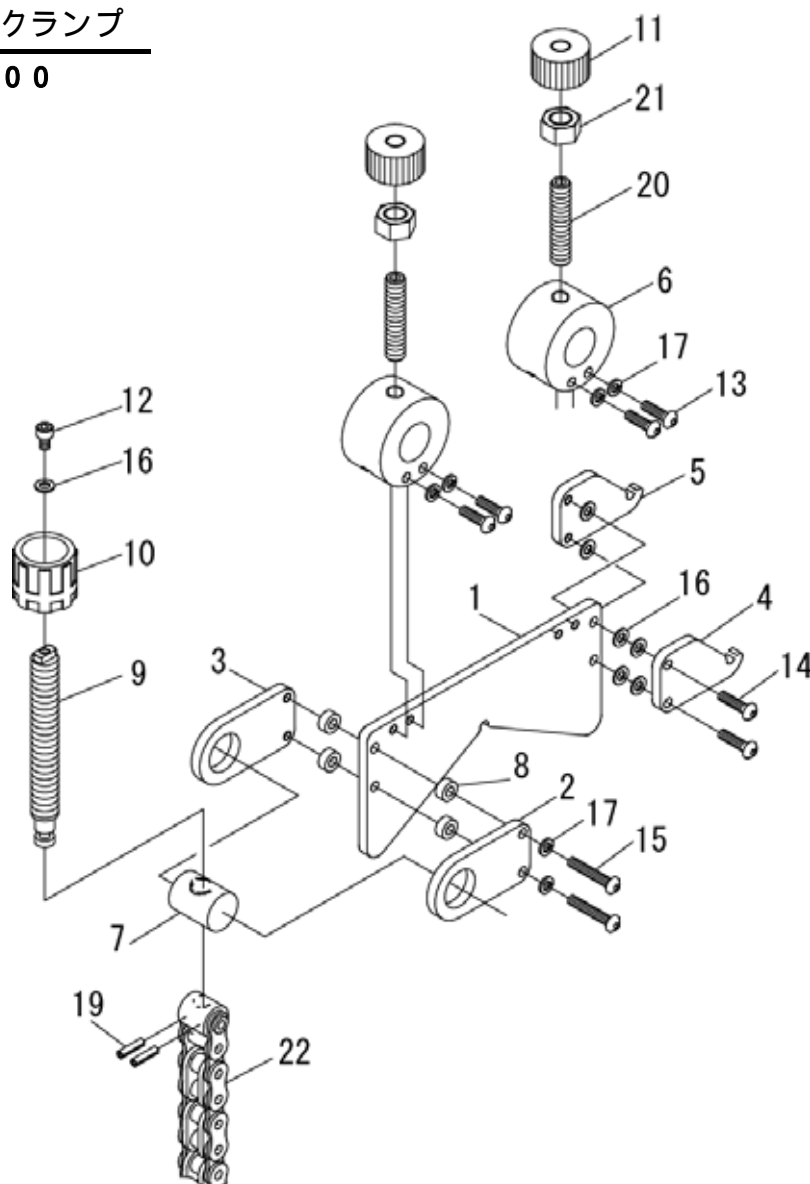

細いチェーンランプ

品番：ESPI-200

## ESPI-200

部品番号	部品名	数量	No.	
1545001	本体	1	1	
1545002	プレート1	1	2	
1545003	プレート2	1	3	
1545004	プレート3	1	4	
1545005	プレート4	1	5	
1545006	支持棒受け	2	6	
1545007	シャフト	1	7	
1545008	カラー	4	8	
1545009	引張りねじ	1	9	
1545010	握り	1	10	
1545011	ローレットノブ	2	11	
1545012	六角穴付ボルト	M5 × 8	1	12
1545013	六角穴付ボタンボルト	M5 × 18	4	13
1545014	六角穴付ボタンボルト	M5 × 20	2	14
1545015	六角穴付ボタンボルト	M5 × 30	2	15
1545016	平座金	呼び5 並形	7	16
1545017	バネ座金	呼び5 2号	6	17
1545019	スプリングピン	4 × 14AW	2	19
1545020	六角穴付止めねじ	M10 × 50 棒先	2	20
1545021	六角ナット	M10 スタール	2	21
1545022	チェン組立		1	22