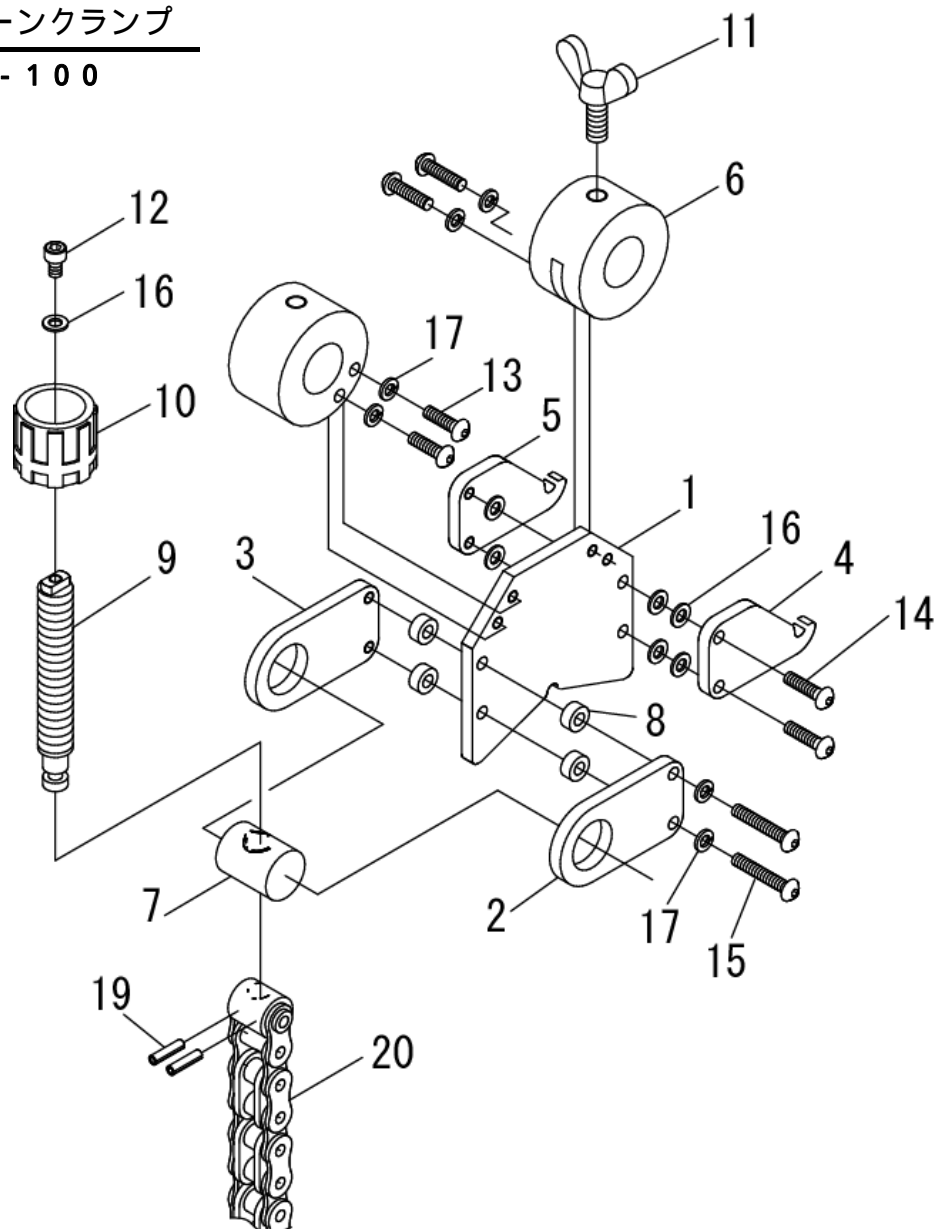

細いチェーンクランプ

品番：ESPI-100

## ESPI-100

部品番号	部品名	数量	No.
1544001	本体	1	1
1544002	プレート1	1	2
1544003	プレート2	1	3
1544004	プレート3	1	4
1544005	プレート4	1	5
1544006	支持棒受け	2	6
1544007	シャフト	1	7
1544008	カラー	4	8
1544009	引張りねじ	1	9
1544010	握り	1	10
1544011	蝶ボルト	M8 × 20 2種	1 11
1544012	六角穴付ボルト	M5 × 8	1 12
1544013	六角穴付ボタンボルト	M5 × 18	4 13
1544014	六角穴付ボタンボルト	M5 × 20	2 14
1544015	六角穴付ボタンボルト	M5 × 30	2 15
1544016	平座金	呼5 並形	7 16
1544017	バネ座金	呼5 2号	6 17
1544019	スプリングピン	4 × 14AW	2 19
1544020	チェン組立		1 20