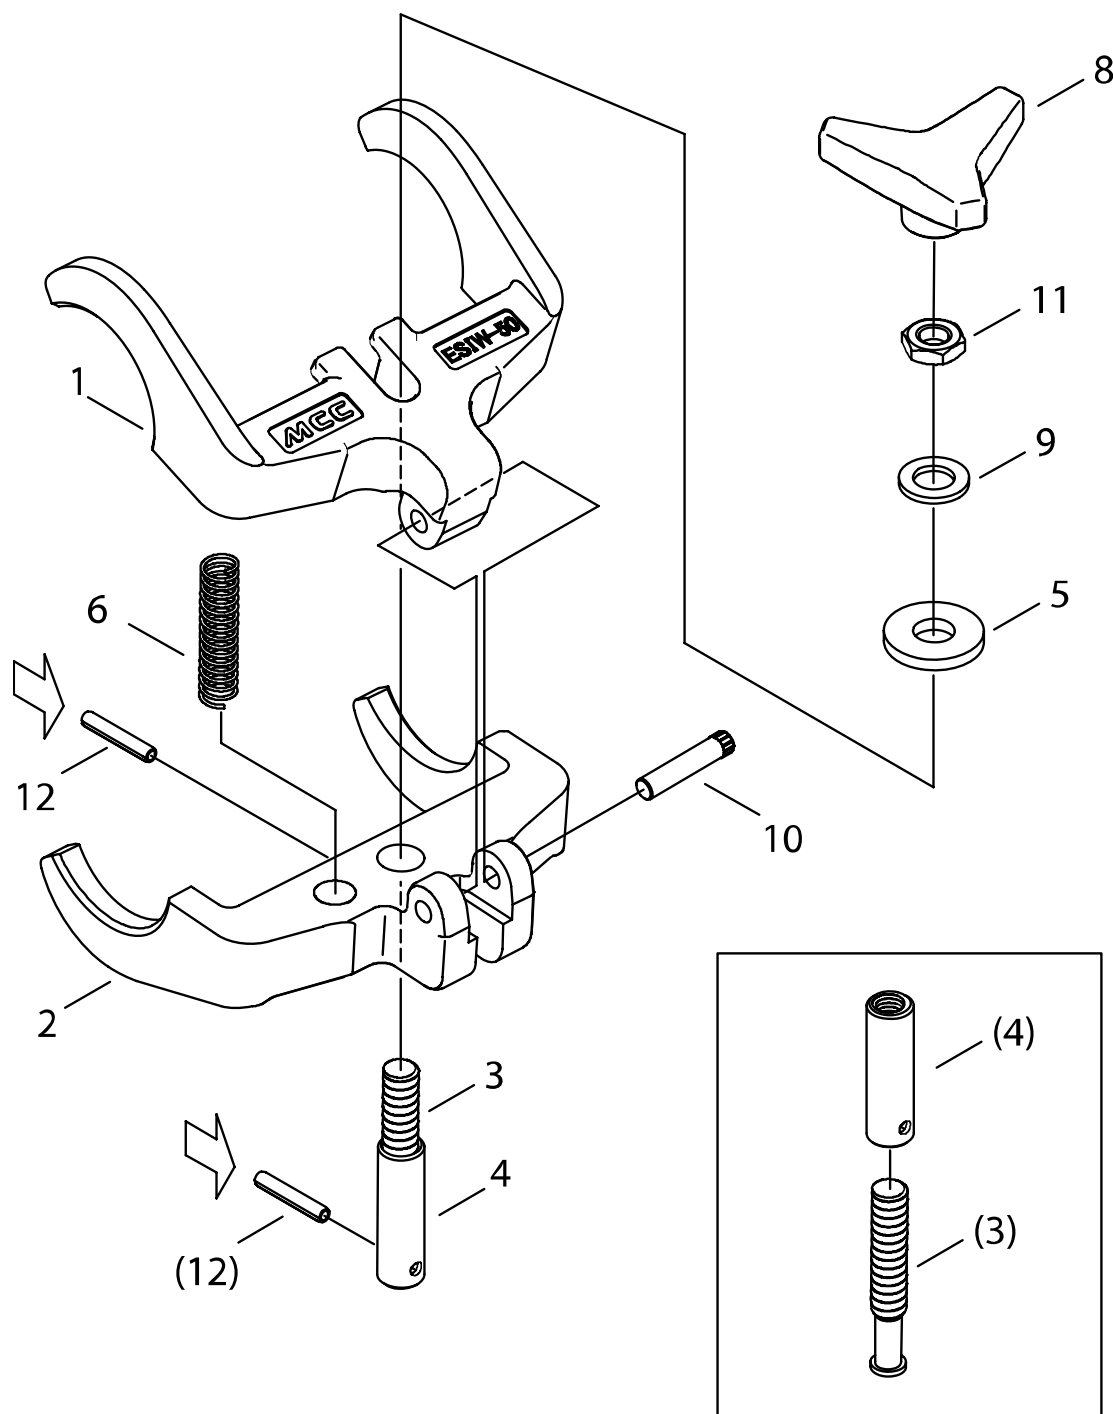

□ ソケットクランプ ISO 50

品番 : ESIW-50

ESIW-50 (ソケットクランプ ISO 50)

部品番号	部品名	数量	No.	部品番号	部品名	数量	No.
1639160	クランプ(1)	1	1	1500330	アルミノブー2	1	8
1639175	クランプ(2)	1	2	1522013	平座金 呼12 並形	1	9
1526003	押しネジ	1	3	1516005	カム軸取付ピン	1	10
1499004	押しネジナット	1	4	1499015	六角低ナット M12 両面取り	1	11
1639190	平座金	1	5	1526015	スプリングピン 5×32AW	1	12
1517006	圧縮コイルバネ	1	6				