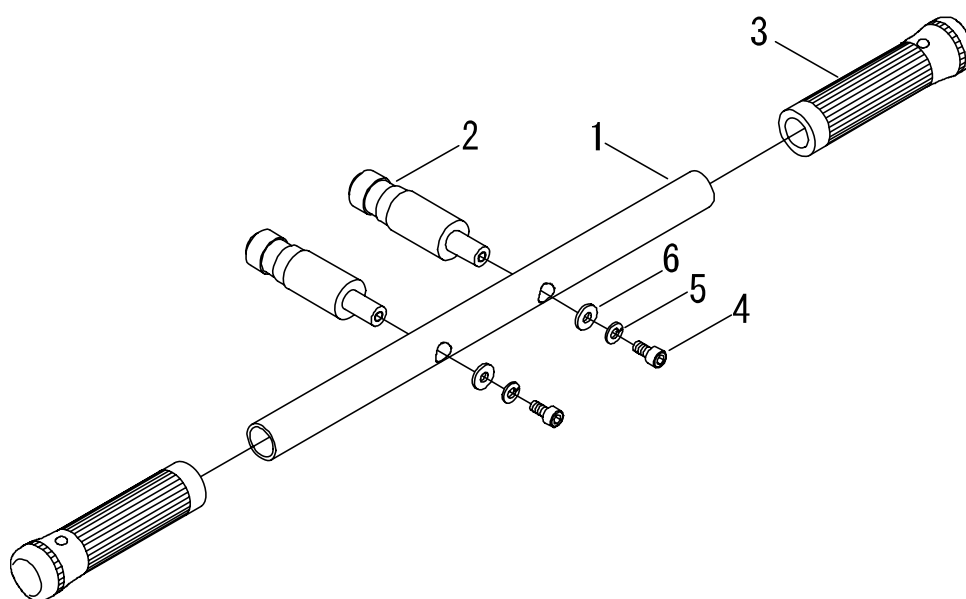

□ ソケットバンドチーズクランプ 支持ハンドル

品番 : ESEI10NH

ESEI20NH

ESEI10NH(ソケットバンドチーズクランプ100 支持ハンドル)

部品番号	部品名	数量	No.
1674300	ハンドル	1	1
1674315	ピン	2	2
1017020	サック(握り)	2	3
1451018	六角穴付ボルト	2	4
1451022	バネ座金	2	5
1006018	平座金	2	6

ESEI20NH(ソケットバンドチーズクランプ200 支持ハンドル)

部品番号	部品名	数量	No.
1675300	ハンドル	1	1
1675315	ピン	2	2
1017020	サック(握り)	2	3
1451018	六角穴付ボルト	2	4
1451022	バネ座金	2	5
1023018	平座金	2	6