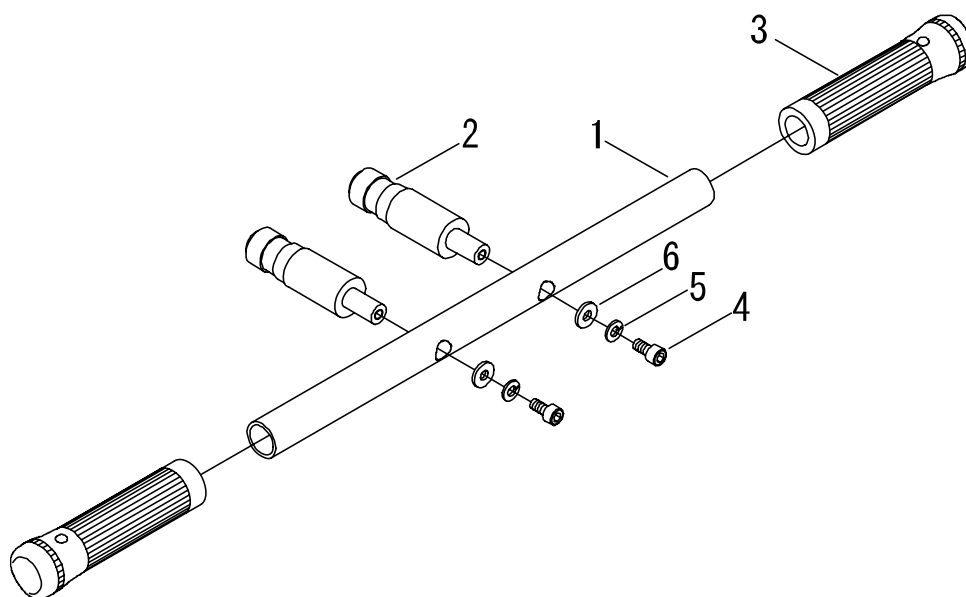

□ ソケットバンドチーズクランプ 支持ハンドル

品番 : ESEI10NH

ESEI20NH

ESEI10NH(ソケットバンドチーズクランプ100 支持ハンドル)

部品番号	部品名	数量	No.
1674300	ハンドル	1	1
1674315	ピン	2	2
1017020	サック(握り)	2	3
1451018	六角穴付ボルト	2	4
1451022	バネ座金	2	5
1006018	平座金	2	6

ESEI20NH(ソケットバンドチーズクランプ200 支持ハンドル)

部品番号	部品名	数量	No.
1675300	ハンドル	1	1
1675315	ピン	2	2
1017020	サック(握り)	2	3
1451018	六角穴付ボルト	2	4
1451022	バネ座金	2	5
1023018	平座金	2	6