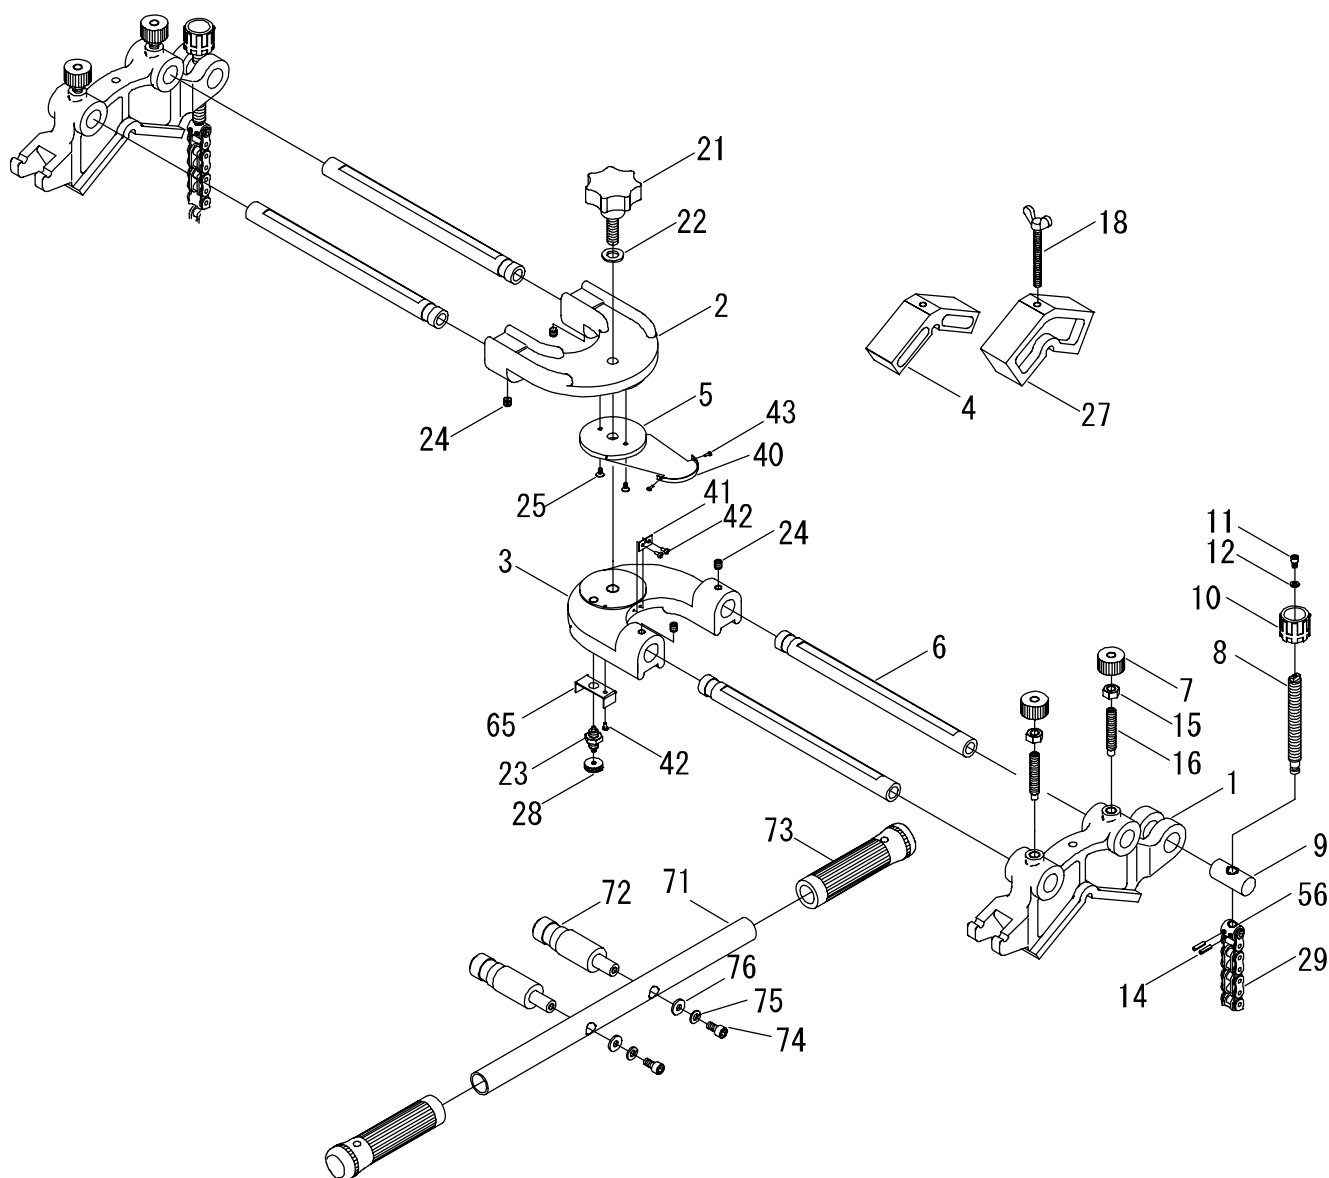

ソケットエルボチースクランプ I-200

品番：ESEI-20P

ESEI-20P(ソケットエルボチースクランプ I-200)

部品番号	部品名	数量	No.	部品番号	部品名	数量	No.
1588001	本体	2	1	1588023	インデックスブランジャー	1	23
1588002	連結部1	1	2	1588024	六角穴付き止めねじ	4	24
1588003	連結部2	1	3	1587701	六角穴付き皿小ねじ	2	25
1588004	ライナー1	1	4	1588027	ライナー2	1	27
1588005	ブランジャープレート	1	5	1588028	ローレット摘み	1	28
1588006	支持棒	4	6	1588029	チェーン	2	29
1588007	ローレットノブ	4	7	1588040	角度銘板	1	40
1588008	引張ねじ	2	8	1588041	矢印銘板	1	41
1588009	シャフト	2	9	1588042	打込ネジ鉢	3	42
1588010	握り	2	10	1588043	打込ネジ鉢	2	43
1588011	六角穴付きボルト	2	11	1588056	回転ピン	2	56
1588012	平座金	2	12	1588390	カバー	1	65
1588014	スプリングピン	4	14	1675300	ハンドル	1	71
1588015	六角ナット	4	15	1675315	ピン	2	72
1588701	六角穴付き止めねじ	4	16	1017020	サック(握り)	2	73
1588018	ちょうボルト	1	18	1451018	六角穴付ボルト	2	74
1588021	セブンロブノブ	1	21	1451022	バネ座金	2	75
1588022	平座金	1	22	1023018	平座金	2	76

※ハンドル部(No.71~76)は「ESEI20NH」としてご購入頂けます。