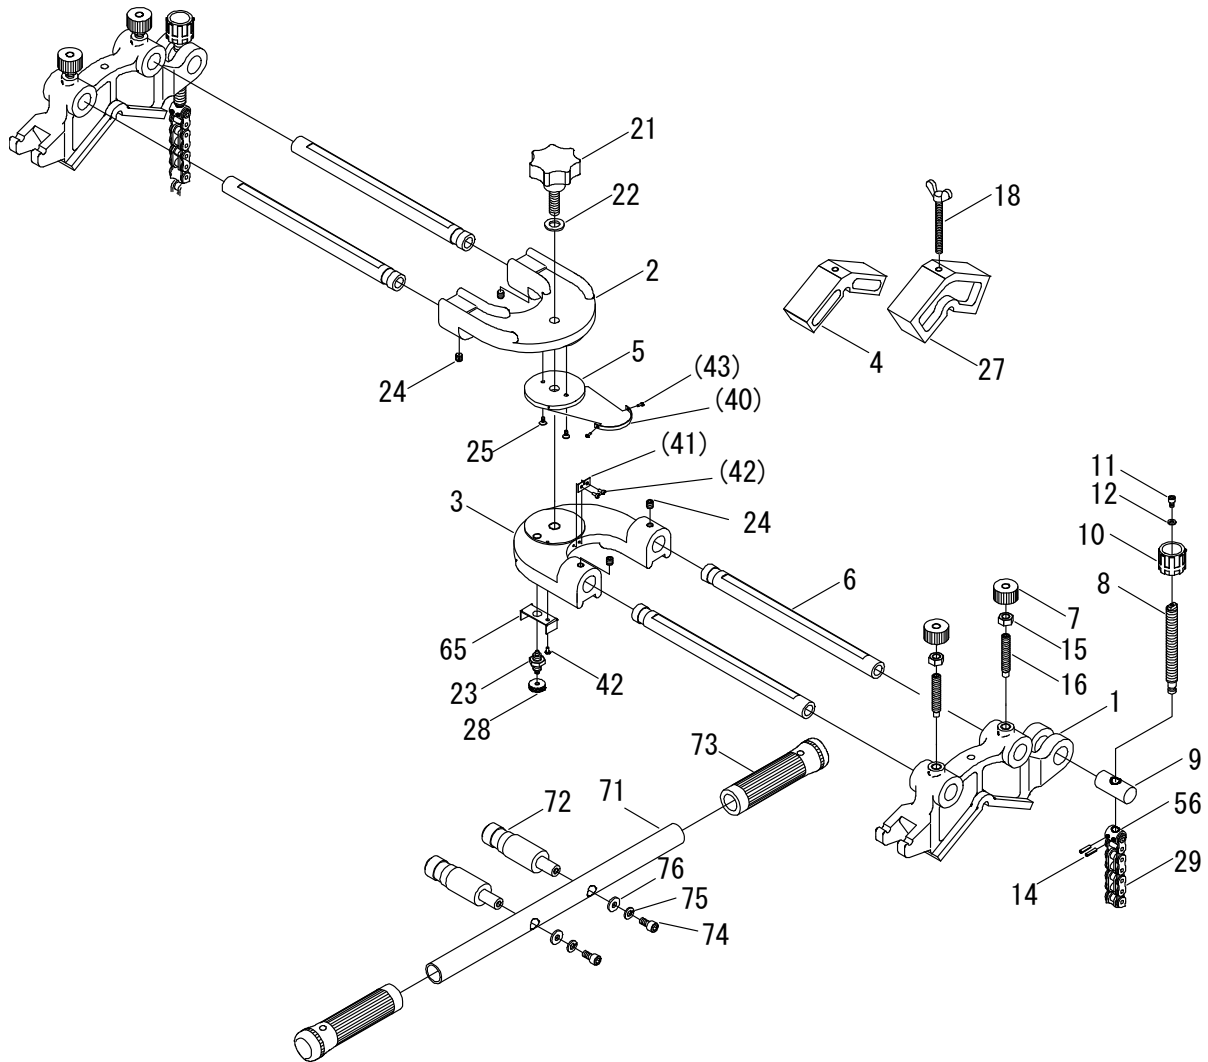

ソケットエルボチーズクランプ I-200

品番：ESEI-20P

部品番号	部品名	数量	No.	部品番号	部品名	数量	No.
1588001	本体	2	1	1588023	インデックスプランジャー	1	23
1588002	連結部1	1	2	1588024	六角穴付き止めねじ	4	24
1588003	連結部2 ASSY	1	3	1587701	六角穴付き皿小ねじ	2	25
1588004	ライナー1	1	4	1588027	ライナー2	1	27
1588005	プランジャープレート ASSY	1	5	1588028	ローレット摘み	1	28
1588006	支持棒	4	6	1588029	チェーン	2	29
1588007	ローレットノブ	4	7	—	角度銘板	1	(40)
1588008	引張ねじ	2	8	—	矢印銘板	1	(41)
1588009	シャフト	2	9	—	打込ネジ鉋	3	(42)
1588010	握り	2	10	—	打込ネジ鉋	2	(43)
1588011	六角穴付きボルト	2	11	1588056	回転ピン	2	56
1588012	平座金	2	12	1588390	カバー	1	65
1588014	スプリングピン	4	14	1675300	ハンドル	1	71
1588015	六角ナット	4	15	1675315	ピン	2	72
1588701	六角穴付き止めねじ	4	16	1017020	サック(握り)	2	73
1588018	ちょうボルト	1	18	1451018	六角穴付ボルト	2	74
1588021	セブンロブノブ	1	21	1451022	パネ座金	2	75
1588022	平座金	1	22	1023018	平座金	2	76

※No.3「連結部2Assy」には(41)、(42)の部品が含まれます。

※No.5「プランジャープレートAssy」には(40)、(43)の部品が含まれます。

※部品番号欄が「-」の部品は単体での供給はできません。

※ハンドル部(No.71~76)は「ESEI20NH」としてご購入頂けます。