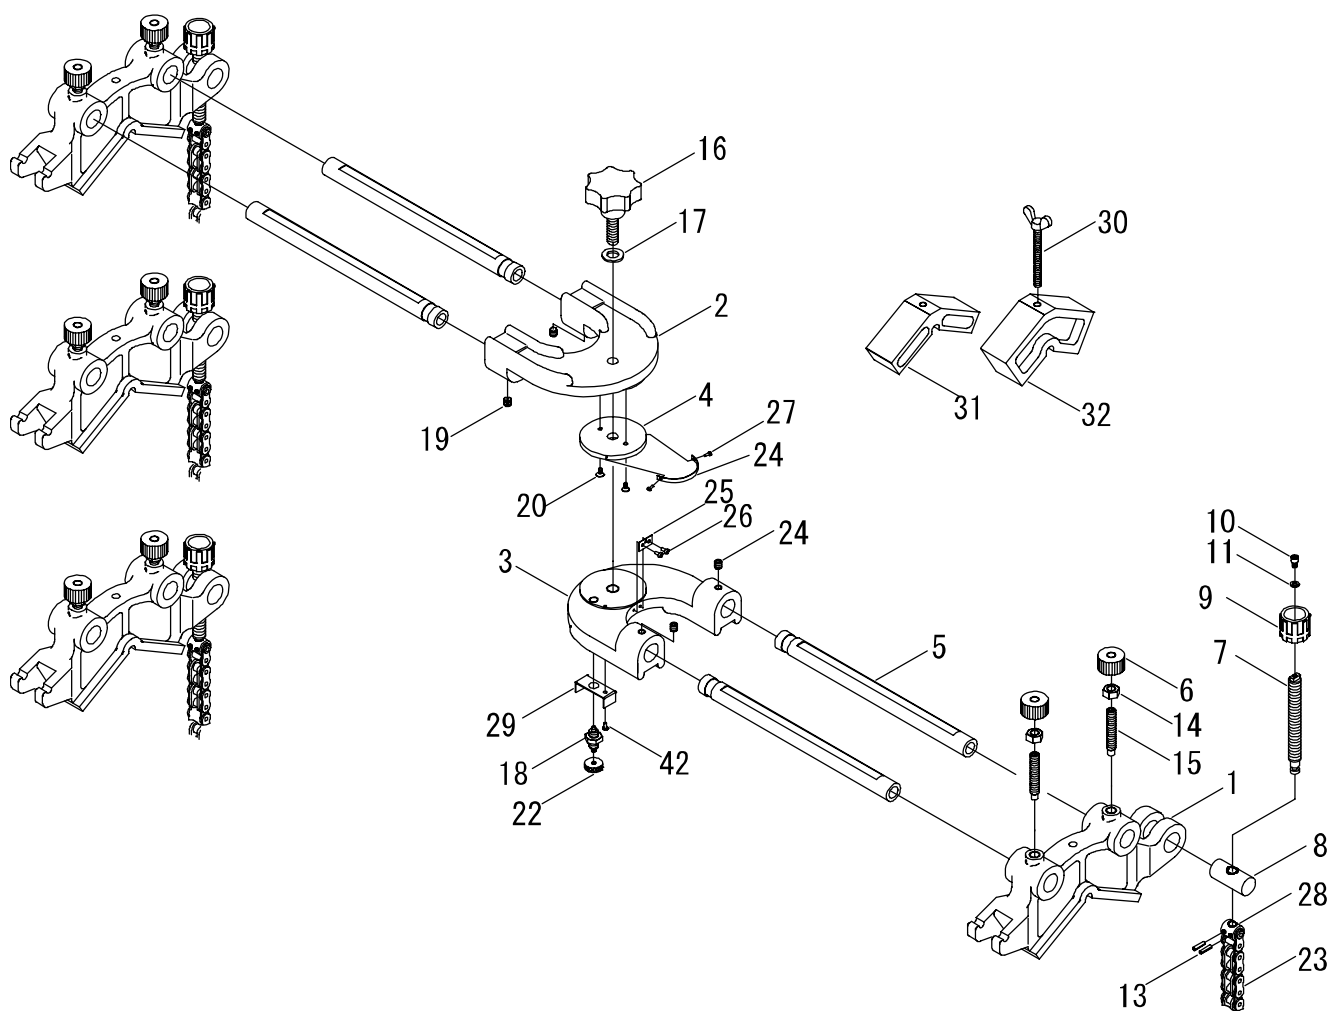

ソケットバンドチーズクランプ200 4ヶ所締め

品番：ESEI-20NC

ESEI-20NC(ソケットバンドチーズクランプ200 4ヶ所締め)

部品番号	部品名	数量	No.	部品番号	部品名	数量	No.
1588001	本体	4	1	1587701	六角穴付き皿小ねじ M4×12	2	20
1588002	連結部1	1	2	1588028	ローレット摘み	1	22
1588003	連結部2	1	3	1588029	チェーン	4	23
1588005	プランジャープレート	1	4	1588040	角度銘板	1	24
1588006	支持棒	4	5	1588041	矢印銘板 ES2-A	1	25
1588007	ローレットノブ	8	6	1588042	打込ネジ鉋 No.6 (首下長さ6.4)	3	26
1588008	引張ねじ	4	7	1588043	打込ネジ鉋 2×6.4	2	27
1588009	シャフト	4	8	1588056	回転ピン	4	28
1588010	握り (青)	4	9	1588390	カバー	1	29
1588011	六角穴付きボルト M5×8	4	10	1588018	ちょうボルト M8×80 2種	1	30
1588012	平座金 呼5	4	11	1588004	ライナー1	1	31
1588014	スプリングピン 4×16AW	8	13	1588027	ライナー2	1	32
1588015	六角ナット M10	8	14				
1588701	六角穴付き止めねじ M10×60 平先	8	15				
1588021	セブンロブノブ KSM-63-M12×40	1	16				
1588022	平座金 呼12 並形	1	17				
1588023	インデックスプランジャー PXZ-5GK	1	18				
1588024	六角穴付き止めねじ M8×8 平先	4	19				