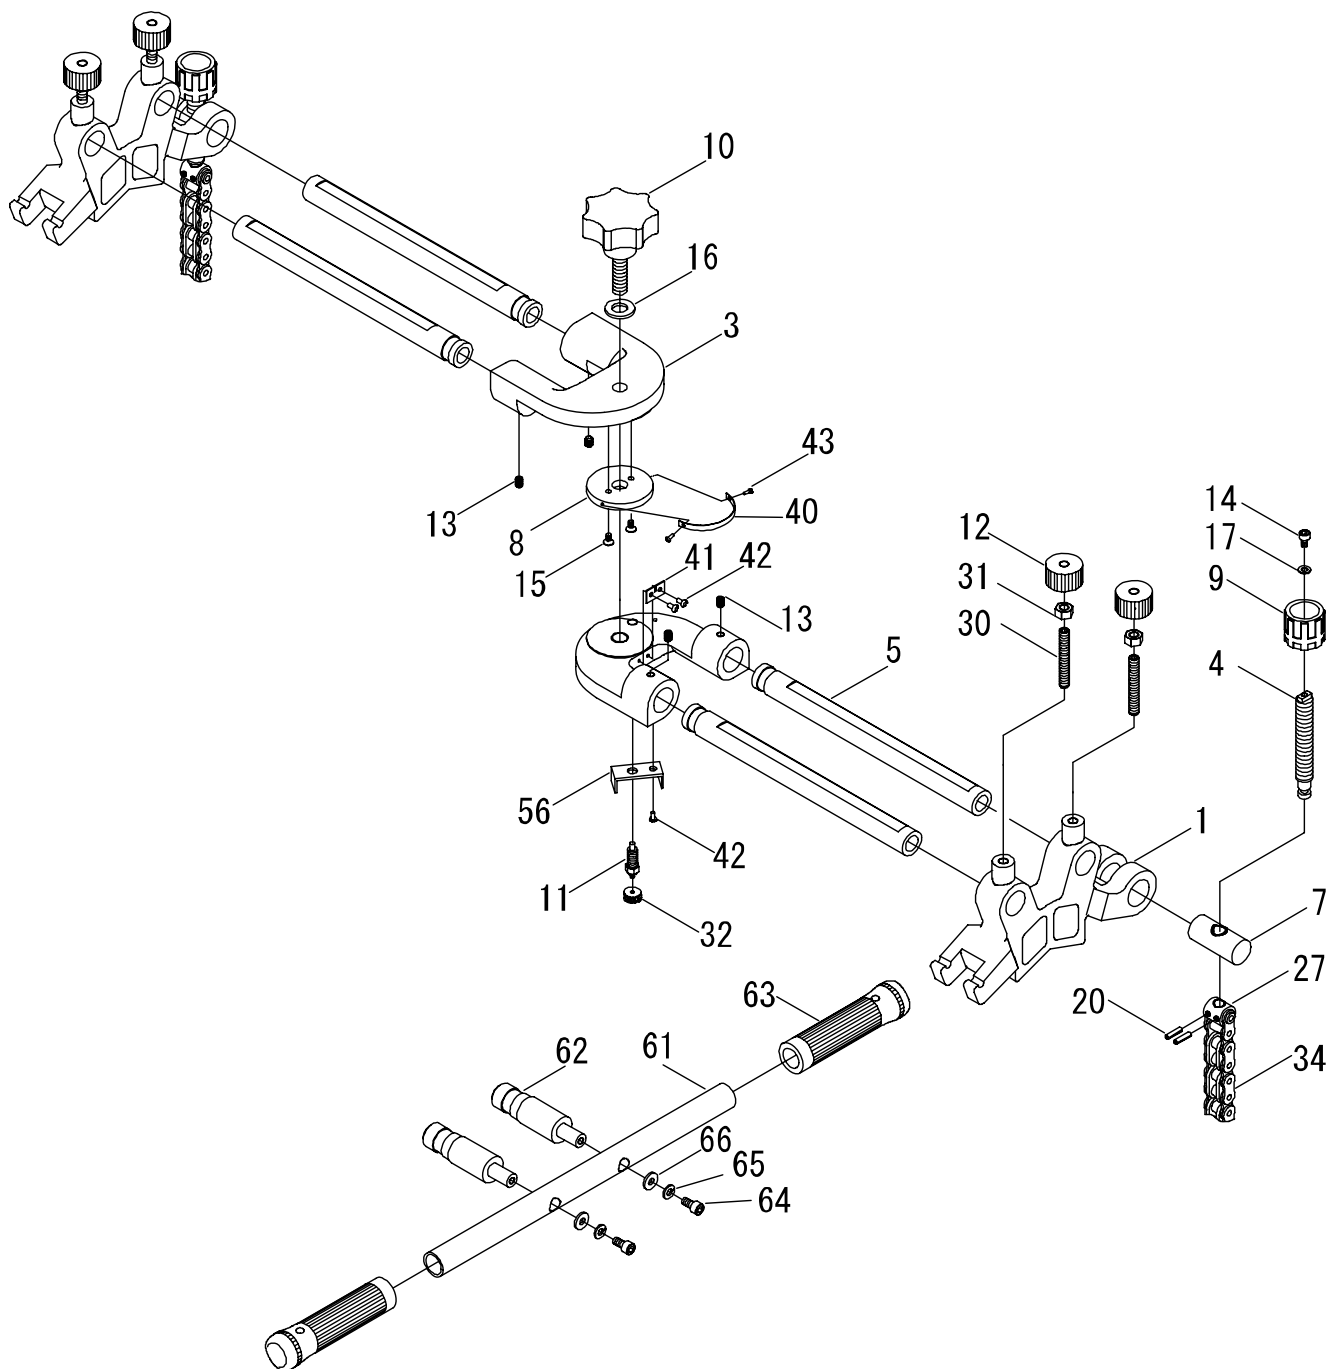

ソケットエルボチースクランプ I-100

品番 : ESEI-10P

ESEI-10P(ソケットエルボチースクランプ I-100)

部品番号	部品名	数量	No.	部品番号	部品名	数量	No.
1587001	本体	2	1	1587027	回転ピン	2	27
1587002	連結部1	1	2	1587030	六角穴付き止めねじ M8×55 平先	4	30
1587003	連結部2	1	3	1587031	六角ナット M8 スタイル1	4	31
1587004	引張りねじ	2	4	1587032	ローレット摘み	1	32
1587005	支持棒1	4	5	1587034	チェーン	2	34
1587007	シャフト	2	7	1587040	角度銘板	1	40
1587008	ブランジャーブレード	1	8	1587041	矢印銘板 ES2-A	1	41
1587009	握り (青)	2	9	1587042	打込ネジ紙 No.6 (首下長さ6.4)	3	42
1587010	セブンロブノブ KSM-63-M12×40	1	10	1587043	打込ネジ紙 2×6.4	2	43
1587011	インデックスブランジャー PLXS-4×6-G	1	11	1587056	カバー	1	56
1587012	ローレットノブ	4	12	1674300	ハンドル	1	61
1587013	六角穴付き止めねじ M6×8 平先	4	13	1674315	ピン	2	62
1587014	六角穴付きホルト M5×8	2	14	1017020	サック(握り) (黒)	2	63
1587701	六角穴付き皿小ねじ M4×12	2	15	1451018	六角穴付ボルト M6×12	2	64
1587016	平座金 呼12 並形	1	16	1451022	バネ座金 呼6 2号	2	65
1587017	平座金 呼5 並形	2	17	1006018	平座金	2	66
1587020	スプリングピン 4×16AW	4	20				

※ハンドル部(No.61~66)は「ESEI 10NH」としてご購入頂けます。