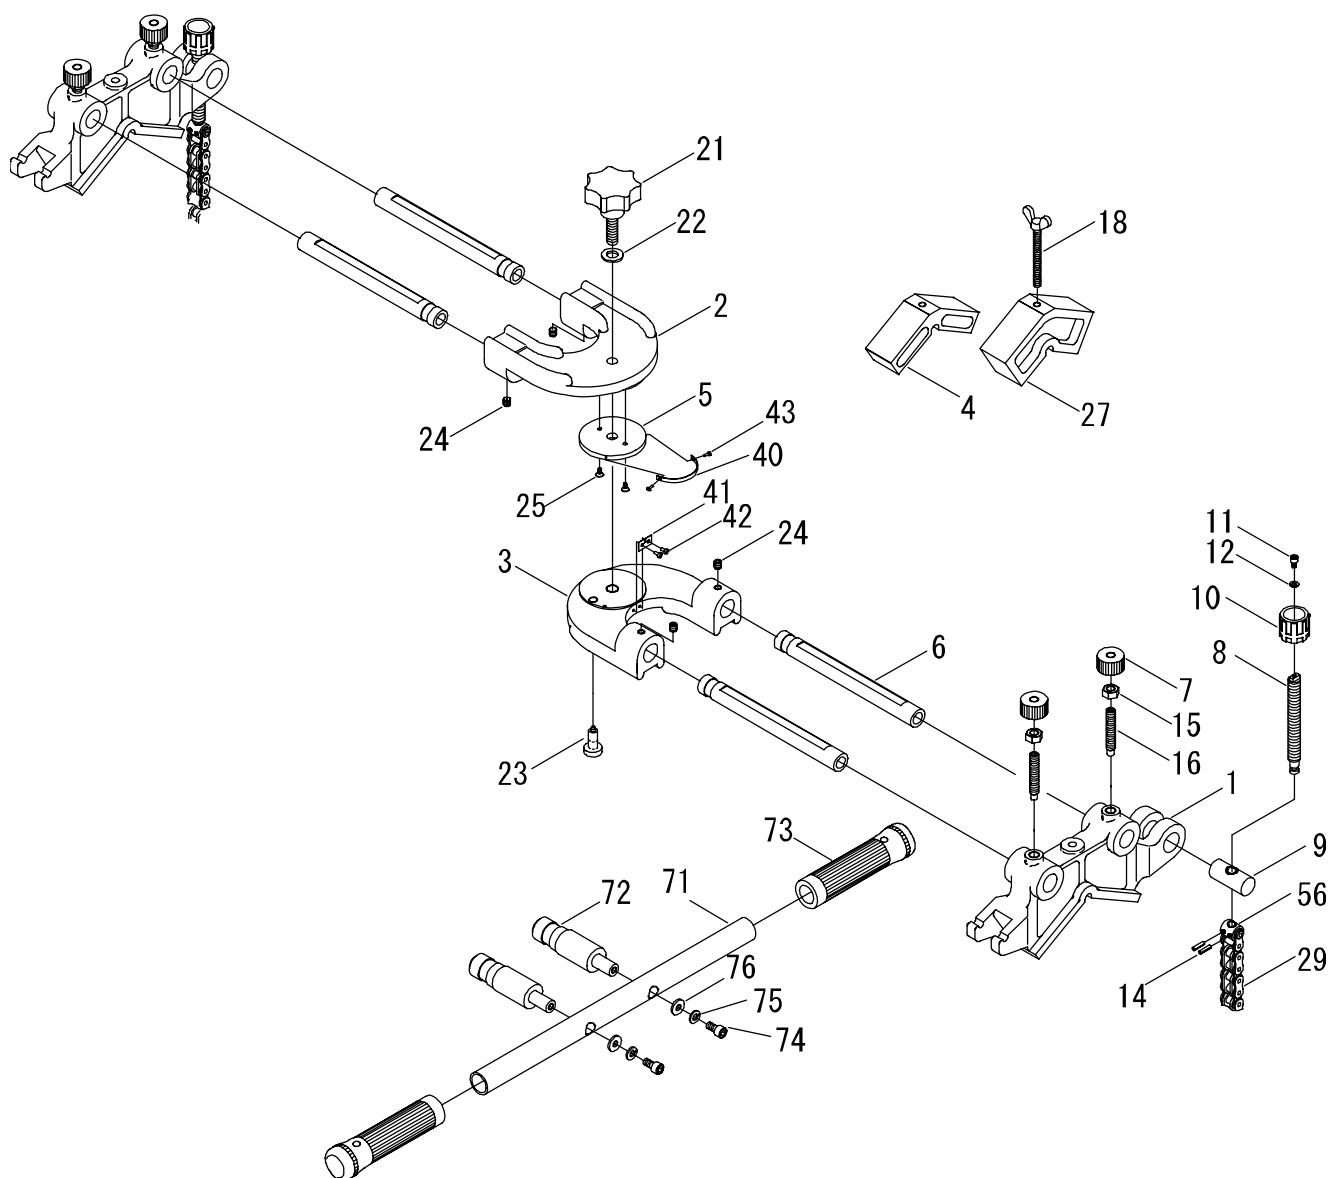

ソケットエルボチーズクランプ 200

品番 : ESE-200

ESE-200(ソケットエルボチーズクランプ200)

部品番号	部品名	数量	No.	部品番号	部品名	数量	No.
1537001	本体	2	1	1537023	インデックスブランチャー	1	23
1537002	連結部1	1	2	1537024	六角穴付き止めねじ	4	24
1537003	連結部2	1	3	1587701	六角穴付き皿小ねじ	2	25
1537004	ライナー1	1	4	1537027	ライナー2	1	27
1537005	ブランチャープレート	1	5	1537029	チェーン	2	29
1537006	支持棒	4	6	1588040	角度銘板	1	40
1537007	ローレットノブ	4	7	1588041	矢印銘板	1	41
1537008	引張りねじ	2	8	1588042	打込ネジ鋸	2	42
1537009	シャフト	2	9	1588043	打込ネジ鋸	2	43
1537010	握り	2	10	1588056	回転ピン	2	56
1537011	六角穴付きボルト	2	11	1675300	ハンドル	1	71
1537012	平座金	2	12	1675315	ピン	2	72
1537014	スプリングピン	4	14	1017020	サック(握り)	2	73
1537015	六角ナット	4	15	1451018	六角穴付ボルト	2	74
1588701	六角穴付き止めねじ	4	16	1451022	バネ座金	2	75
1537018	ちょうボルト	1	18	1023018	平座金	2	76
1537021	セブンロブノブ	1	21				
1537022	平座金	1	22				

※ハンドル部 (No.7.1~7.6) は「ESE120NH」としてご購入頂けます。