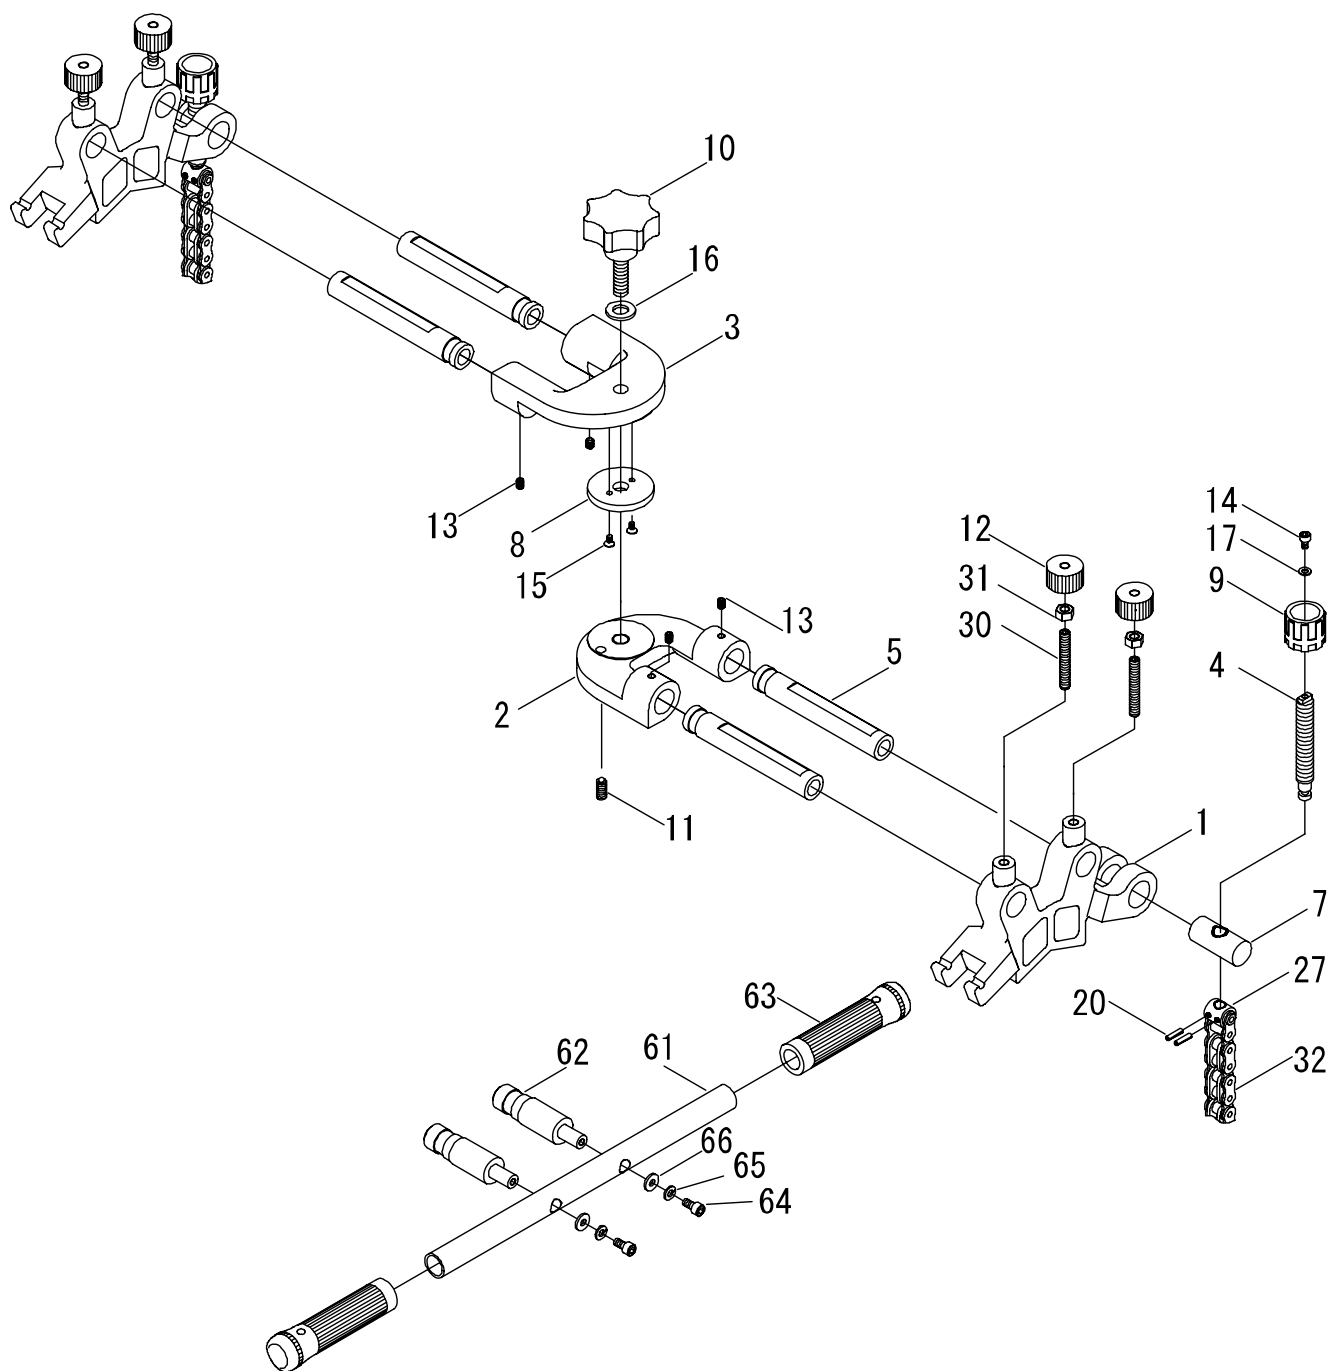

□ ソケットエルボチースクランプ 100

品番 : ESE-100

ESE-100(ソケットエルボチースクランプ100)

部品番号	部品名	数量	No.	部品番号	部品名	数量	No.
1536001	本体	2	1	1536016	平座金 呼12 並形	1	16
1536002	連結部1	1	2	1536017	平座金 呼5 並形	2	17
1536003	連結部2	1	3	1536020	スプリングピン 4×16AW	4	20
1536004	引張りねじ	2	4	1587027	回転ピン	2	27
1536005	支持棒1	4	5	1587030	六角穴付き止めねじ M8×55 平先	4	30
1536007	シャフト	2	7	1587031	六角ナット M8 スタイル1	4	31
1536008	プランジャーブーレート	1	8	1536021	チェーン R05-643	2	32
1536009	握り (緑)	2	9	1674300	ハンドル	1	61
1536010	セブンロブノブ KSM-63-M12×40	1	10	1674315	ピン	2	62
1536011	ロングロックボールプランジャー PLXS-4×6-G	1	11	1017020	サック(握り) (黒)	2	63
1536012	ローレットノブ	4	12	1451018	六角穴付ボルト M6×12	2	64
1536013	六角穴付き止めねじ M6×8 平先	4	13	1451022	バネ座金 呼6 2号	2	65
1536014	六角穴付きボルト M5×8	2	14	1006018	平座金	2	66
1587701	六角穴付き皿小ねじ M4×12	2	15				

※ハンドル部 (No.61~66) は「ESE110NH」としてご購入頂けます。