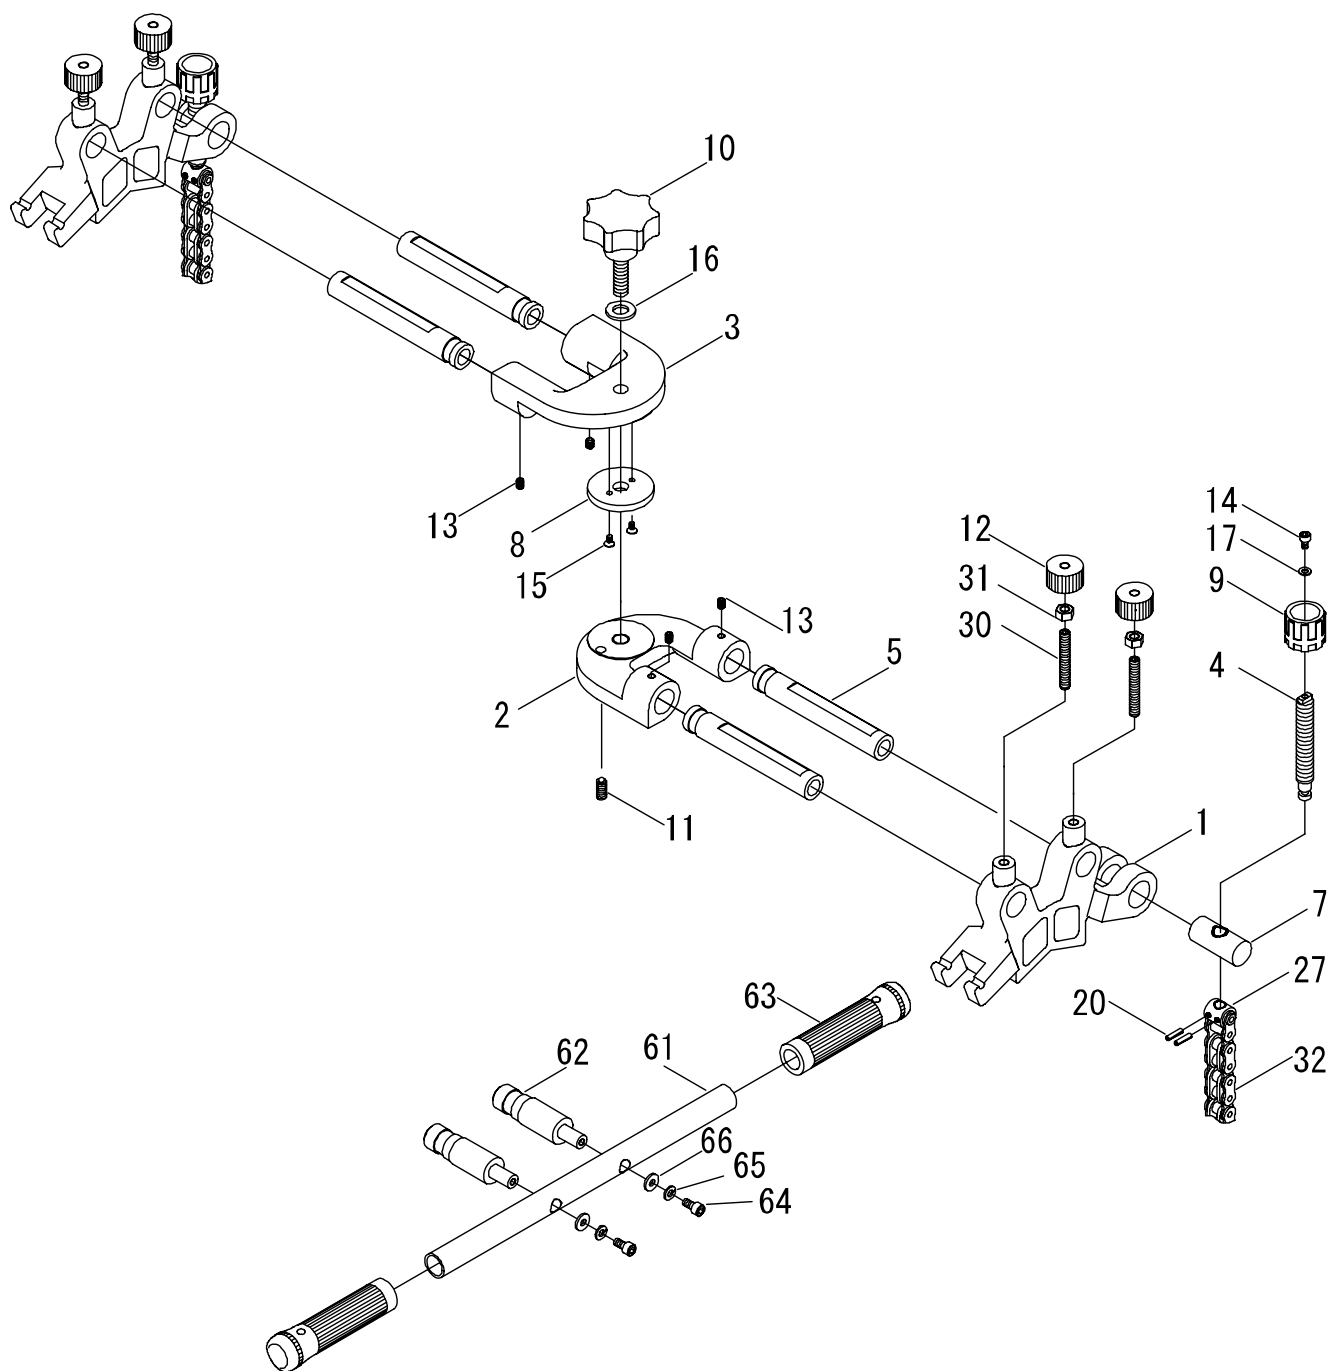

ソケットエルボチーズクランプ 100

品番 : ESE-100

ESE-100(ソケットエルボチーズクランプ100)

部品番号	部品名	数量	No.	部品番号	部品名	数量	No.
1536001	本体	2	1	1536016	平座金 呼12 並形	1	16
1536002	連結部1	1	2	1536017	平座金 呼5 並形	2	17
1536003	連結部2	1	3	1536020	スプリングピン 4×16AW	4	20
1536004	引張りねじ	2	4	1587027	回転ピン	2	27
1536005	支持棒1	4	5	1587030	六角穴付き止めねじ M8×55 平先	4	30
1536007	シャフト	2	7	1587031	六角ナット M8 スタイル1	4	31
1536008	プランジャーブーレート	1	8	1536021	チェーン R05-643	2	32
1536009	握り (緑)	2	9	1674300	ハンドル	1	61
1536010	セブンロブノブ KSM-63-M12×40	1	10	1674315	ピン	2	62
1536011	ロングロックボールプランジャー PLXS-4×6-G	1	11	1017020	サック(握り) (黒)	2	63
1536012	ローレットノブ	4	12	1451018	六角穴付ボルト M6×12	2	64
1536013	六角穴付き止めねじ M6×8 平先	4	13	1451022	バネ座金 呼6 2号	2	65
1536014	六角穴付きボルト M5×8	2	14	1006018	平座金	2	66
1587701	六角穴付き皿小ねじ M4×12	2	15				

※ハンドル部 (No.61~66) は「ESE110NH」としてご購入頂けます。