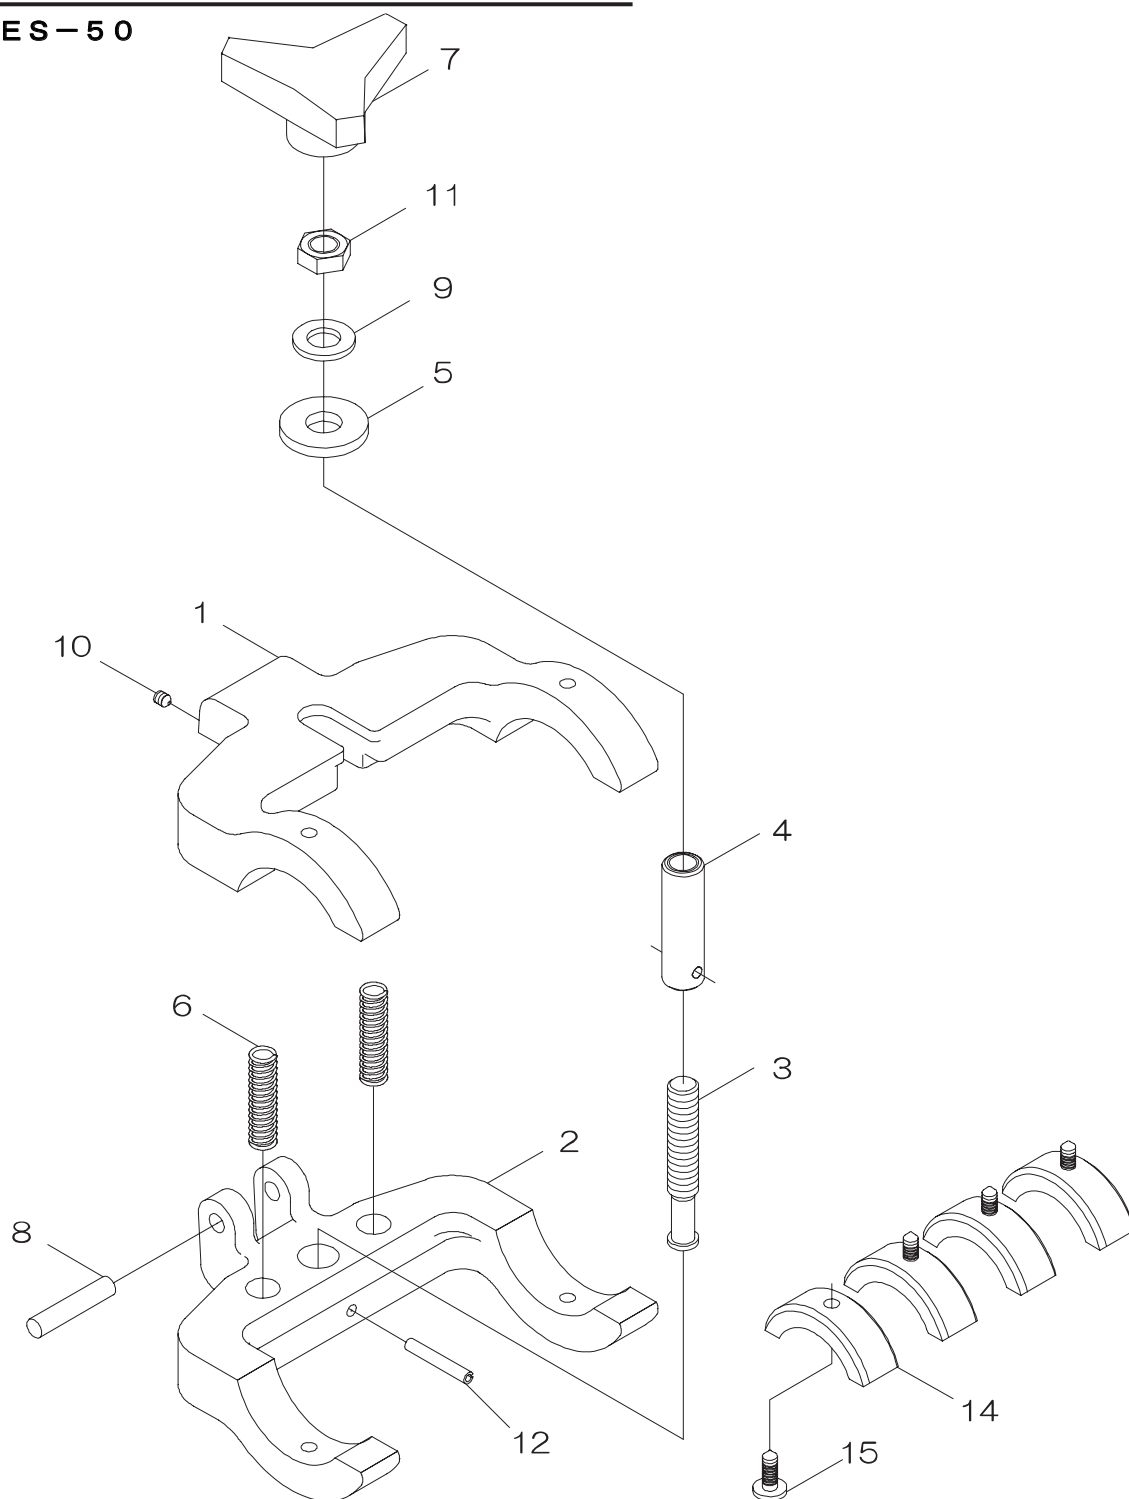

# ソケットクランプ 50/30Aライナー付き

品番：ES-50

ES-50 (ソケットクランプ 50/30Aライナー付き)

部品番号	部品名	数量	No.
1500100	クランパ(1)	1	1
1500115	クランパ(2)	1	2
1526003	押しネジ	1	3
1499004	押しネジナット	1	4
1522006	平座金	1	5
1517006	圧縮コイルバネ	2	6
1500330	アルミノブ-2	1	7
1499009	平行ピン	B8 × 40	1
1499013	平座金	呼び12 並形	1
1499010	六角穴付き止めねじ	M5 × 6 とがり先	1
1499015	六角低ナット	M12 両面取り	1
1526015	スプリングピン	5 × 32 AW	1
1527005	EFライナー30(2)	1set=上下1対	2set
1500701	ブラッシュクリップ	2685-0-0-001-02	4