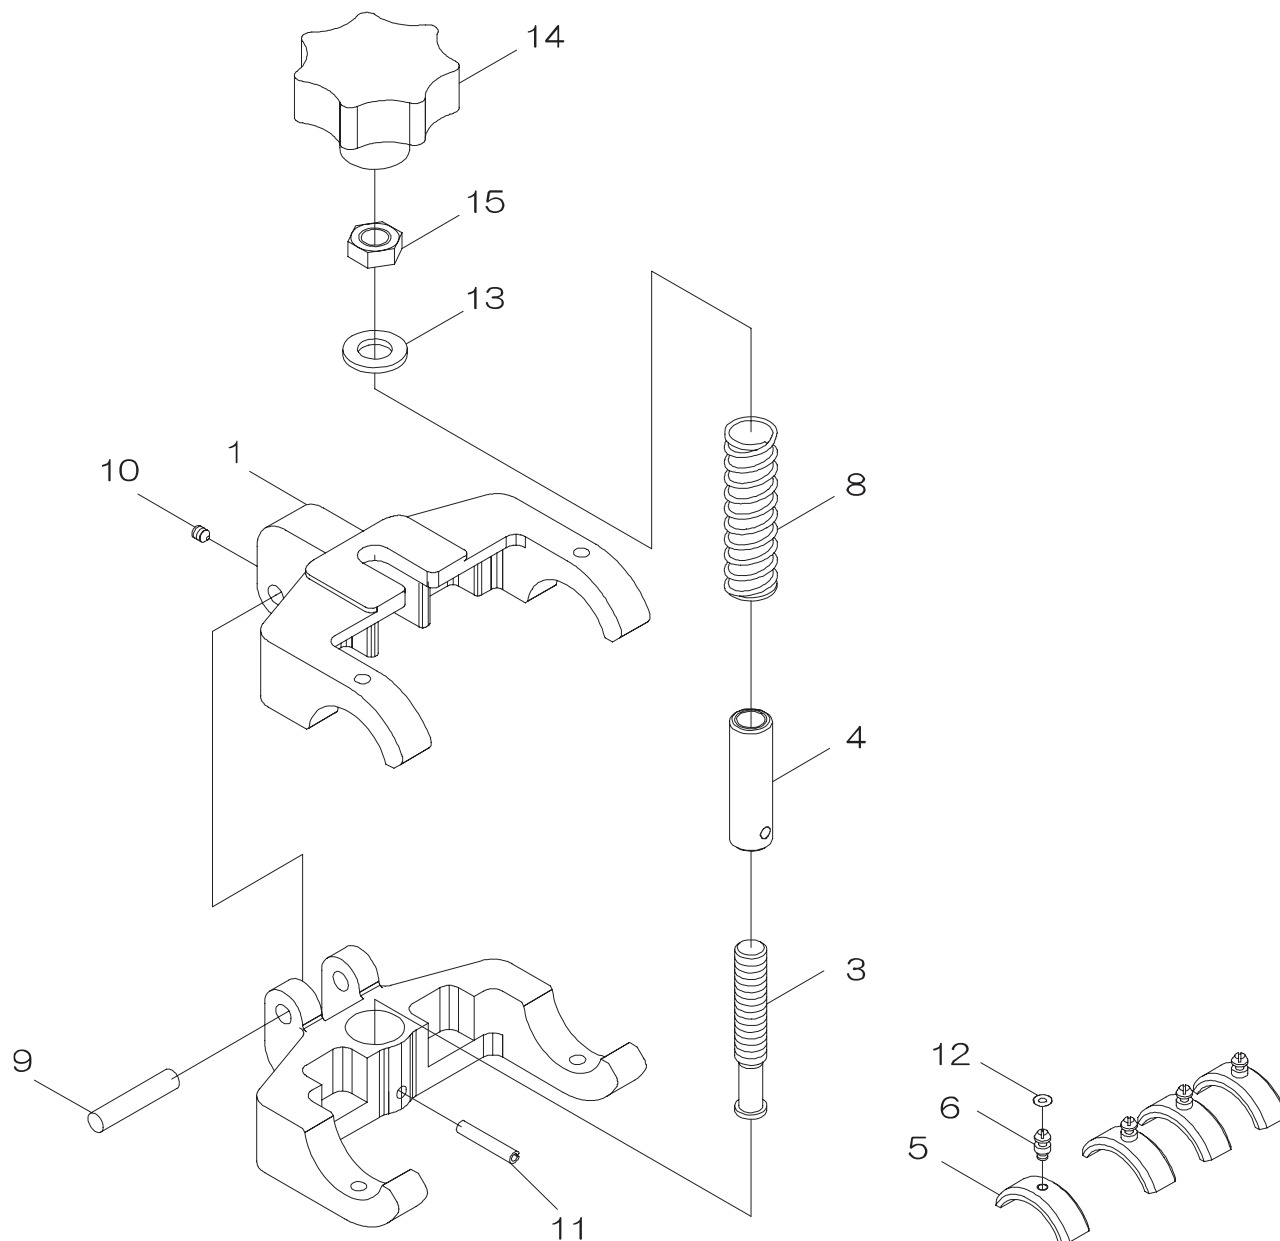

ソケットクランプ 25/30A

品番：ES-30

ES-30 (ソケットクランプ 25/30A)

部品番号	部品名	数量	No.	部品番号	部品名	数量	No.
1499001	クランプ(1)	1	1	1499016	EFライナー25セット	1set=上下1対	1set -
1499002	クランプ(2)	1	2	セット内容			
1499003	押しネジ	1	3	1499005	EFライナー25	1set=上下1対	1set 5
1499004	押しネジナット	1	4	1499006	インサートピン		2 6
1499005	EFライナー25	1set=上下1対	2set 5	1499012	リング	1種A P3	2 12
1499006	インサートピン	4	6				
1499008	圧縮コイルバネ	1	8				
1499009	平行ピン		9				
1499010	六角穴付き止めねじ		10				
1499011	スプリングピン		11				
1499012	リング		12				
1499013	平座金		13				
1499014	セブン ロブ ノブ		14				
1499015	六角低ナット		15				