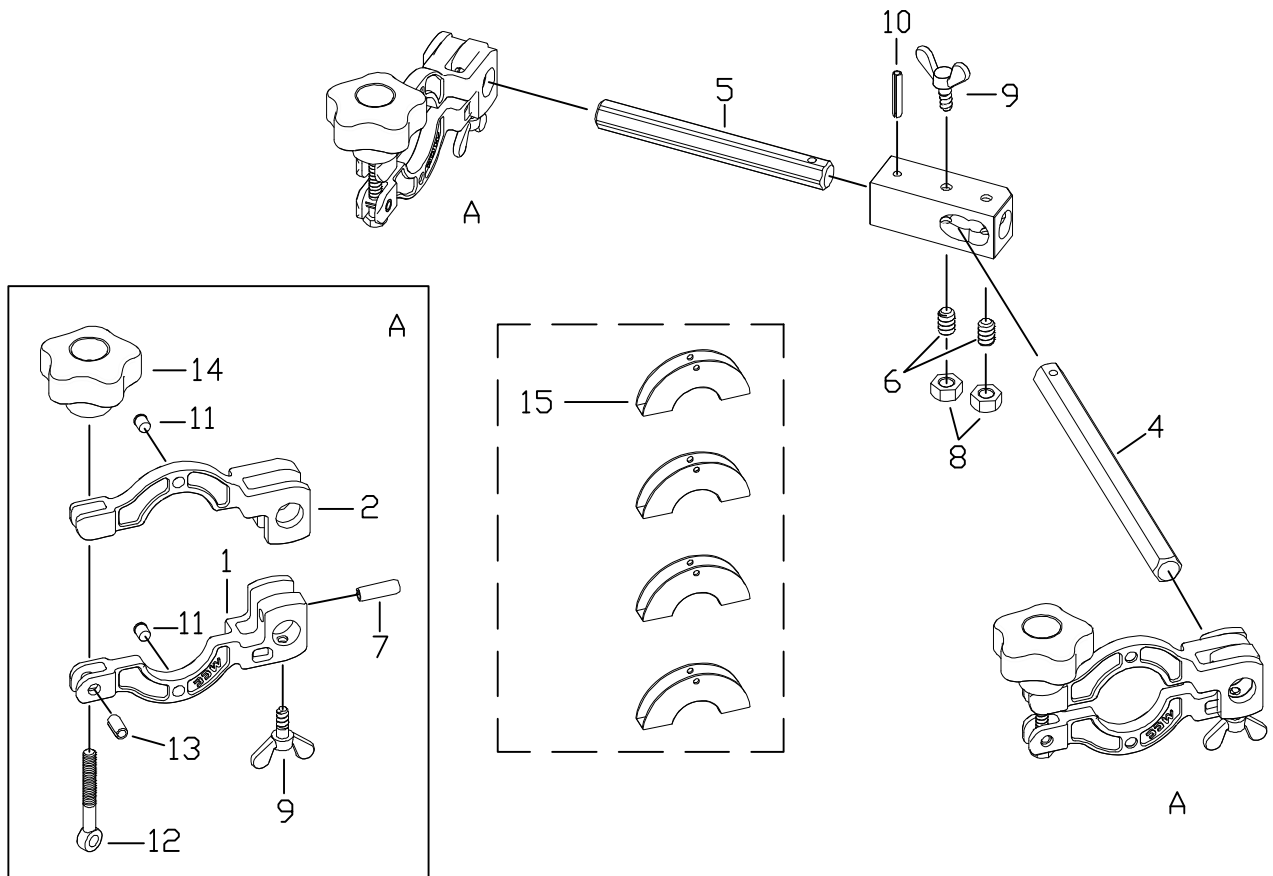

☐ マルチクランプ

品番 : EM-50

EM-100

EM-25

部品番号	部品名	数量	No.
1723100	クランプ1	2	1
1723105	クランプ2	2	2
1723110	アダプタ	1	3
1723115	支持棒1	1	4
1723120	支持棒2	1	5
1723701	六角穴付き止めネジ	2	6
1723702	スプリングピン	2	7
1555044	六角ナット	2	8
1723145	蝶ボルト	3	9
1552023	スプリングピン	1	10
1723703	スプリングブランジャ	4	11
1529701	デンデンボルト 6x50	2	12
1723704	スプリングピン 6x12AW	2	13
1529702	スターノブ	2	14
EML2525 他	ライナ	-	15

EM-50

部品番号	部品名	数量	No.
1724100	クランプ1	2	1
1724105	クランプ2	2	2
1723110	アダプタ	1	3
1724115	支持棒1	1	4
1724120	支持棒2	1	5
1723701	六角穴付き止めネジ	2	6
1723702	スプリングピン	2	7
1555044	六角ナット	2	8
1724145	蝶ボルト	3	9
1552023	スプリングピン	1	10
1723703	スプリングブランジャ	4	11
1529701	デンデンボルト 6x50	2	12
1723704	スプリングピン 6x12AW	2	13
1529702	スターノブ	2	14
EML5025 他	ライナ	-	15

※ No.1「クランプ1」、No.2「クランプ2」を交換する際は、No.11「スプリングブランジャ」も同時交換をお勧めします。

※ No.15「ライナ」は各サイズ商品として取扱がございます。商品コードにてご注文ください。