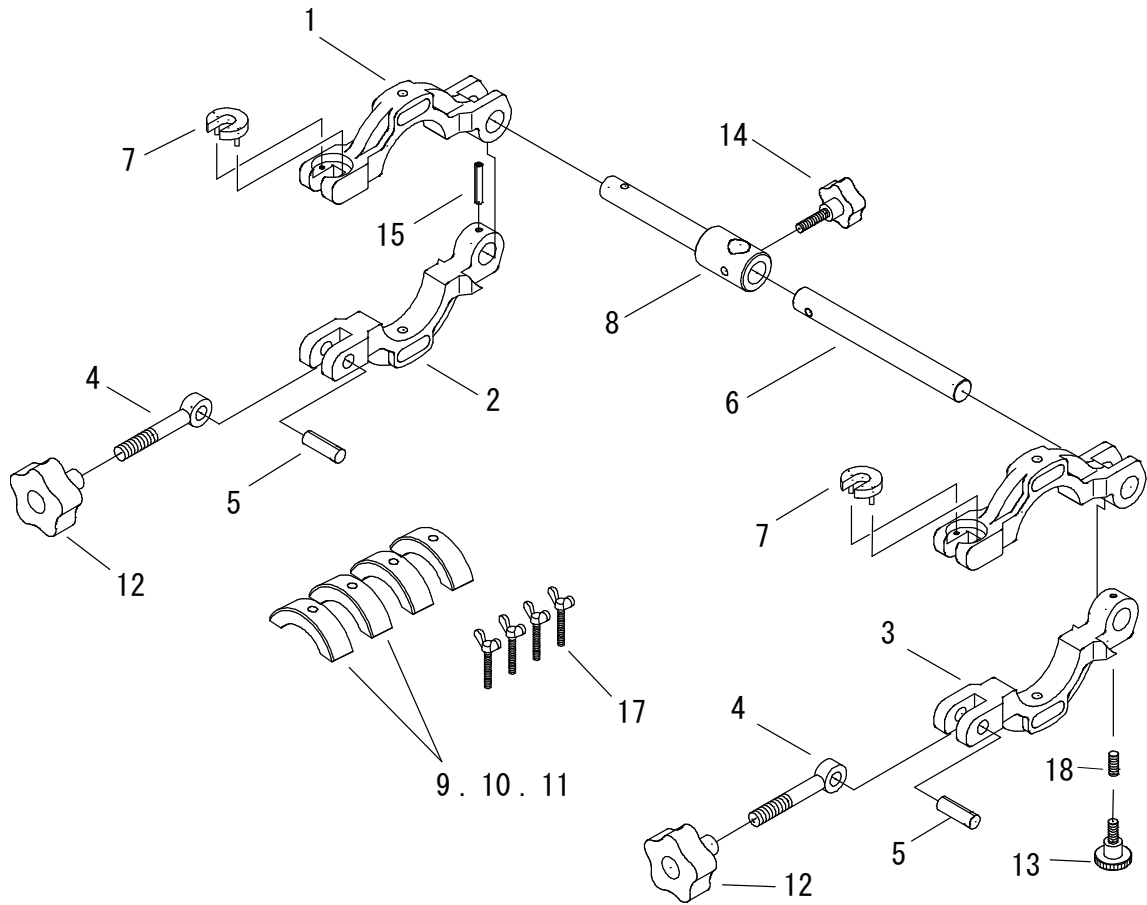

ソケットエルボチーズクランプ 50 x 25 A  
 ソケットエルボチーズクランプ 50 x 40

品番 : EKS5025A 、 EKS5040

部品番号	部品名	数量	No.
1615245	クランプ(上)	2	1
1615260	クランプ(下)	1	2
1615275	クランプ(下2)	(No.18 ヘリサート付)	1
1615701	デンデンボルト	M7 x 10	2
1615702	スプリングピン	10 x 30AW	2
1615290	支持棒		1
1650157	割座金		2
1615340	アダプタ (A)		1
1615310	ライナ J25		2対
1615315	ライナ J30		2対
1615320	ライナ J40		2対
1615545	アルミノブ		2
1615703	ロングヘッドナールドボルト		1
1615704	スターノブ		1
1501008	スプリングピン	5 x 30AW	1
1615705	ちょうボルト	M6 x 25 2種	4
1615706	ヘリサート	M6 x 1D	1

※「No.9 ライナ J25」、「No.10 ライナ J30」は「EKS5025A」の標準付属品ですが「EKS5040」へ装着し、使用することも可能です。