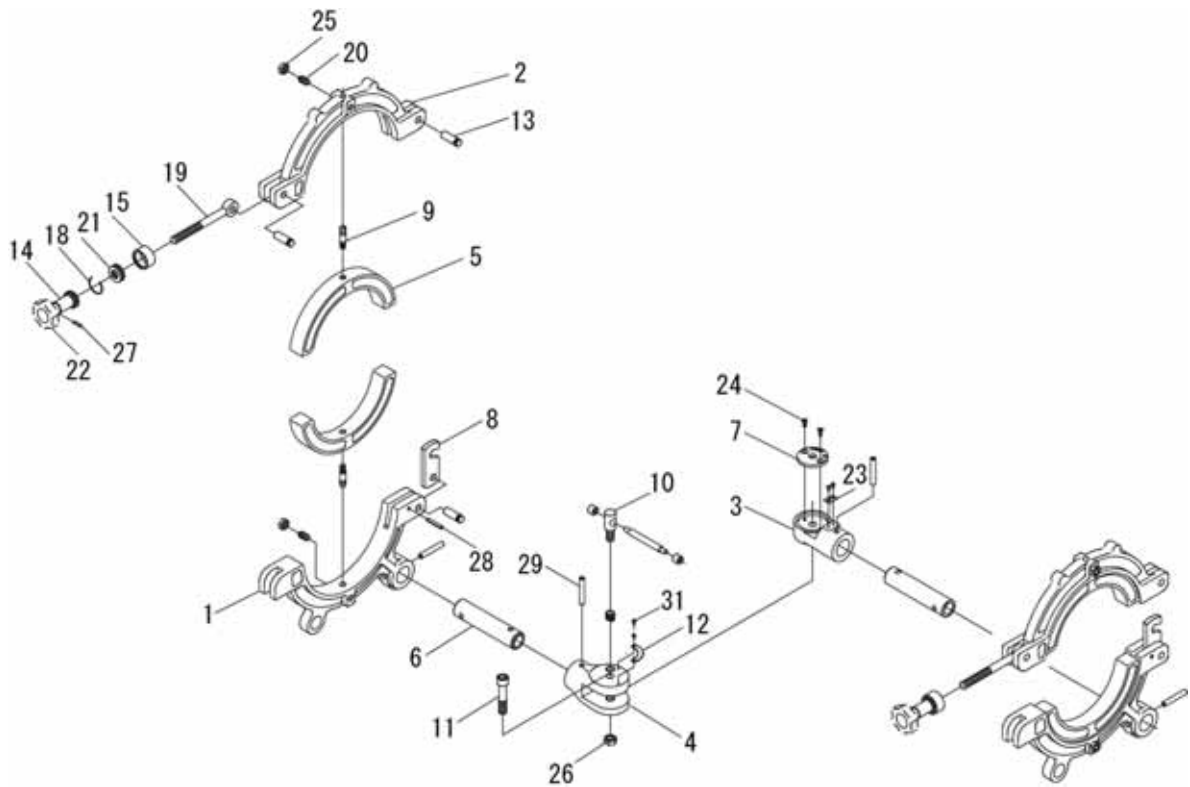

ソケットエルボクランプ200

品番：EKS-200

EKS-200

部品番号	品名	数量	No.
1531001	クランプ(上)	2	1
1531002	クランプ(下)	2	2
1531003	連結具(1)	1	3
1531004	連結具(2)	1	4
1531005	ライナー150	2対	5
1531006	支持棒	2	6
1531007	プレート	1	7
1531008	フック	2	8
1531009	インサートピン	4	9
1531010	締付けボルト(ハンドル付)	1	10
1531011	六角穴付きボルト	1	11
1531012	角度銘板	1	12
1531013	ローレットピン	6	13
1531014	締付けナット	2	14
1531015	ベアリングホルダ	2	15
1531018	鋼線サークリップ	2	18
1531019	デンデンボルト	M12×100	2 19
1531020	スプリングブランジャ	EH2205-010	4 20
1531021	スラスト玉軸受	51102	2 21
1531022	ノブ	EK50R	2 22
1531023	指示板	ES2-A	1 23
1531024	六角穴付き皿ボルト	M4×10	2 24
1531025	六角低ナット	M10 両面取り	4 25
1531026	六角低ナット	M12 両面取り	1 26
1531027	スプリングピン	4×16 AW	2 27
1531028	スプリングピン	5×32 AW	2 28
1531029	スプリングピン	8×50 AW	4 29
1531031	打込みネジ鋸	2×6.4	4 31