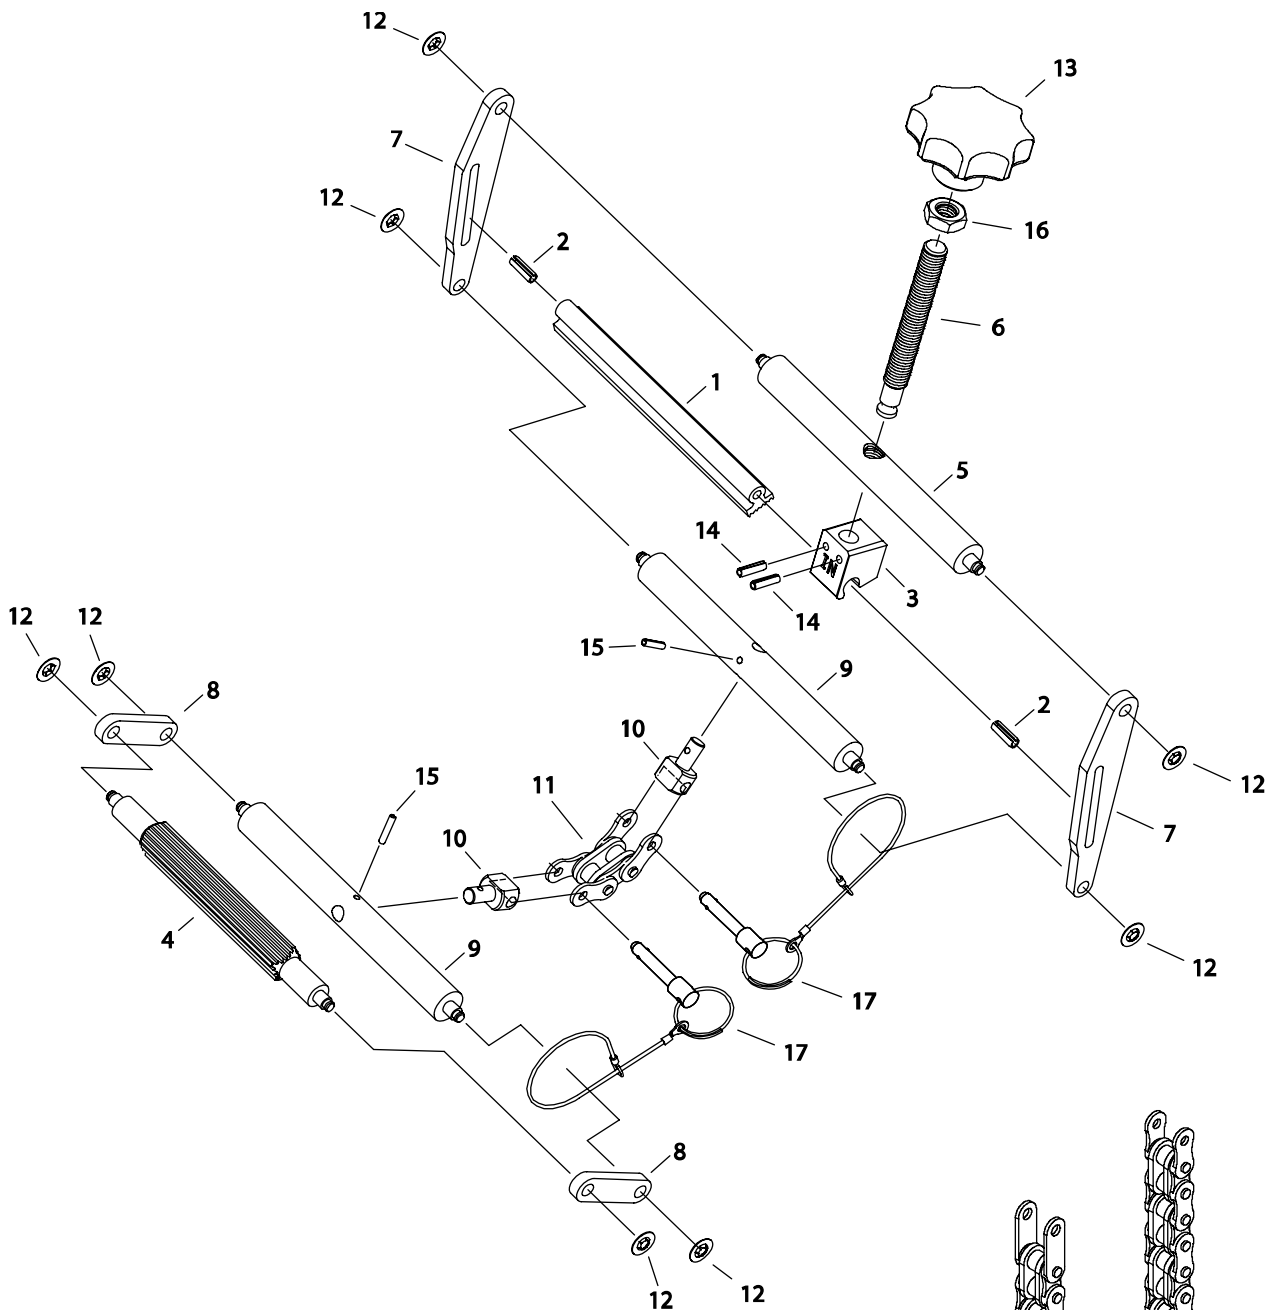

サドルチェーンクランプ 50

品番 : EDI-50

EDI-50 (サドルチェーンクランプ 50)

部品番号	部品名	数量	No.
1641300	サドル押え爪	1	1
	スプリングピン 5×16AW	2	2
1641310	サドル押え爪取付具	1	3
1641320	サドル押え棒	1	4
1641140	支持棒	1	5
1519006	押しネジ	1	6
1641170	チェーン取付プレート	2	7
1641180	リンクプレート	2	8
1641350	チェーン連結棒	2	9
1641360	チェーン取付具	2	10
EDI50	EDI 50チェーン 付属品	1	11
	ブッシュナット軸用 呼び5	8	12
1519015	セブンロブノブ	1	13
1519016	スプリングピン 4×16AW	2	14
1641701	スプリングピン 3×16AW	2	15
1519018	六角低ナット M12 両面取り	1	16
1519019	ボールロックピン	2	17

EDIC75	EDI 75チェーン	別売品	-	-
EDIC100	EDI 100チェーン	別売品	-	-
EDIC150	EDI 150チェーン	別売品	-	-