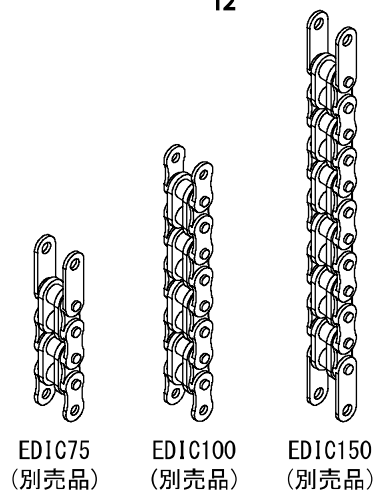

サドルチェーンクランプ 50

品番 : EDI-50

EDI-50 (サドルチェーンクランプ 50)

部品番号	部品名	数量	No.
1641300	サドル押え爪	1	1
	スプリングピン 5×16AW	2	2
1641310	サドル押え爪取付具	1	3
1641320	サドル押え棒	1	4
1641140	支持棒	1	5
1519006	押しネジ	1	6
1641170	チェーン取付プレート	2	7
1641180	リンクプレート	2	8
1641350	チェーン連結棒	2	9
1641360	チェーン取付具	2	10
EDI50	EDI 50チェーン 付属品	1	11
	ブッシュナット軸用 呼び5	8	12
1519015	セブンロブノブ	1	13
1519016	スプリングピン 4×16AW	2	14
1641701	スプリングピン 3×16AW	2	15
1519018	六角低ナット M12 両面取り	1	16
1519019	ボールロックピン	2	17

EDIC75	EDI 75チェーン	別売品	-	-
EDIC100	EDI 100チェーン	別売品	-	-
EDIC150	EDI 150チェーン	別売品	-	-