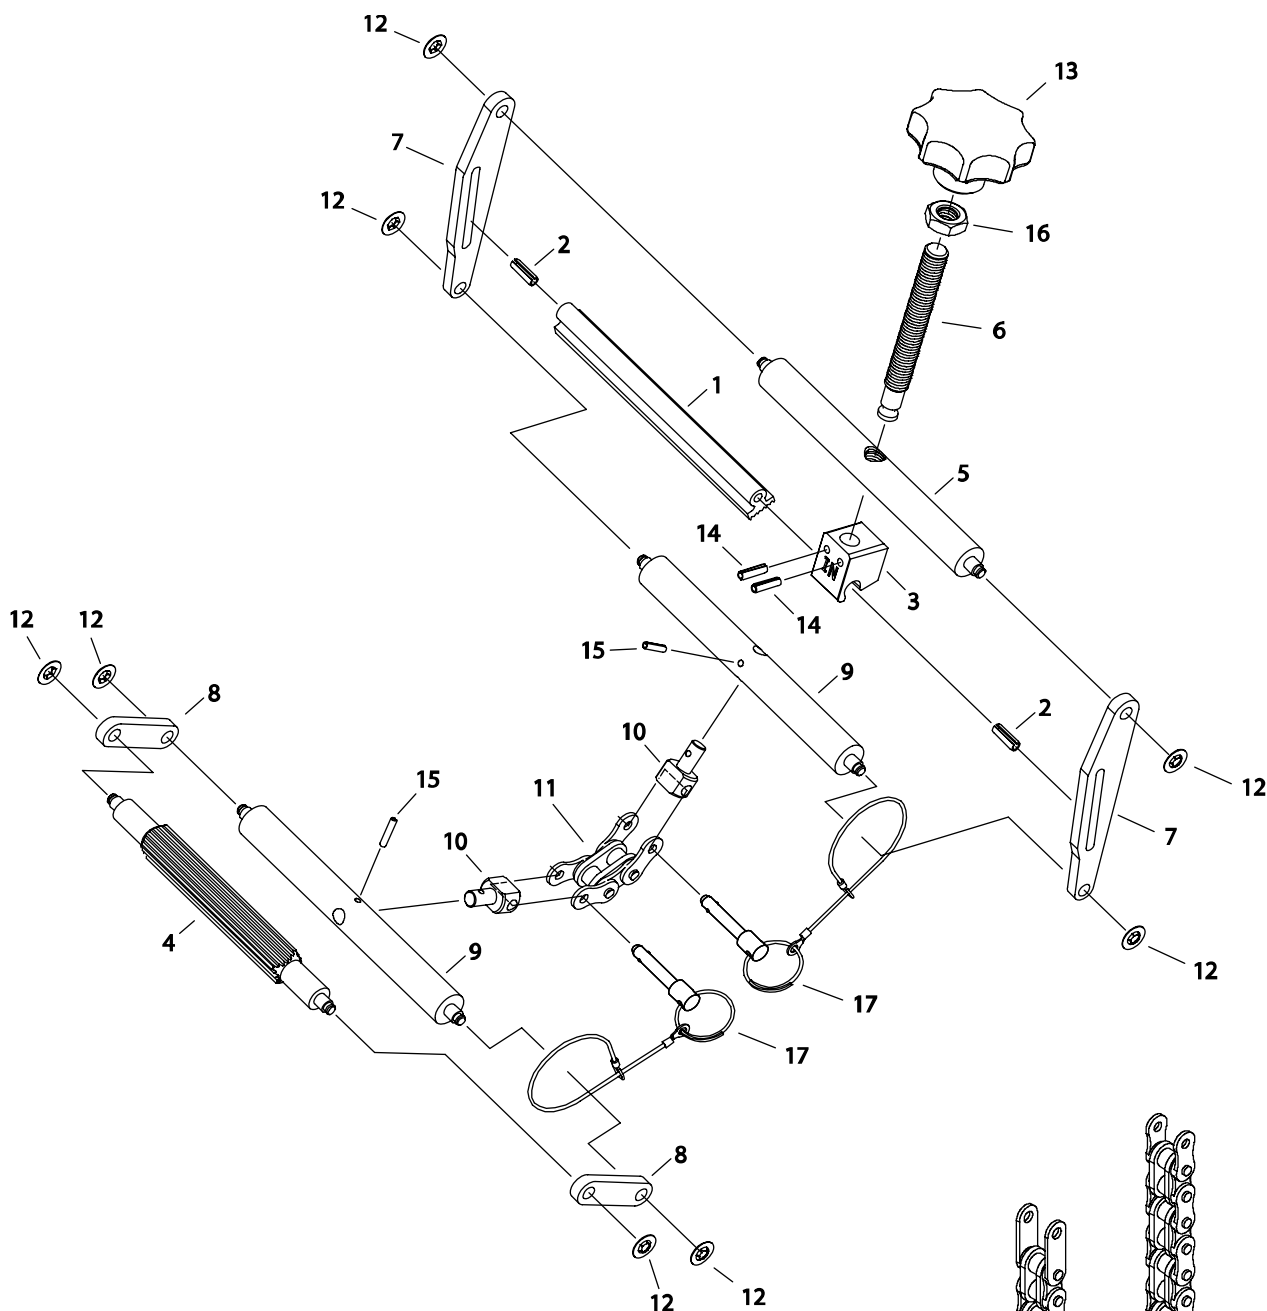

サドルチェーンクランプ 50

品番 : EDI-50

EDI-50 (サドルチェーンクランプ 50)

部品番号	部品名	数量	No.
1641300	サドル押え爪	1	1
	スプリングピン 5×16AW	2	2
1641310	サドル押え爪取付具	1	3
1641320	サドル押え棒	1	4
1641140	支持棒	1	5
1519006	押しネジ	1	6
1641170	チェーン取付プレート	2	7
1641180	リンクプレート	2	8
1641350	チェーン連結棒	2	9
1641360	チェーン取付具	2	10
EDI50	EDI 50チェーン 付属品	1	11
	ブッシュナット軸用 呼び5	8	12
1519015	セブンロブノブ	1	13
1519016	スプリングピン 4×16AW	2	14
1641701	スプリングピン 3×16AW	2	15
1519018	六角低ナット M12 両面取り	1	16
1519019	ボールロックピン	2	17

EDIC75	EDI 75チェーン	別売品	-	-
EDIC100	EDI 100チェーン	別売品	-	-
EDIC150	EDI 150チェーン	別売品	-	-