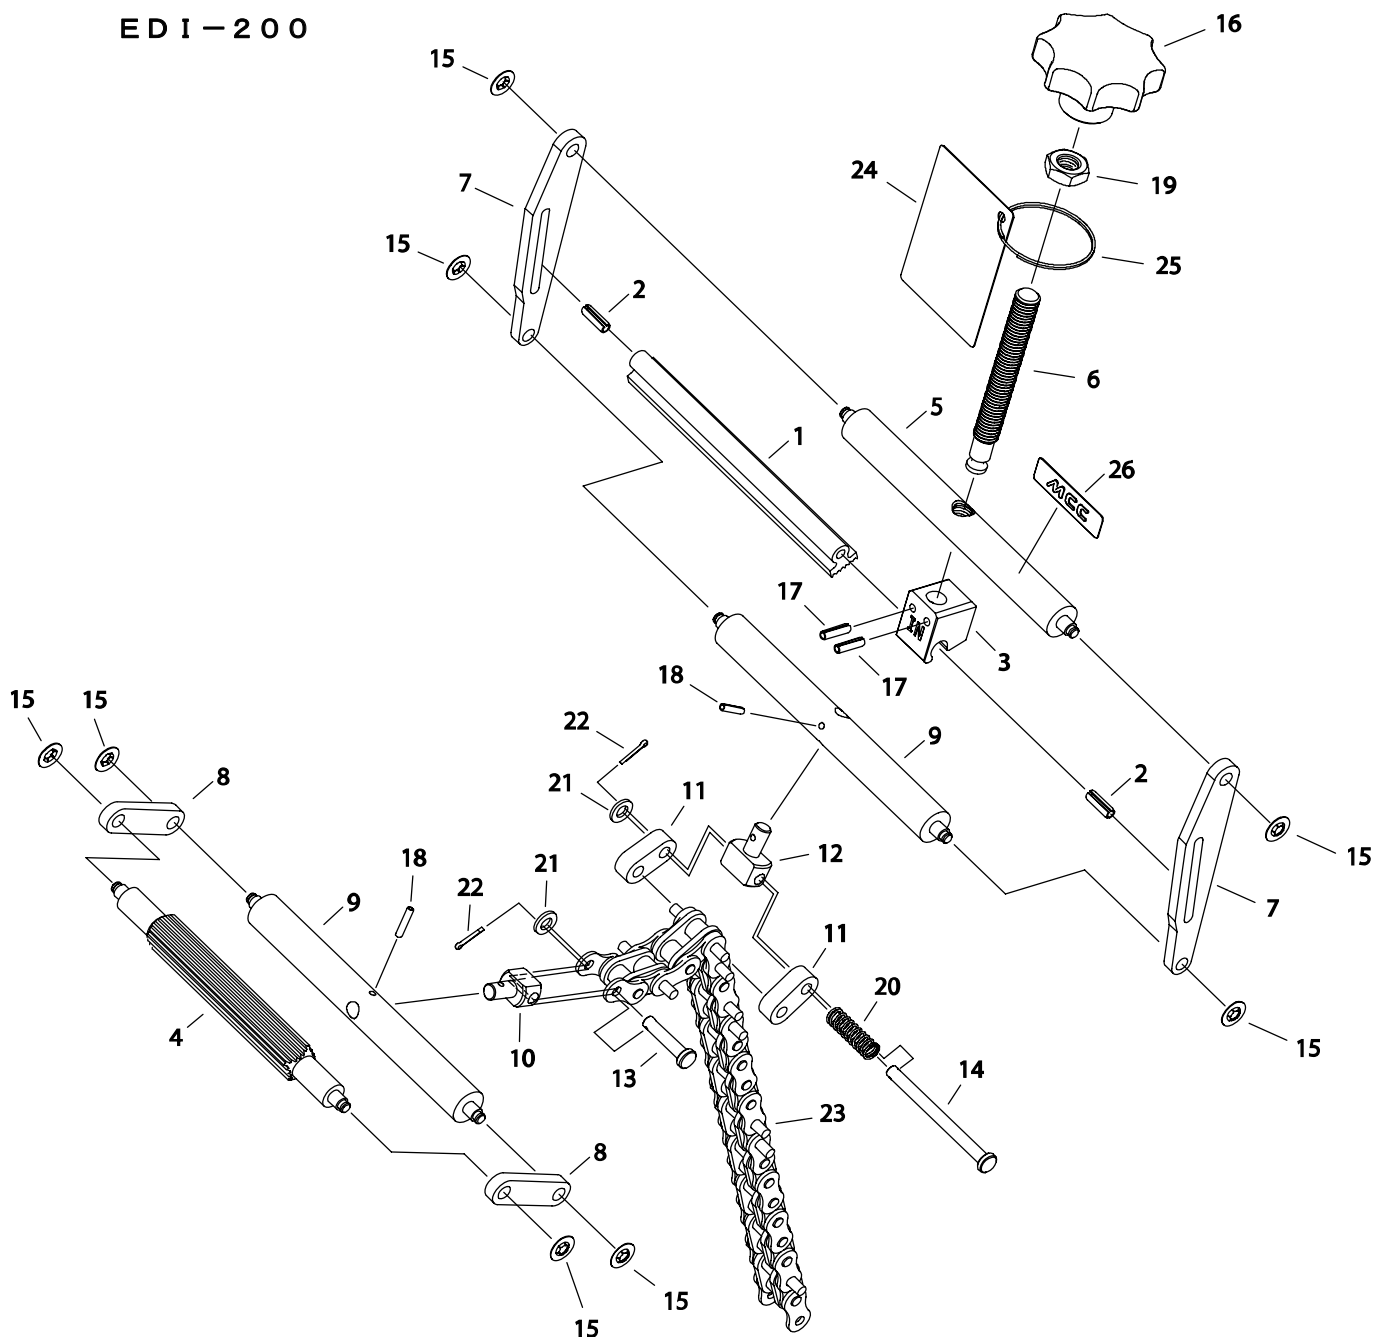

サドルチェーンランプ I-150
サドルチェーンランプ I-200

品番 : EDI-150S

EDI-200

EDI-150S (サドルチェーンランプ I-150)

部品番号	部品名	数量	No.	部品番号	部品名 (設計変更前)	数量	No.
1641300	サドル押え爪	1	1	1641385	ピン(2)	1	14
1641706	スプリングピン	5 × 16AW	2	1641707	プッシュナット軸用	呼び5	8
1641310	サドル押え爪取付具	1	3	1520015	セブンロブノブ		1
1641320	サドル押え棒	1	4	1520016	スプリングピン	4 × 16AW	2
1641140	支持棒	1	5	1641701	スプリングピン	3 × 16AW	2
1641335	押しネジ	1	6	1499015	六角低ナット	M12 両面取り	1
1641170	チェーン取付プレート	2	7	1641702	圧縮コイルバネ		1
1641180	リンクプレート	2	8	1487022	平座金	M6 並型	2
1641350	チェーン連結棒	2	9	1641703	ステン割ピン	2 × 10	2
1641360	チェーン取付具	1	10	1641390	チェーン		1
1641370	リンク	2	11	1641395	取説タク*		1
1641415	リンク取付具	1	12	1641704	ステン二重リング		1
1641380	ピン(1)	1	13	1641175	マーク銘板		1

EDI-200 (サドルチェーンランプ I-200)

1692100	チェーン	1	23	1692105	取説タク*	1	24
---------	------	---	----	---------	-------	---	----

※ No. 23「チェーン」とNo. 24「取説タク*」以外の部品はEDI-150Sと同じです。