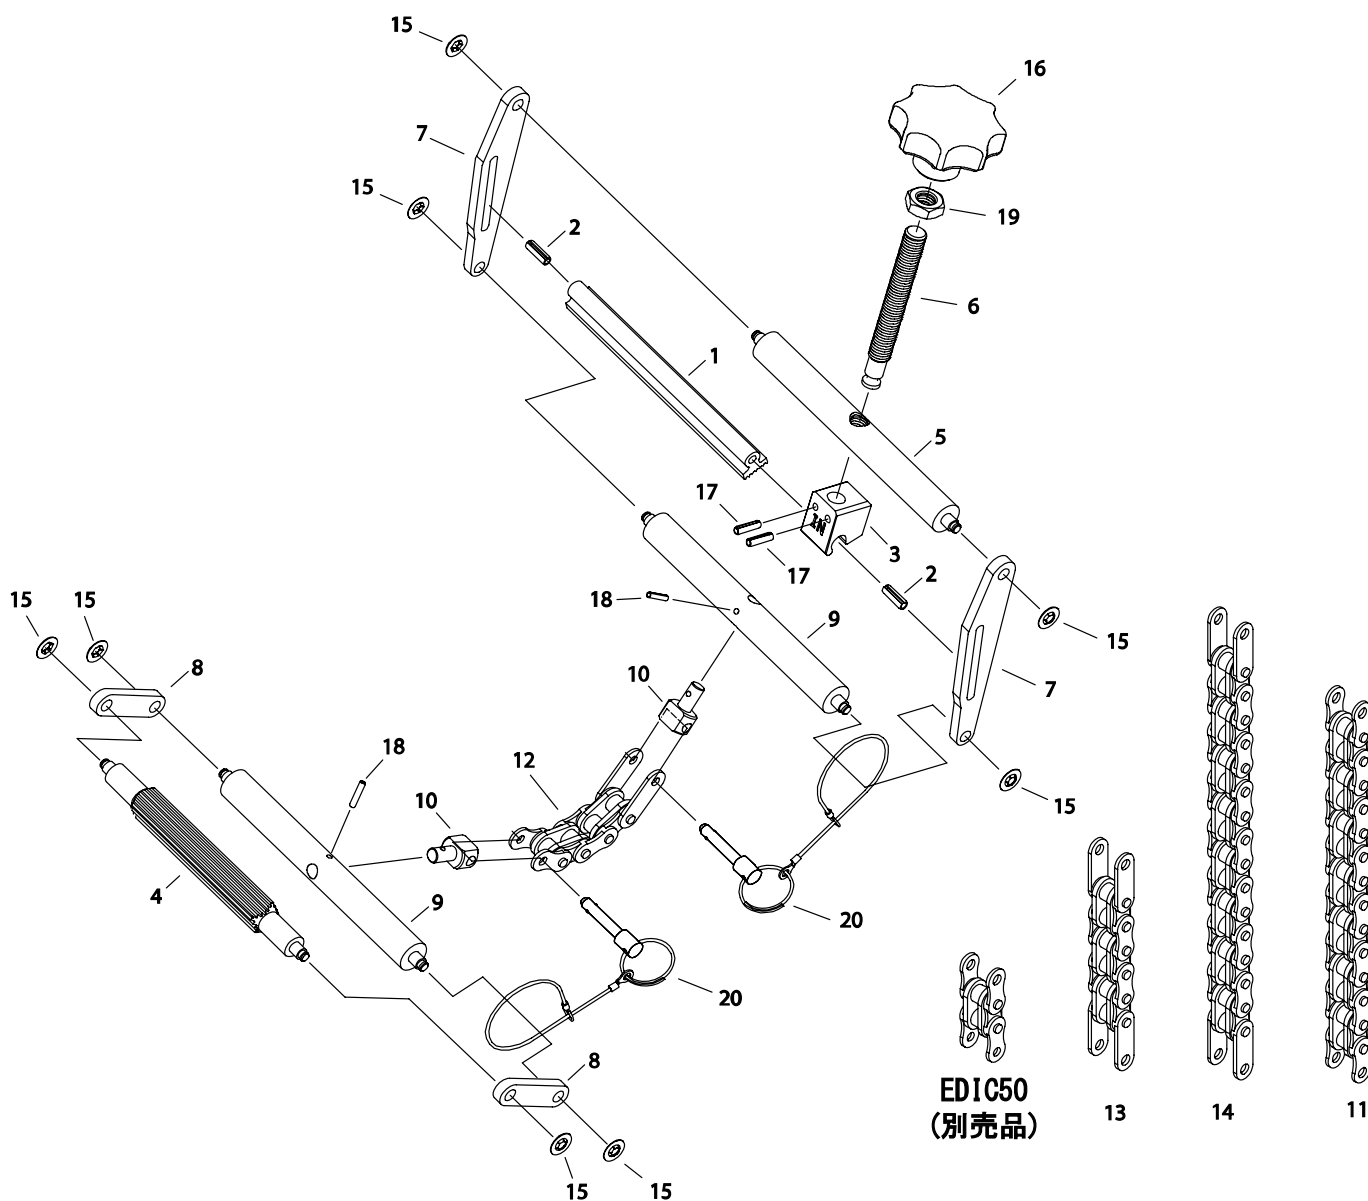

サドルチェーンクランプ I-150 (三菱専用)

品番 : EDI-150M

EDI-150M (サドルチェーンクランプ I-150 (三菱専用))

部品番号	部品名	数量	No.
1641300	サドル押え爪	1	1
	スプリングピン 5×16AW	2	2
1641310	サドル押え爪取付具	1	3
1641320	サドル押え棒	1	4
1641140	支持棒	1	5
1641235	押しネジ	1	6
1641170	チェーン取付プレート	2	7
1641180	リンクプレート	2	8
1641350	チェーン連結棒	2	9
1641360	チェーン取付具	2	10
1641420	EDI 150チェーン (ISO、JWWA) 付属品	1	11
EDIC75	EDI 75チェーン 付属品	1	12
1641260	EDI 100チェーン 付属金	1	13
1641265	EDI 150チェーン (JIS) 付属金	1	14
	プッシュナット軸用 呼び5	8	15
1520015	セブンロブノブ	1	16
1520016	スプリングピン 4×16AW	2	17
1641701	スプリングピン 3×16AW	2	18
1499015	六角低ナット M12 両面取り	1	19
1641705	ボールロックピン	2	20
EDIC50	EDI 50チェーン 別売品	-	-