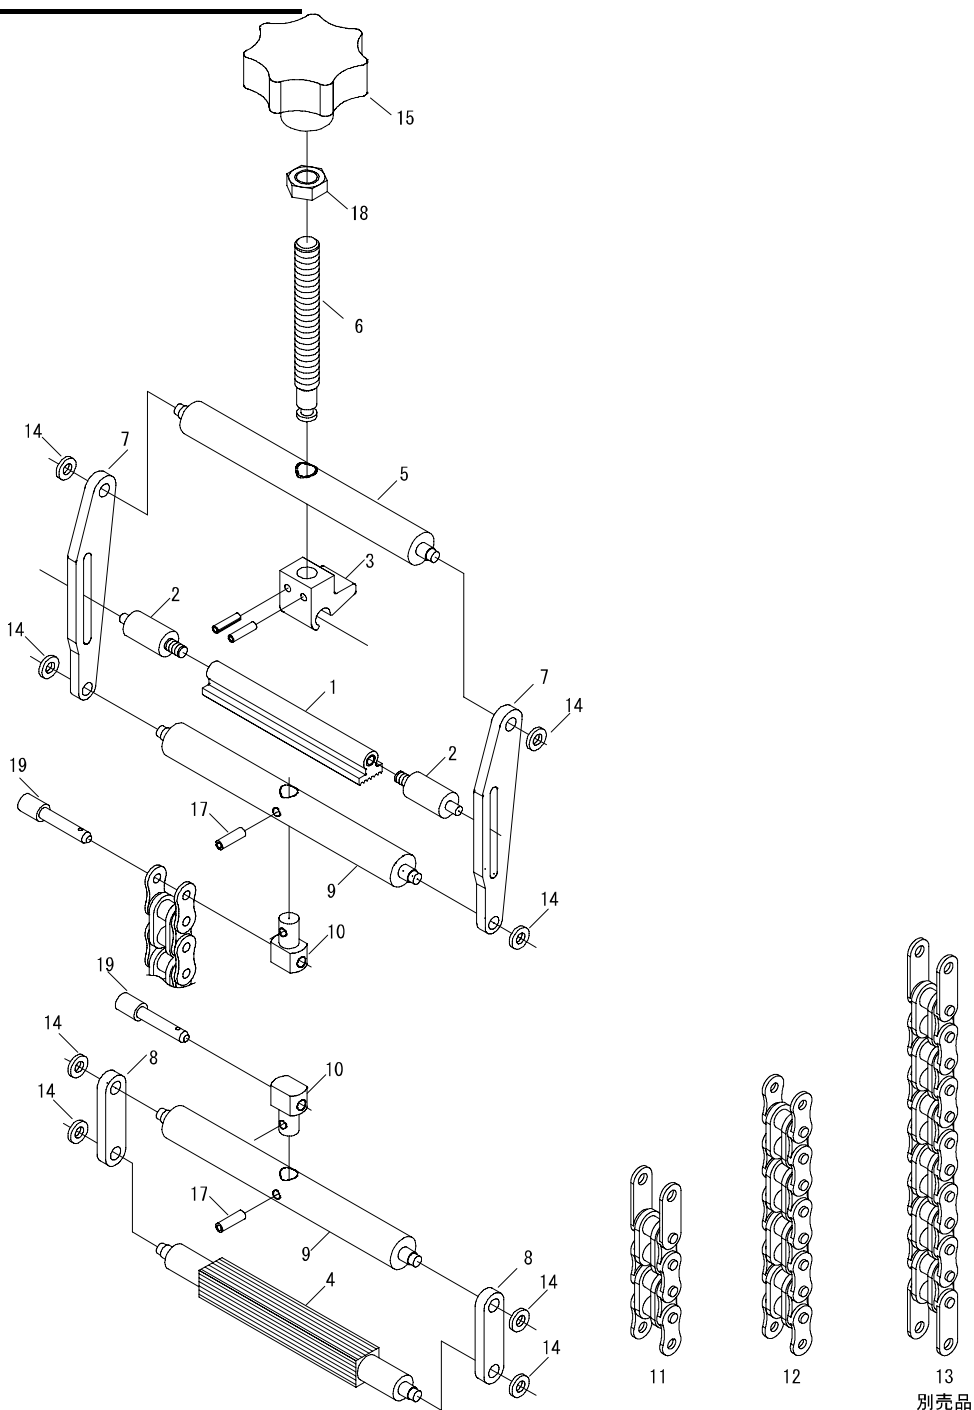

サドルチェーンランプ I-100

品番：EDI-100

EDI-100 (サドルチェーンランプ I-100)

部品番号	部品名	数量	No.	部品番号	部品名 (設計変更前)	数量	No.	
1641300	サドル押え爪	1	1	1519001	サドル押え爪	1	1	
	スプリングピン	2	2	1519002	サドル押え爪ガイド	2	2	
1641310	サドル押え爪取付具	1	3	1519003	サドル押え爪取付具	1	3	
1641320	サドル押え棒	1	4	1519004	サドル押え棒	1	4	
1519005	支持棒	1	5					
1519006	押しネジ	1	6					
1519007	チェーン取付プレート	2	7					
1519008	リンクプレート	2	8					
1641350	チェーン連結棒	2	9	1519009	チェーン連結棒	2	9	
1641360	チェーン取付具	2	10	1519010	チェーン取付具	2	10	
EDIC75	EDI 75チェーン	1	11					
EDIC100	EDI 100チェーン	1	12					
	ブッシュナット軸用	8	14	1519014	座金	R06-S29	8	14
1519015	セブンロブノブ	1	15					
1519016	スプリングピン	2	16					
1641701	スプリングピン	3	17	1519017	スプリングピン	5 × 16AW	2	17
1519018	六角低ナット	1	18					
1519019	ボールロックピン	2	19					

※設計変更前のEDI-100の図(パーツリスト)は、次のページにあります。

EDIC150	EDI 150チェーン	別売品	-	13
---------	-------------	-----	---	----

サドルチェーンクランプ I-100

品番：EDI-100

EDI-100 (サドルチェーンクランプ I-100)

部品番号	部品名 (設計変更前)	数量	No.
1519001	サドル押え爪	1	1
1519002	サドル押え爪ガイド	2	2
1519003	サドル押え爪取付具	1	3
1519004	サドル押え棒	1	4
1519005	支持棒	1	5
1519006	押しネジ	1	6
1519007	チェーン取付プレート	2	7
1519008	リンクプレート	2	8
1519009	チェーン連結棒	2	9
1519010	チェーン取付具	2	10
EDIC75	EDI 75チェーン	1	11
EDIC100	EDI 100チェーン	1	12
1519014	座金	8	14
1519015	セブンロブノブ	1	15
1519016	スプリングピン	4 × 16AW	2
1519017	スプリングピン	5 × 16AW	2
1519018	六角低ナット	M12 両面取り	1
1519019	ボールロックピン	2	19
EDIC150	EDI 150チェーン	別売品	13