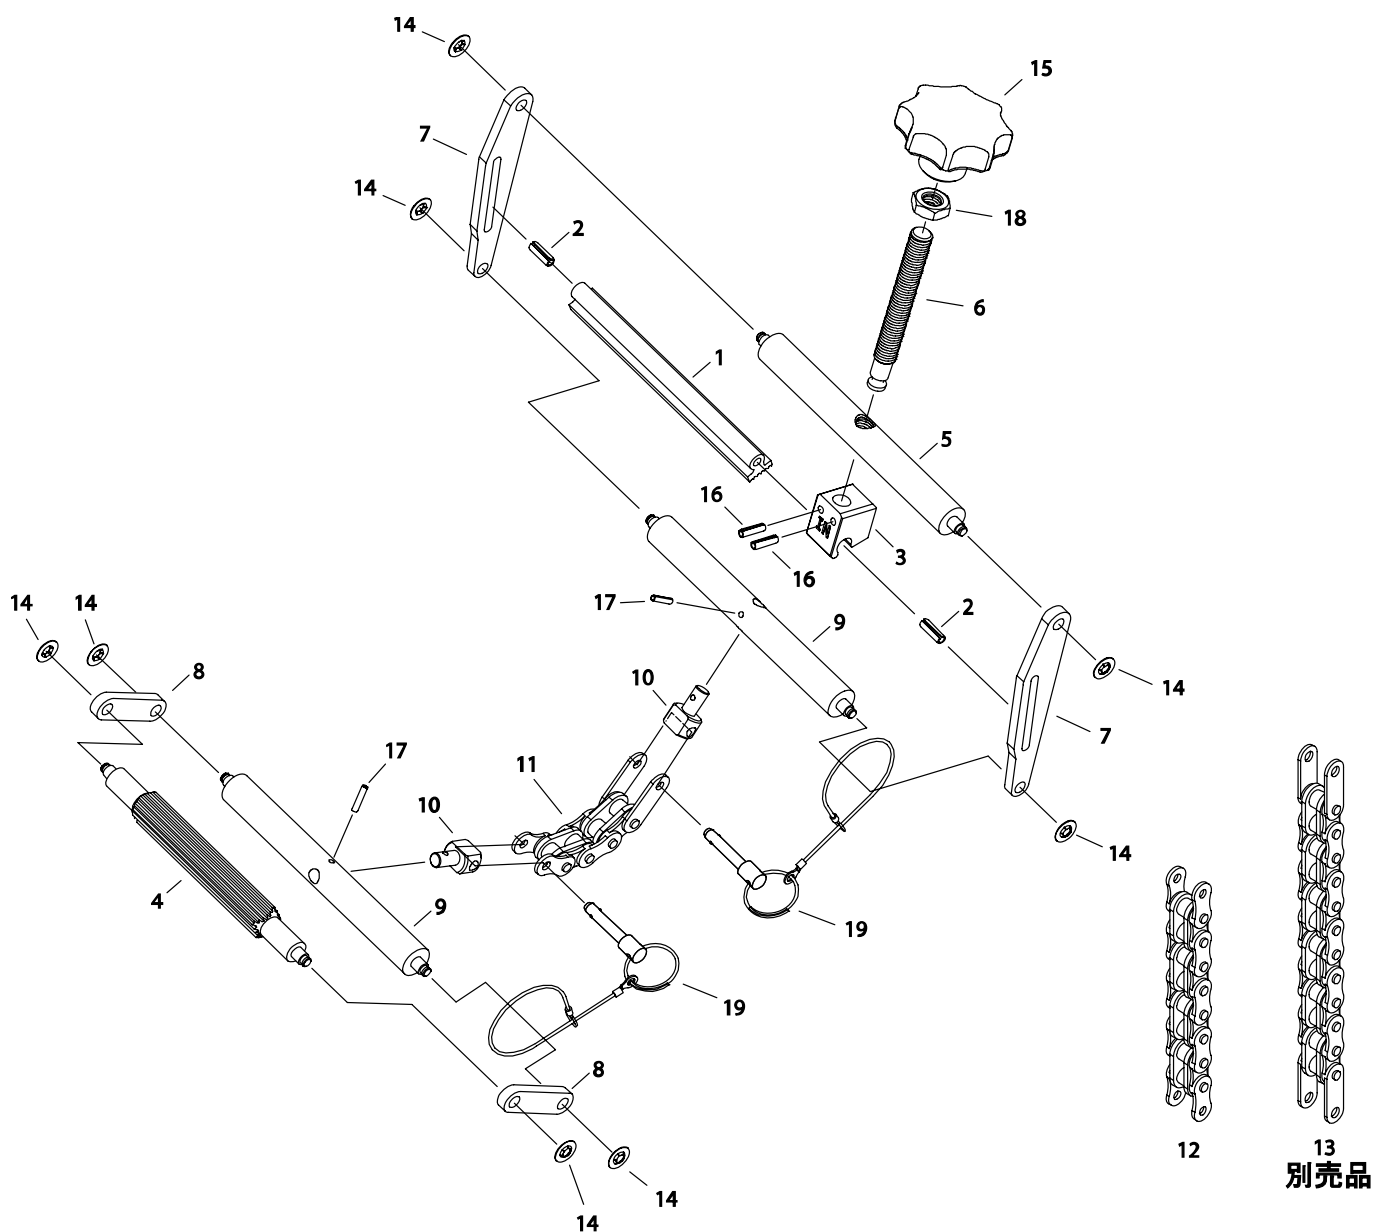

サドルチェーンランプ I-100

品番：EDI-100

EDI-100 (サドルチェーンランプ I-100)

部品番号	部品名	数量	No.	部品番号	部品名 (設計変更前)	数量	No.	
1641300	サドル押え爪	1	1	1519001	サドル押え爪	1	1	
	スプリングピン	2	2	1519002	サドル押え爪ガイド	2	2	
1641310	サドル押え爪取付具	1	3	1519003	サドル押え爪取付具	1	3	
1641320	サドル押え棒	1	4	1519004	サドル押え棒	1	4	
1519005	支持棒	1	5					
1519006	押しネジ	1	6					
1519007	チェーン取付プレート	2	7					
1519008	リンクプレート	2	8					
1641350	チェーン連結棒	2	9	1519009	チェーン連結棒	2	9	
1641360	チェーン取付具	2	10	1519010	チェーン取付具	2	10	
EDIC75	EDI 75チェーン	1	11					
EDIC100	EDI 100チェーン	1	12					
	ブッシュナット軸用	8	14	1519014	座金	R06-S29	8	14
1519015	セブンロブノブ	1	15					
1519016	スプリングピン	2	16					
1641701	スプリングピン	3	17	1519017	スプリングピン	5 × 16AW	2	17
1519018	六角低ナット	1	18					
1519019	ボールロックピン	2	19					

※設計変更前のEDI-100の図(パーツリスト)は、次のページにあります。

EDIC150	EDI 150チェーン	別売品	-	13
---------	-------------	-----	---	----

サドルチェーンクランプ I-100

品番：EDI-100

EDI-100 (サドルチェーンクランプ I-100)

部品番号	部品名 (設計変更前)	数量	No.
1519001	サドル押え爪	1	1
1519002	サドル押え爪ガイド	2	2
1519003	サドル押え爪取付具	1	3
1519004	サドル押え棒	1	4
1519005	支持棒	1	5
1519006	押しネジ	1	6
1519007	チェーン取付プレート	2	7
1519008	リンクプレート	2	8
1519009	チェーン連結棒	2	9
1519010	チェーン取付具	2	10
EDIC75	EDI 75チェーン	1	11
EDIC100	EDI 100チェーン	1	12
1519014	座金	8	14
1519015	セブンロブノブ	1	15
1519016	スプリングピン	4 × 16AW	2
1519017	スプリングピン	5 × 16AW	2
1519018	六角低ナット	M12 両面取り	1
1519019	ボールロックピン	2	19
EDIC150	EDI 150チェーン	別売品	13