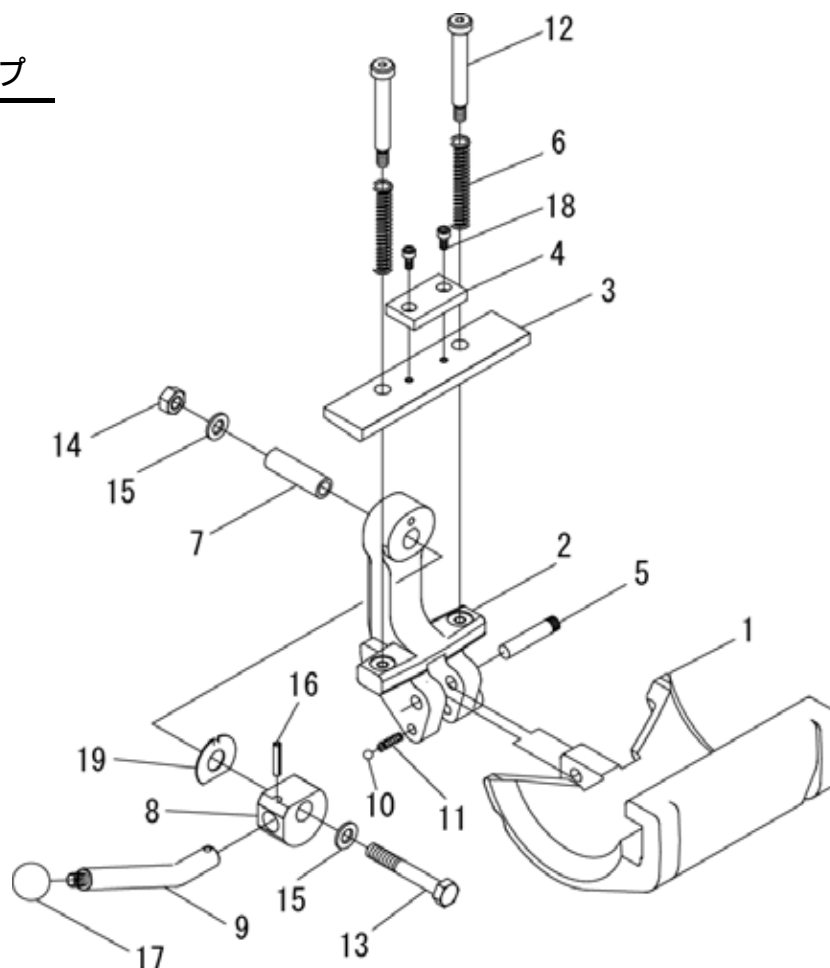

サドルランプ

品番：ED-50

ED-75

ED-100

**ED-50**

部品番号	部品名	数量	No.
1516001	本体	1	1
1516002	カム軸	1	2
1516003	カム板(1)	1	3
1516004	カム板(2)	1	4
1516005	カム軸取付けピン	1	5
1516006	圧縮コイルバネ	2	6
1516007	カラー	1	7
1516008	カム	1	8
1516009	グリップ軸	1	9
1516010	スチールボール	1	10
1516011	コイルバネ	1	11
1516012	六角穴付ショルダボルト	2	12
1516013	六角ボルト M8×55	1	13
1516014	Uナット M8	1	14
1516015	平座金 呼び8 小形丸	2	15
1516016	スプリングピン 4×20AW	1	16
1516017	ゴムボール KGB25×M8	1	17
1516018	六角穴付ボルト M4×8	2	18
1516019	爪付き座金	1	19

ED-75

部品番号	部品名	数量	No.
1517001	本体	1	1
1517002	カム軸	1	2
1517003	カム板(1)	1	3
1517004	カム板(2)	1	4
1517005	カム軸取付けピン	1	5
1517006	圧縮コイルバネ	2	6
1517007	カラー	1	7
1517008	カム	1	8
1517009	グリップ軸	1	9
1517010	スチールボール	1	10
1517011	コイルバネ	1	11
1517012	六角穴付ショルダボルト	2	12
1517013	六角ボルト M8×55	1	13
1517014	Uナット M8	1	14
1517015	平座金 呼び8 小形丸	2	15
1517016	スプリングピン 4×20AW	1	16
1517017	ゴムボール KGB25×M8	1	17
1517018	六角穴付ボルト M4×8	2	18
1517019	爪付き座金	1	19

ED-100

部品番号	部品名	数量	No.
1518001	本体	1	1
1518002	カム軸	1	2
1518003	カム板(1)	1	3
1518004	カム板(2)	1	4
1518005	カム軸取付けピン	1	5
1518006	圧縮コイルバネ	2	6
1518007	カラー	1	7
1518008	カム	1	8
1518009	グリップ軸	1	9
1518010	スチールボール	1	10
1518011	コイルバネ	1	11
1518012	六角穴付ショルダボルト	2	12
1518013	六角ボルト M8×55	1	13
1518014	Uナット M8	1	14
1518015	平座金 呼び8 小形丸	2	15
1518016	スプリングピン 4×20AW	1	16
1518017	ゴムボール KGB25×M8	1	17
1518018	六角穴付ボルト M4×8	2	18
1518019	爪付き座金	1	19