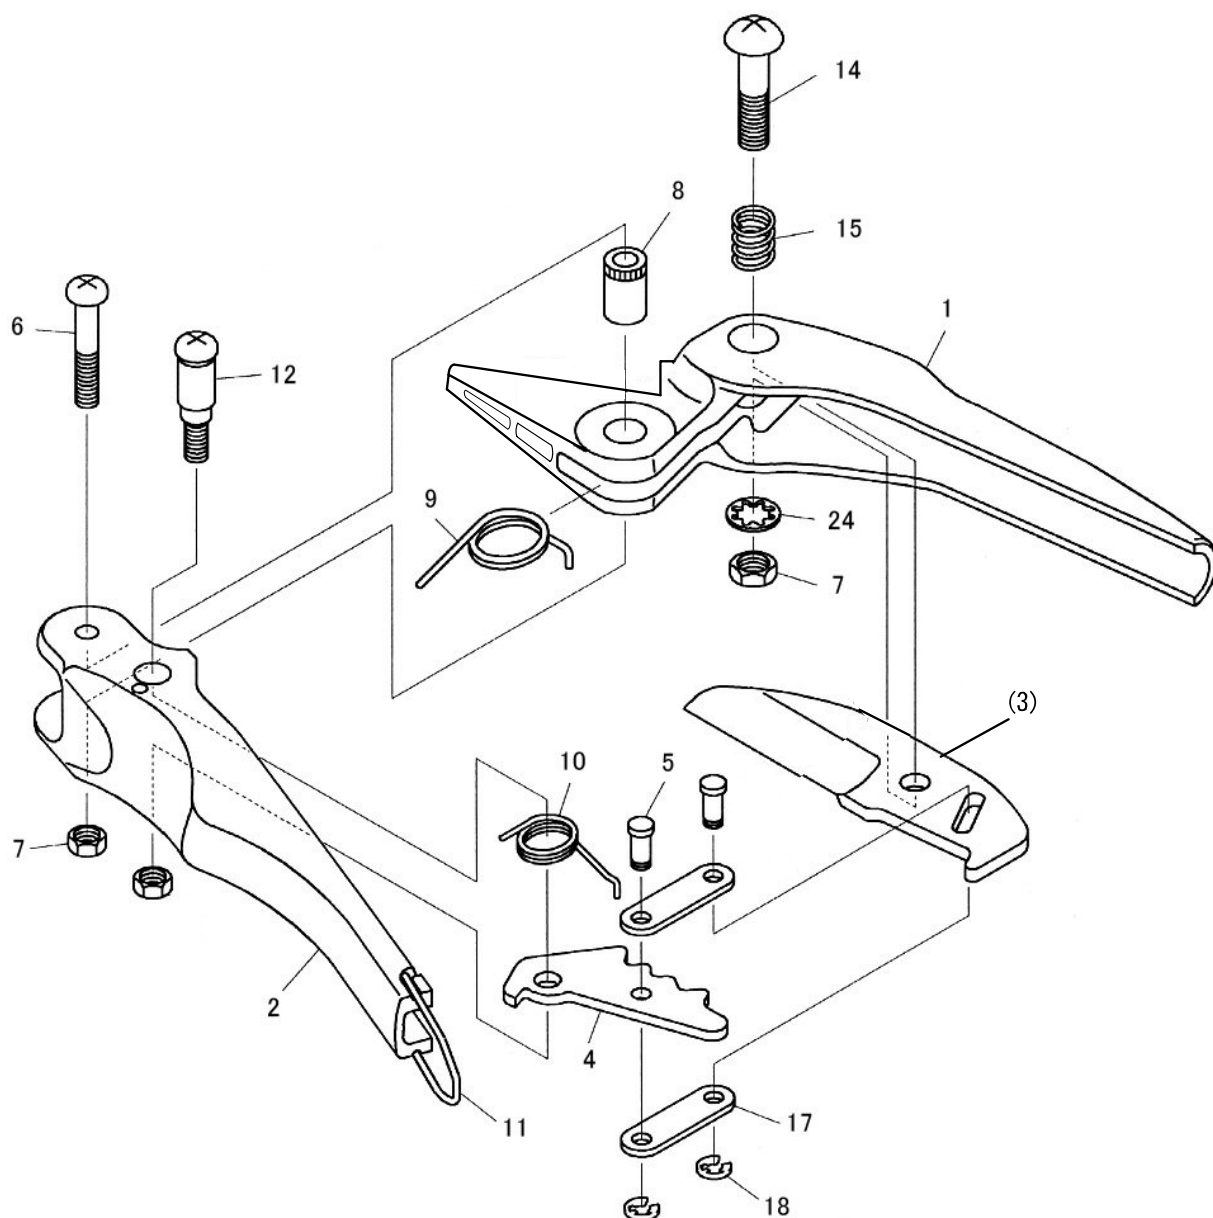

配線ダクトバサミ DC01

品番 : DC-0101

**DC-0101 (配線ダクトバサミ DC01)**

部品番号	部品名	数量	No.
1053001	ハンドル(右)	1	1
1053002	ハンドル(左)	1	2
DCE0101	刃	1	(3)
1053004	ラチェットレバー	1	4
1053005	ピン	2	5
1053006	特殊ボルト	1	6
1053007	ロックナット	3	7
1053008	ブシュ	1	8
1053009	ネジリコイルバネ(1)	1	9
1053010	ネジリコイルバネ(2)	1	10
1053011	フック	1	11
1053012	ラチェットレバー取付ボルト	1	12
1053013	リンク	2	17
1053014	刃取付ボルト	1	14
1053015	コイルバネ	1	15
1053016	Eリング	2	18
1053017	歯付座金	1	24