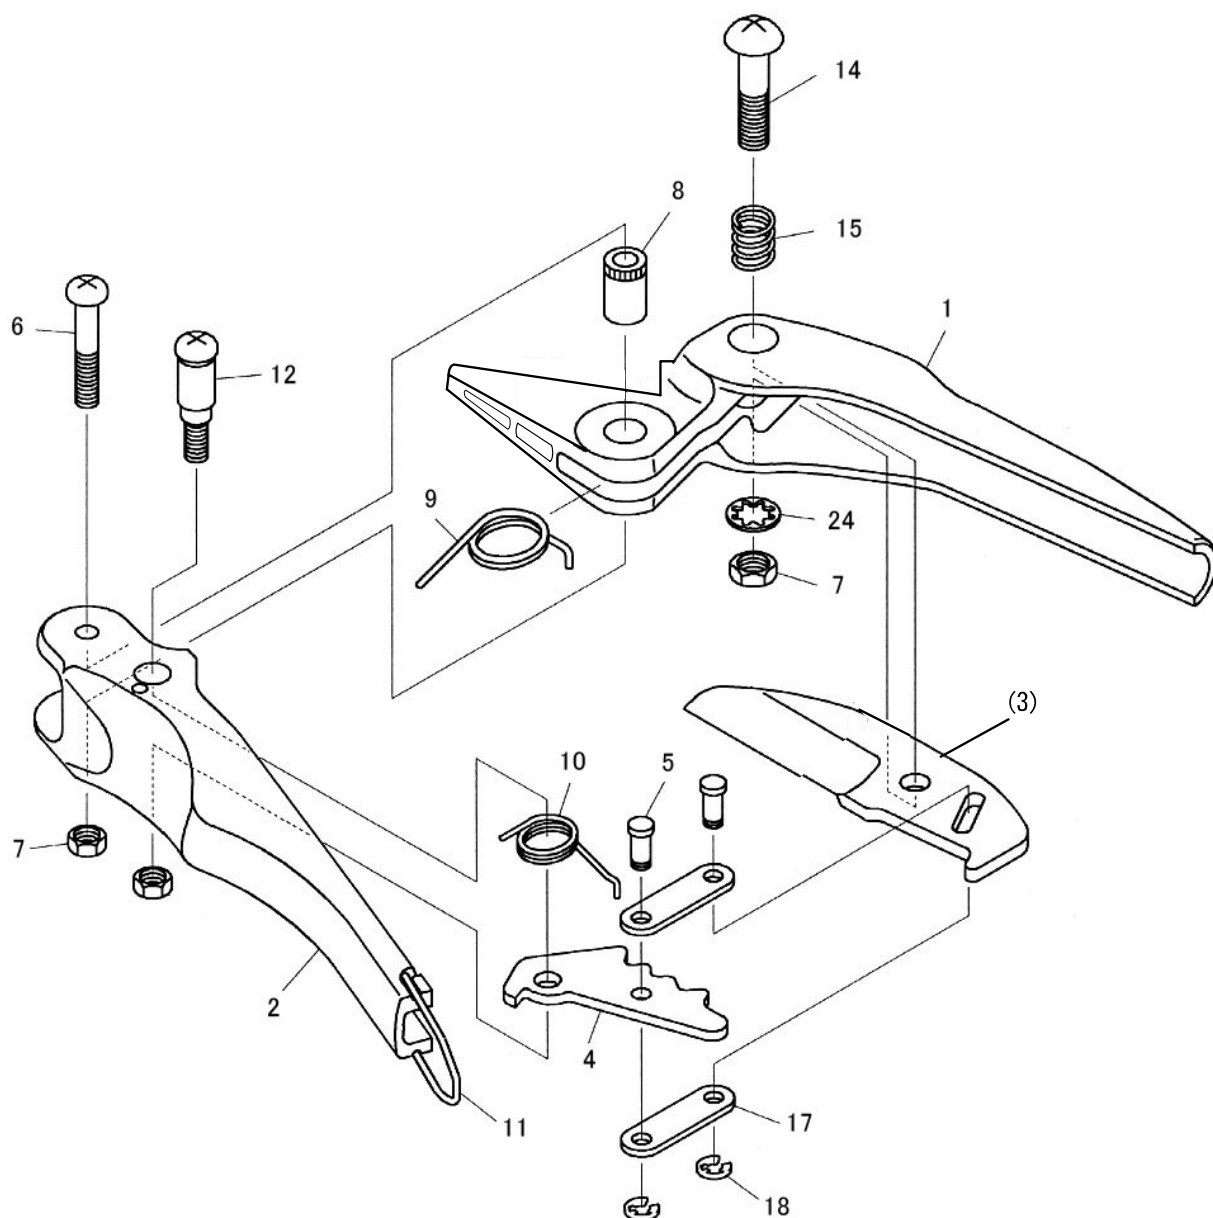

配線ダクトバサミ DC01

品番 : DC-0101

DC-0101 (配線ダクトバサミ DC01)

部品番号	部品名	数量	No.
1053001	ハンドル(右)	1	1
1053002	ハンドル(左)	1	2
DCE0101	刃	1	(3)
1053004	ラチェットレバー	1	4
1053005	ピン	2	5
1053006	特殊ボルト	1	6
1053007	ロックナット	3	7
1053008	ブシュ	1	8
1053009	ネジリコイルバネ(1)	1	9
1053010	ネジリコイルバネ(2)	1	10
1053011	フック	1	11
1053012	ラチェットレバー取付ボルト	1	12
1053013	リンク	2	17
1053014	刃取付ボルト	1	14
1053015	コイルバネ	1	15
1053016	Eリング	2	18
1053017	歯付座金	1	24