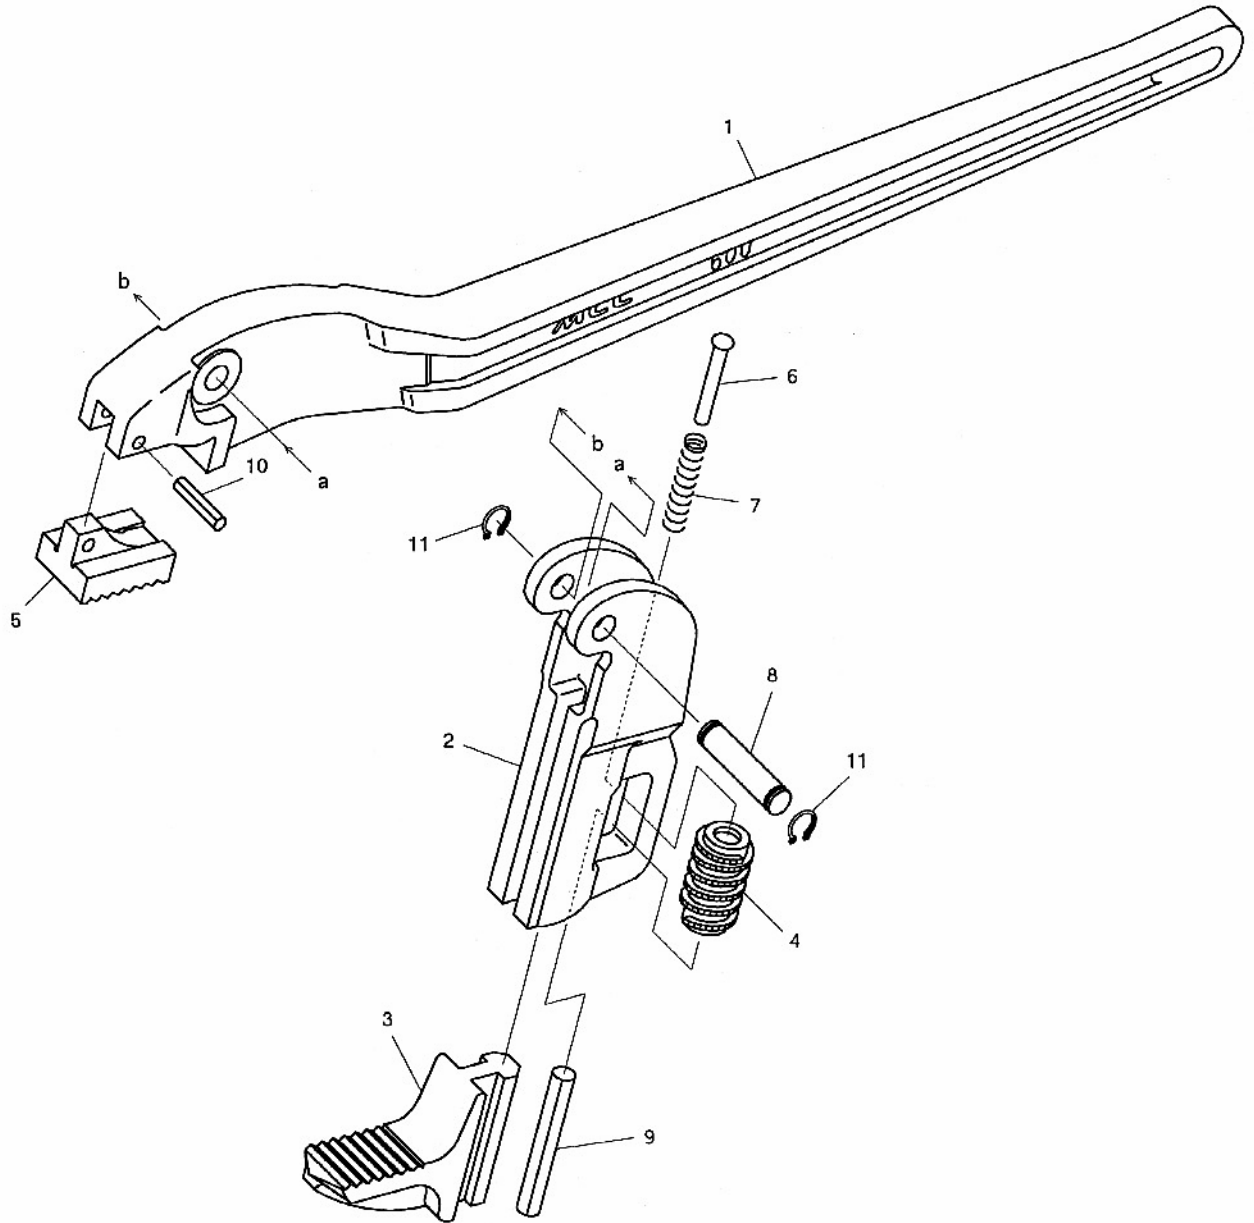

☐ コーナーレンチ アルミ 白・塩ビ

品番 : CWVDA600

CWVDA900

CWVDA600 (コーナーレンチ アルミ 白・塩ビ 600)

部品番号	部品名	数量	No.
1152001	本体	1	1
1152002	フレーム	1	2
1152003	上アゴ	1	3
1152004	ウォーム	1	4
1152005	植歯	1	5
1152006	ピン	1	6
1152007	ピン押しバネ	1	7
1152008	フレームピン	1	8
1152009	スプリングピ	10 × 70AW	9
1152010	スプリングピ	6 × 30AW	10
1152011	軸用C型止め	呼び12	2 11

CWVDA900 (コーナーレンチ アルミ 白・塩ビ 900)

部品番号	部品名	数量	No.
1153001	本体	1	1
1153002	フレーム	1	2
1153003	上アゴ	1	3
1153004	ウォーム	1	4
1153005	植歯	1	5
1153006	ピン	1	6
1153007	ピン押しバネ	1	7
1153008	フレームピン	1	8
1153009	スプリングピ	13 × 80AW	9
1153010	スプリングピ	8 × 32AW	10
1153011	軸用C型止め	呼び14	2 11