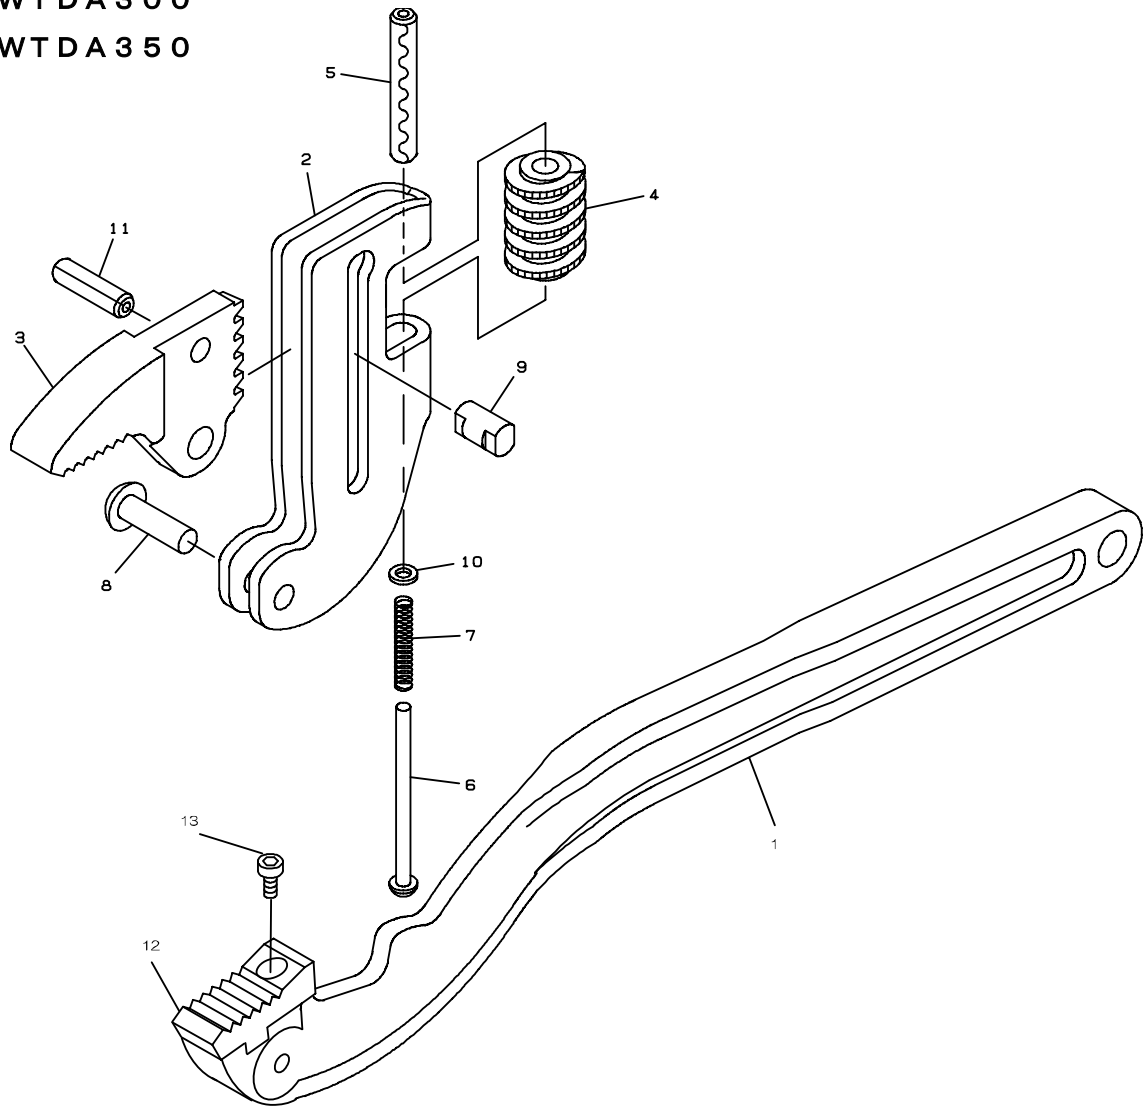

☐ コーナーレンチアルミスリムワイド

品番 : CWTDA250

CWTDA300

CWTDA350

CWTDA250 (コーナーレンチアルミスリムワイド 250)

部品番号	部品名	数量	No.
1122640	本体	1	1
1122655	フレーム	1	2
1126003	上あご	1	3
1126004	ウォーム	1	4
1126005	波型スプリングピン	6 × 40AW	5
1126006	ピン	1	6
1126007	ピン押しバネ	1	7
1126008	フレームリベット	1	8
1126009	段付きピン	1	9
1126010	平座金	1	10
1126011	スパイロールピン	6 × 12	11
1122660	植歯	1	12
1580013	六角穴付きボルト	M4 × 10	13

CWTDA350 (コーナーレンチアルミスリムワイド 350)

部品番号	部品名	数量	No.
1603502	本体	1	1
1603465	フレーム	1	2
1128003	上あご	1	3
1128004	ウォーム	1	4
1128005	波型スプリングピン	6 × 56AW	5
1126006	ピン	1	6
1126007	ピン押しバネ	1	7
1128008	フレームリベット	1	8
1128009	段付きピン	1	9
1128010	平座金	1	10
1126011	スパイロールピン	6 × 12	11
1603532	植歯	1	12
1580013	六角穴付きボルト	M4 × 10	13

CWTDA300 (コーナーレンチアルミスリムワイド 300)

部品番号	部品名	数量	No.
1580001	本体	1	1
1580002	フレーム	1	2
1580003	上あご	1	3
1580004	ウォーム	1	4
1580005	波型スプリングピン	6 × 40AW	5
1580006	ピン	1	6
1580007	ピン押しバネ	1	7
1580008	フレームリベット	1	8
1580009	段付きピン	1	9
1580010	平座金	1	10
1580011	スパイロールピン	6 × 12	11
1580012	植歯	1	12
1580013	六角穴付きボルト	M4 × 10	13