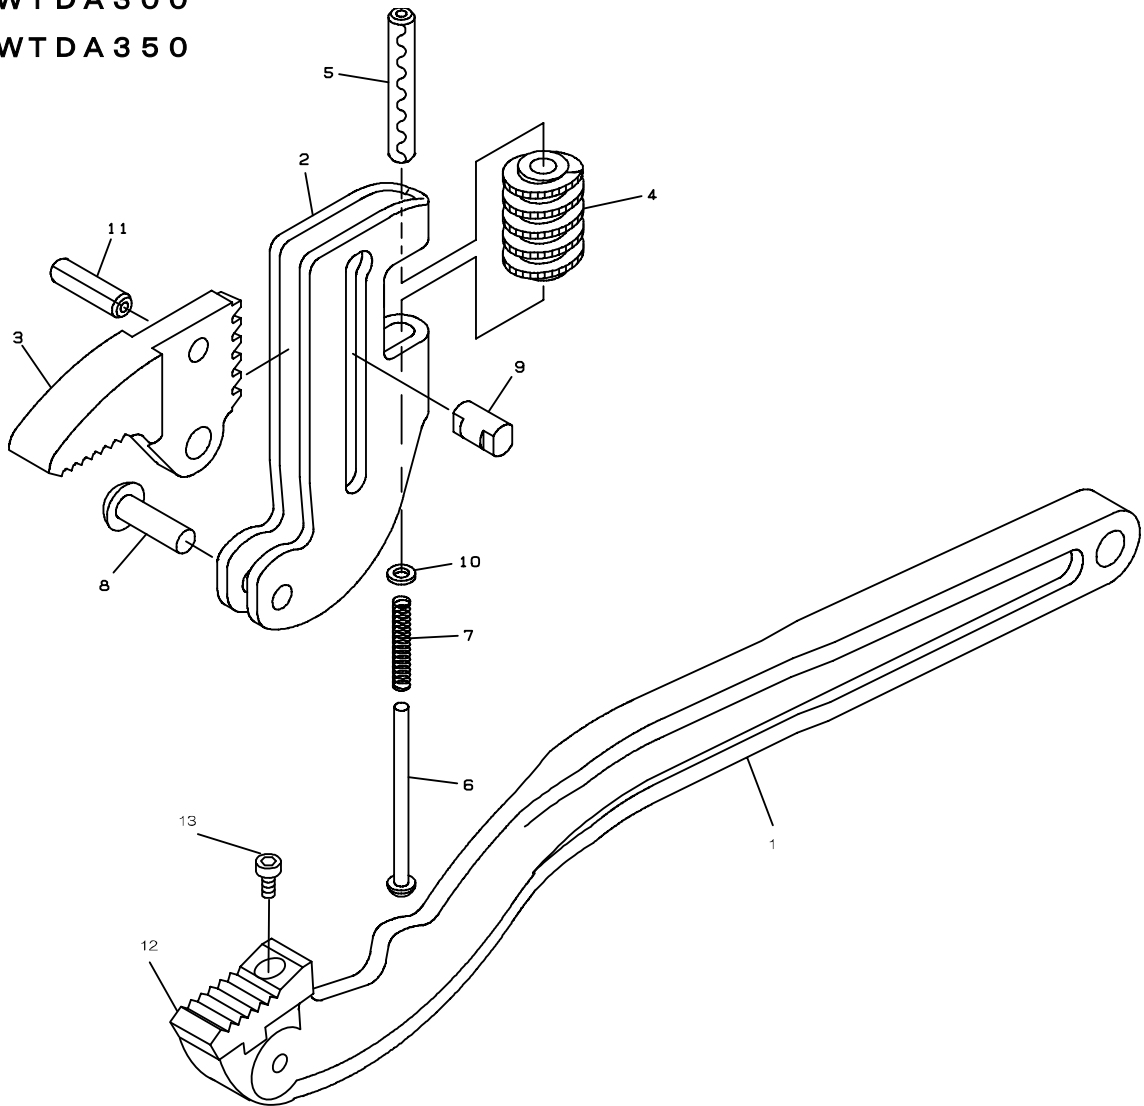

☐ コーナーレンチアルミスリムワイド

品番 : CWTDA250

CWTDA300

CWTDA350

CWTDA250 (コーナーレンチアルミスリムワイド 250)

部品番号	部品名	数量	No.
1122640	本体	1	1
1122655	フレーム	1	2
1126003	上あご	1	3
1126004	ウォーム	1	4
1126005	波型スプリングピン	6 × 40AW	5
1126006	ピン	1	6
1126007	ピン押しバネ	1	7
1126008	フレームリベット	1	8
1126009	段付きピン	1	9
1126010	平座金	1	10
1126011	スパイロールピン	6 × 12	11
1122660	植歯	1	12
1580013	六角穴付きボルト	M4 × 10	13

CWTDA350 (コーナーレンチアルミスリムワイド 350)

部品番号	部品名	数量	No.
1603502	本体	1	1
1603465	フレーム	1	2
1128003	上あご	1	3
1128004	ウォーム	1	4
1128005	波型スプリングピン	6 × 56AW	5
1126006	ピン	1	6
1126007	ピン押しバネ	1	7
1128008	フレームリベット	1	8
1128009	段付きピン	1	9
1128010	平座金	1	10
1126011	スパイロールピン	6 × 12	11
1603532	植歯	1	12
1580013	六角穴付きボルト	M4 × 10	13

CWTDA300 (コーナーレンチアルミスリムワイド 300)

部品番号	部品名	数量	No.
1580001	本体	1	1
1580002	フレーム	1	2
1580003	上あご	1	3
1580004	ウォーム	1	4
1580005	波型スプリングピン	6 × 40AW	5
1580006	ピン	1	6
1580007	ピン押しバネ	1	7
1580008	フレームリベット	1	8
1580009	段付きピン	1	9
1580010	平座金	1	10
1580011	スパイロールピン	6 × 12	11
1580012	植歯	1	12
1580013	六角穴付きボルト	M4 × 10	13