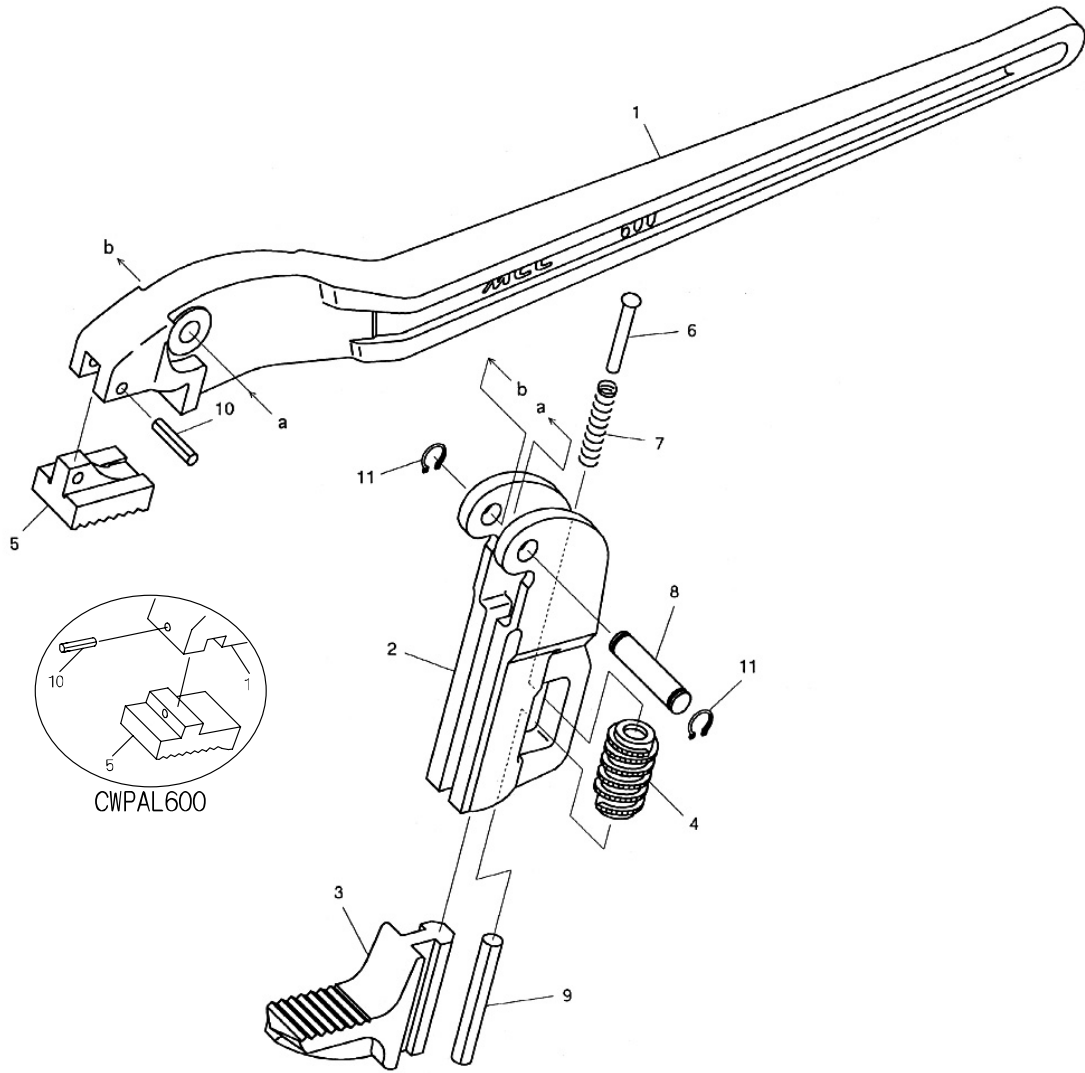

☐ コーナーレンチ アルミ被覆

品番 : CWPAL600

CWPAL900

CWPAL600 (コーナーレンチ アルミ被覆管 600)

部品番号	部品名	数量	No.
1146001	本体	1	1
1146002	フレーム	1	2
1146003	上アゴ	1	3
1146004	ウォーム	1	4
1146005	植歯	1	5
1146006	ピン	1	6
1146007	ピン押しパネ	1	7
1146008	フレームピン	1	8
1146009	スプリングピ	10 × 70AW	1 9
1146010	スプリングピ	5 × 25AW	1 10
1146011	軸用C型止め	呼び12	2 11

CWPAL900 (コーナーレンチ アルミ被覆管 900)

部品番号	部品名	数量	No.
1147001	本体	1	1
1147002	フレーム	1	2
1147003	上アゴ	1	3
1147004	ウォーム	1	4
1147005	植歯	1	5
1147006	ピン	1	6
1147007	ピン押しパネ	1	7
1147008	フレームピン	1	8
1147009	スプリングピ	13 × 80AW	1 9
1147010	スプリングピ	8 × 32AW	1 10
1147011	軸用C型止め	呼び14	2 11