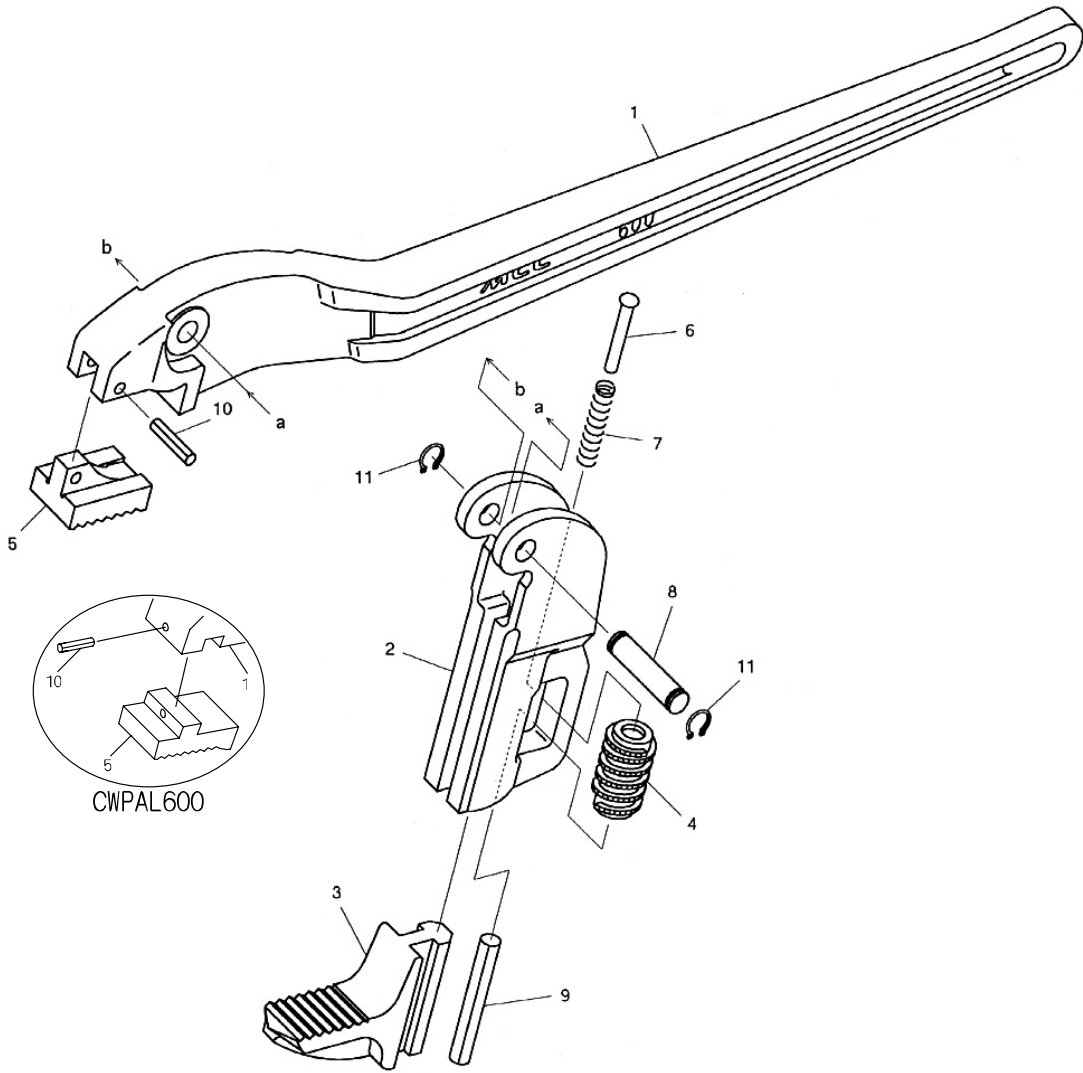

☐ コーナーレンチ アルミ被覆

品番 : CWPAL600

CWPAL900

CWPAL600 (コーナーレンチ アルミ被覆管 600)

部品番号	部品名	数量	No.
1146001	本体	1	1
1146002	フレーム	1	2
1146003	上アゴ	1	3
1146004	ウォーム	1	4
1146005	植歯	1	5
1146006	ピン	1	6
1146007	ピン押しパネ	1	7
1146008	フレームピン	1	8
1146009	スプリングピ	10 × 70AW	1 9
1146010	スプリングピ	5 × 25AW	1 10
1146011	軸用C型止め	呼び12	2 11

CWPAL900 (コーナーレンチ アルミ被覆管 900)

部品番号	部品名	数量	No.
1147001	本体	1	1
1147002	フレーム	1	2
1147003	上アゴ	1	3
1147004	ウォーム	1	4
1147005	植歯	1	5
1147006	ピン	1	6
1147007	ピン押しパネ	1	7
1147008	フレームピン	1	8
1147009	スプリングピ	13 × 80AW	1 9
1147010	スプリングピ	8 × 32AW	1 10
1147011	軸用C型止め	呼び14	2 11