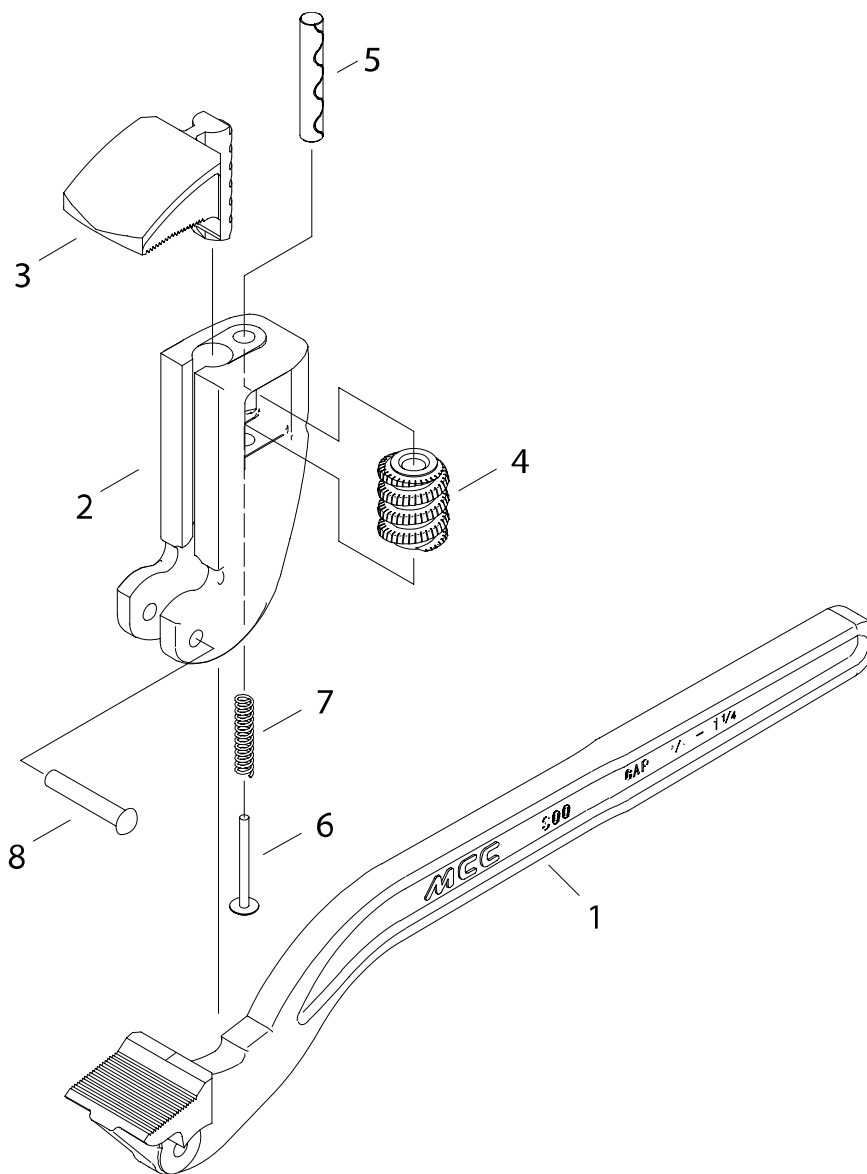

□ コーナーレンチ 被覆管

品番 : CWP-250

CWP-350

CWP-400

CWP-450

CWP-250 (コーナーレンチ 被覆管 250)

部品番号	部品名	数量	No.
1130001	本体	1	1
1130002	フレーム	1	2
1130003	上アゴ	1	3
1130004	ウオーム	1	4
1130005	波形スプリングピン	1	5
1130006	ピン	1	6
1130007	ピン押しバネ	1	7
1130008	フレームリベット	1	8

CWP-300 (コーナーレンチ 被覆管 300)

部品番号	部品名	数量	No.
1131001	本体	1	1
1131002	フレーム	1	2
1131003	上アゴ	1	3
1131004	ウオーム	1	4
1131005	波形スプリングピン	1	5
1131006	ピン	1	6
1131007	ピン押しバネ	1	7
1131008	フレームリベット	1	8

CWP-350 (コーナーレンチ 被覆管 350)

部品番号	部品名	数量	No.
1132001	本体	1	1
1132002	フレーム	1	2
1132003	上アゴ	1	3
1132004	ウオーム	1	4
1132005	波形スプリングピン	1	5
1132006	ピン	1	6
1132007	ピン押しバネ	1	7
1132008	フレームリベット	1	8

CWP-450 (コーナーレンチ 被覆管 450)

部品番号	部品名	数量	No.
1133001	本体	1	1
1133002	フレーム	1	2
1133003	上アゴ	1	3
1133004	ウオーム	1	4
1133005	波形スプリングピン	1	5
1133006	ピン	1	6
1133007	ピン押しバネ	1	7
1133008	フレームリベット	1	8