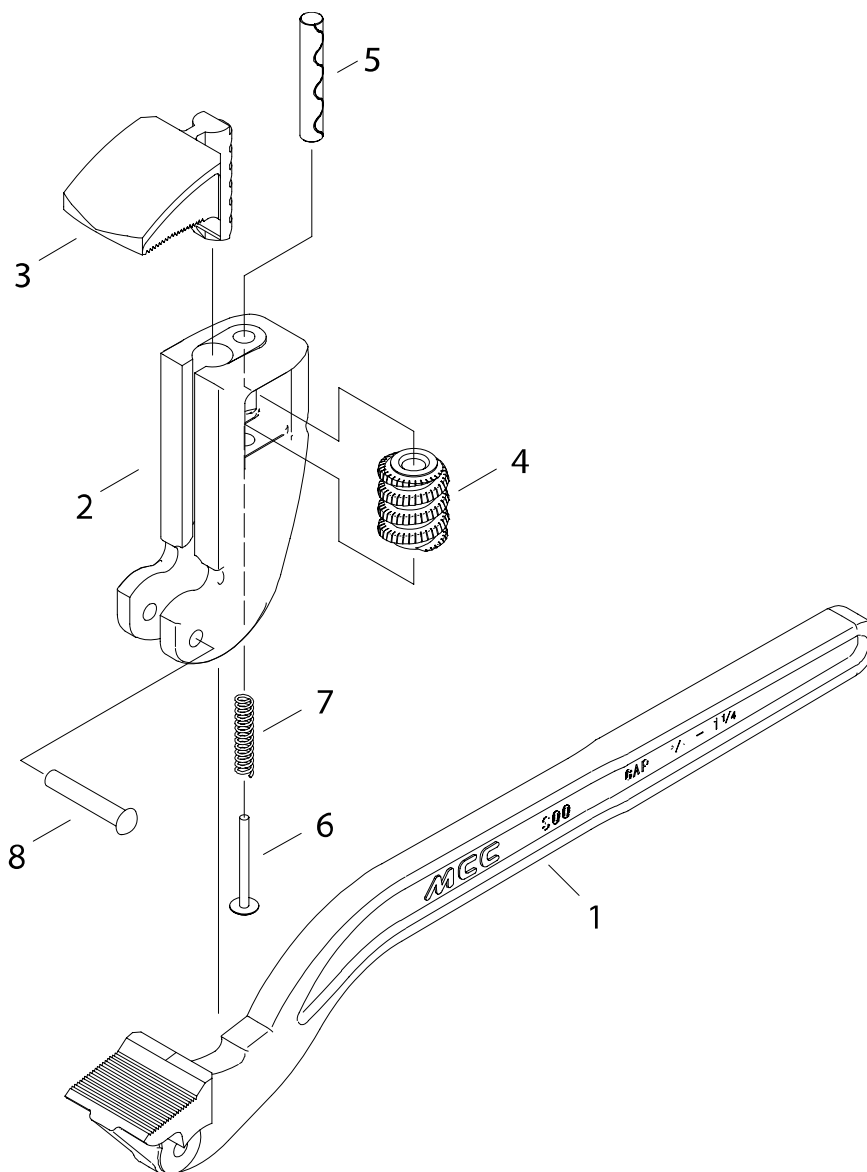

□ コーナーレンチ 被覆管

品番 : CWP-250

CWP-350

CWP-400

CWP-450

CWP-250 (コーナーレンチ 被覆管 250)

部品番号	部品名	数量	No.
1130001	本体	1	1
1130002	フレーム	1	2
1130003	上アゴ	1	3
1130004	ウオーム	1	4
1130005	波形スプリングピン	φ6×32	1
1130006	ピン	1	5
1130007	ピン押しバネ	1	7
1130008	フレームリベット	1	8

CWP-300 (コーナーレンチ 被覆管 300)

部品番号	部品名	数量	No.
1131001	本体	1	1
1131002	フレーム	1	2
1131003	上アゴ	1	3
1131004	ウオーム	1	4
1131005	波形スプリングピン	φ6×40	1
1131006	ピン	1	6
1131007	ピン押しバネ	1	7
1131008	フレームリベット	1	8

CWP-350 (コーナーレンチ 被覆管 350)

部品番号	部品名	数量	No.
1132001	本体	1	1
1132002	フレーム	1	2
1132003	上アゴ	1	3
1132004	ウオーム	1	4
1132005	波形スプリングピン	φ6×40	1
1132006	ピン	1	6
1132007	ピン押しバネ	1	7
1132008	フレームリベット	1	8

CWP-450 (コーナーレンチ 被覆管 450)

部品番号	部品名	数量	No.
1133001	本体	1	1
1133002	フレーム	1	2
1133003	上アゴ	1	3
1133004	ウオーム	1	4
1133005	波形スプリングピン	φ6×50	1
1133006	ピン	1	6
1133007	ピン押しバネ	1	7
1133008	フレームリベット	1	8