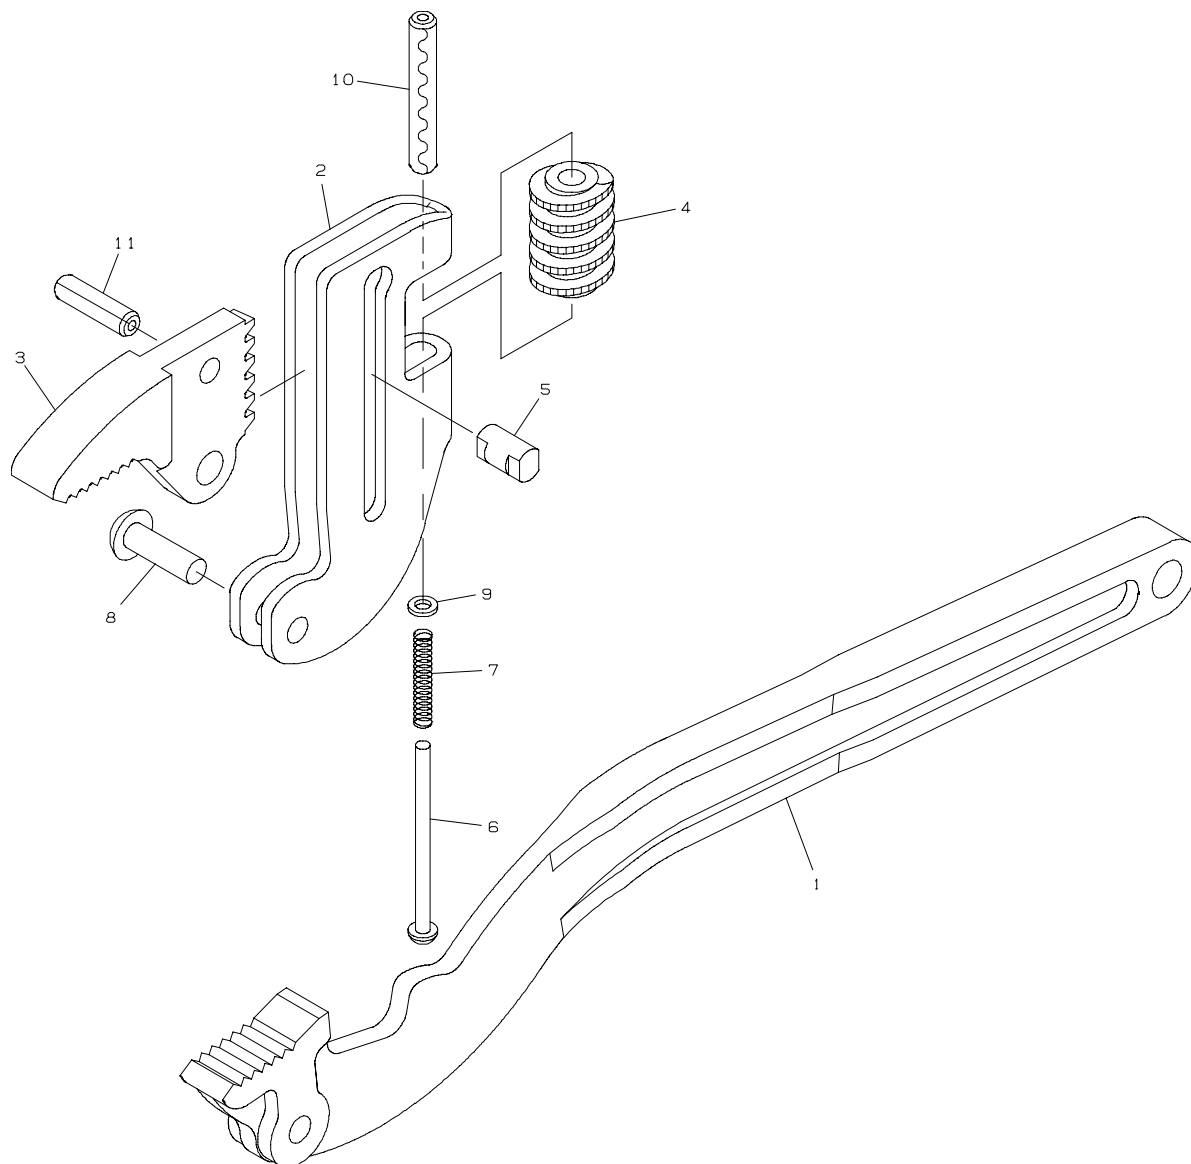

コンパクトコーナーレンチ 200

品番 : CWC-200

CWC-200 (コンパクトコーナーレンチ 200)

部品番号	部品名	数量	No.
1604202	本体	1	1
1604210	フレーム	1	2
1604222	上アゴ	1	3
1604230	ウォーム	1	4
1604235	段付きピン	1	5
1604240	ピン	1	6
1604245	ピン押しバネ	1	7
1604250	冷間成形丸リベット	5 × 16	8
1604701	平座金	小形 呼び2.5	9
1604702	波形スプリングピン	5 × 22AW	10
1604703	スプリングピン	5 × 10AW	11