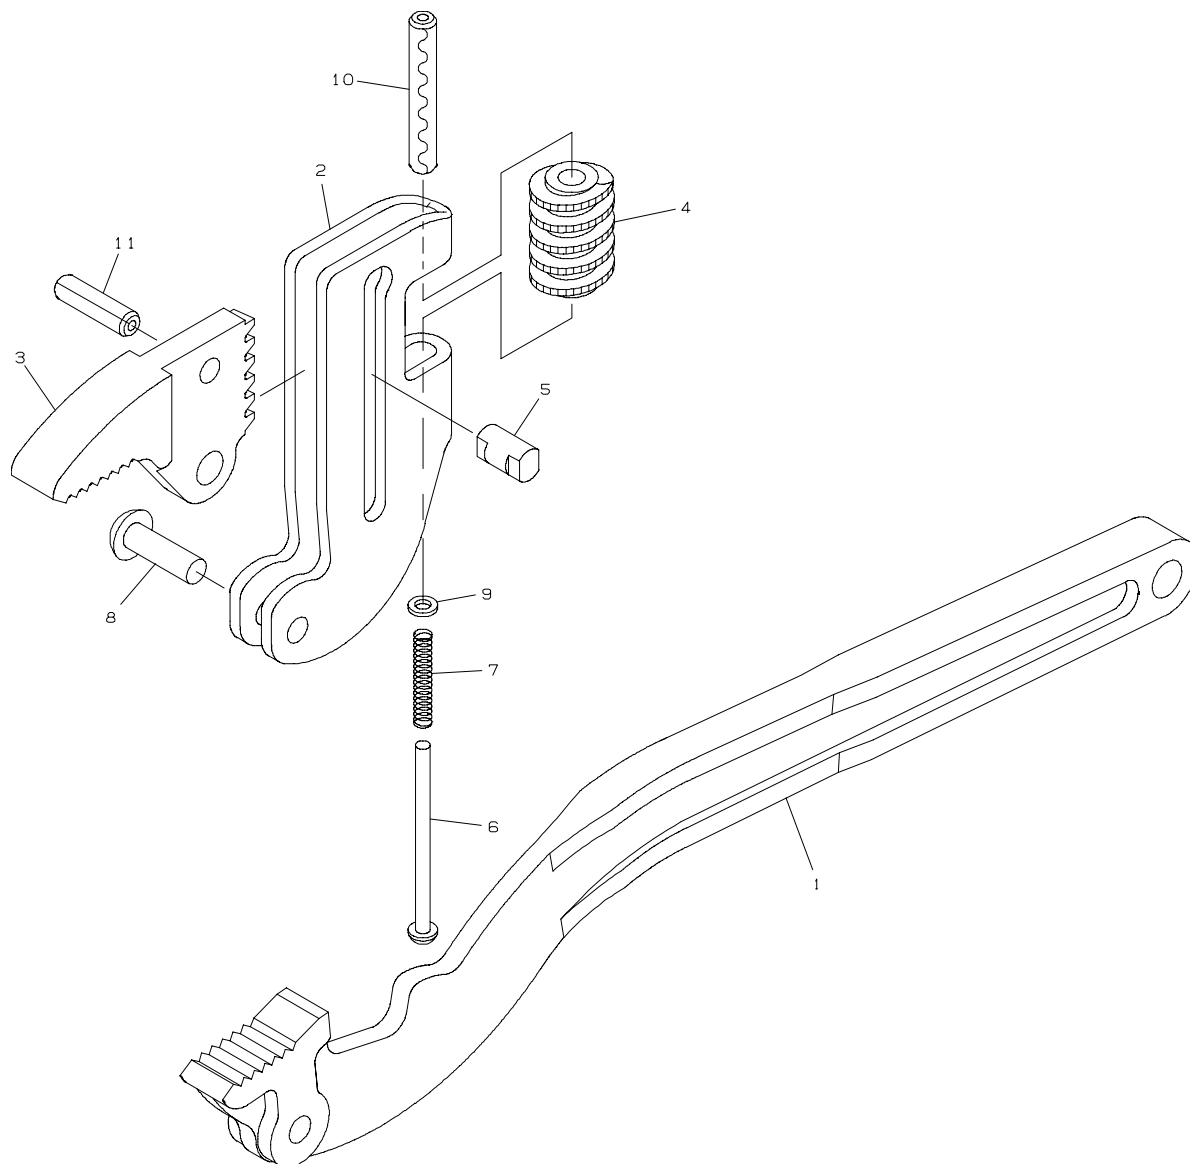

# コンパクトコーナーレンチ 200

品番 : CWC-200

CWC-200 (コンパクトコーナーレンチ 200)

部品番号	部品名	数量	No.
1604202	本体	1	1
1604210	フレーム	1	2
1604222	上アゴ	1	3
1604230	ウォーム	1	4
1604235	段付きピン	1	5
1604240	ピン	1	6
1604245	ピン押しバネ	1	7
1604250	冷間成形丸リベット	5 × 16	8
1604701	平座金	小形 呼び2.5	9
1604702	波形スプリングピン	5 × 22AW	10
1604703	スプリングピン	5 × 10AW	11