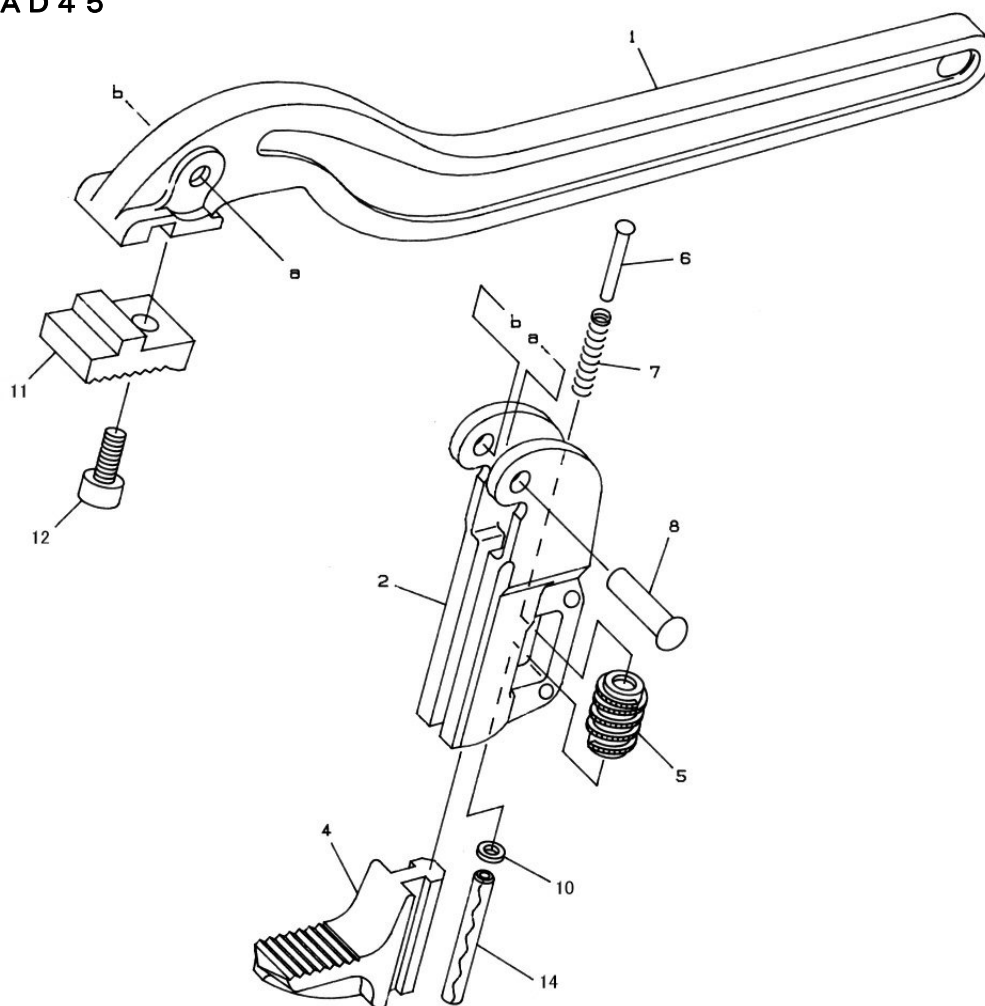

☐ コーナーレンチ アルミAD

品番 : CWALAD25

CWALAD30

CWALAD35

CWALAD45

CWALAD25

部品番号	部品名	数量	No.
1138001	本体	1	1
1138002	フレーム	1	2
1138004	上アゴ	1	4
1138005	ウオーム	1	5
1138006	ピン	1	6
1138007	ピン押しバネ	1	7
1138008	フレームリベット	1	8
1138010	平座金	1	10
1138011	植歯	1	11
1138012	六角穴付ボルト	M4 x 8	1 12
1138013	波形スプリングピン	φ6 x 36 AW	1 14

CWALAD35

部品番号	部品名	数量	No.
1140001	本体	1	1
1140002	フレーム	1	2
1140004	上アゴ	1	4
1140005	ウオーム	1	5
1140006	ピン	1	6
1140007	ピン押しバネ	1	7
1140008	フレームリベット	1	8
1140010	平座金	1	10
1140011	植歯	1	11
1140012	六角穴付ボルト	M5 x 10	1 12
1140013	波形スプリングピン	φ8 x 50 AW	1 14

CWALAD30

部品番号	部品名	数量	No.
1139001	本体	1	1
1139002	フレーム	1	2
1139004	上アゴ	1	4
1139005	ウオーム	1	5
1139006	ピン	1	6
1139007	ピン押しバネ	1	7
1139008	フレームリベット	1	8
1139010	平座金	1	10
1139011	植歯	1	11
1139012	六角穴付ボルト	M5 x 10	1 12
1139013	波形スプリングピン	φ8 x 45 AW	1 14

CWALAD45

部品番号	部品名	数量	No.
1141001	本体	1	1
1141002	フレーム	1	2
1141004	上アゴ	1	4
1141005	ウオーム	1	5
1141006	ピン	1	6
1141007	ピン押しバネ	1	7
1141008	フレームリベット	1	8
1141010	平座金	1	10
1141011	植歯	1	11
1141012	六角穴付ボルト	M6 x 12	1 12
1141013	波形スプリングピン	φ8 x 60 AW	1 14